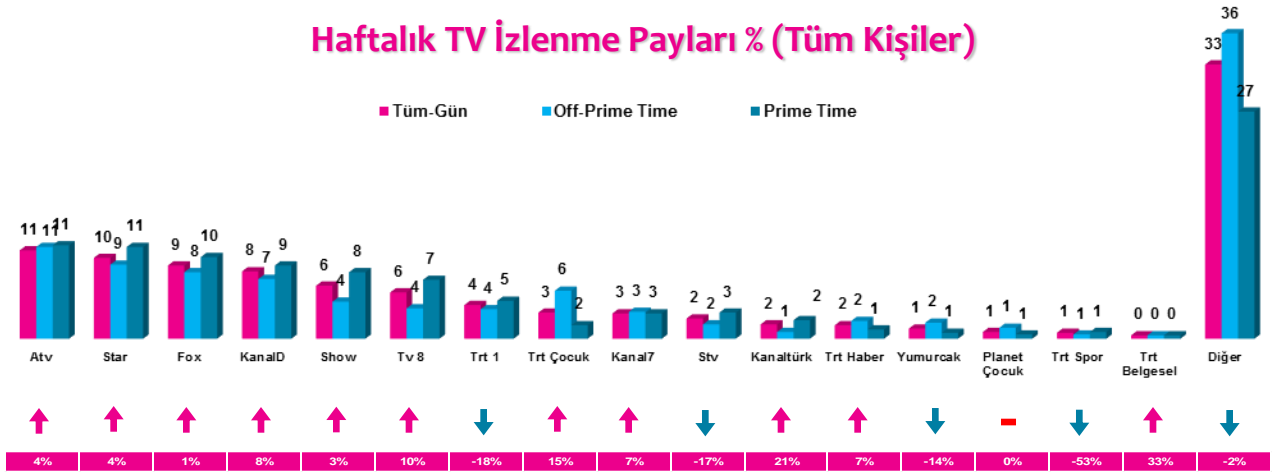

Haftalık TV İzlenme Payları % (Tüm Kişiler)

*Oklar ve altındaki değerler, kanalın Tüm-Gün izlenme payının bir önceki haftaya oranla yaşadığı değişim oranını göstermektedir.
* Yumurcak TV, 01 Eylül 2015 tarihi itibarıyla tam zamanlı (dakika bazlı) ölçümlenmeye başlanmıştır.

İlk 25 TV Programı (Tüm Kişiler)

No	Kanal	Program	Yayın Günü	Rating (%)	Share (%)
1	ATV	EŞKIYA DÜNYAYA HÜKÜMDAR OLMAZ	Salı	8,89	19,9
2	STAR TV	KİRALIK AŞK	Cuma	8,37	18,9
3	ATV	KIRGIN ÇİÇEKLER	Pazartesi	7,86	18
4	FOX TV	KARAGÜL	Cuma	7,38	16
5	TRT 1	DİRİLİŞ ERTUĞRUL	Çarşamba	7,23	16,7
6	KANAL D	KURTLAR VADİSİ PUSU	Perşembe	7,2	15,4
7	STAR TV	PARAMPARÇA	Pazartesi	6,44	15,9
8	SHOW TV	KATAR-TÜRKİYE HAZIRLIK KARŞILAŞMASI	Cuma	6,38	14,6
9	TV8	O SES TÜRKİYE	Pazar	5,92	14,7
10	FOX TV	FATİH PORTAKAL İLE FOX ANA HABER	Cuma	5,91	14,3
11	STAR TV	MUHTEŞEM YÜZYIL KÖSEM	Perşembe	5,88	13,9
12	SHOW TV	İLİŞKİ DURUMU KARIŞIK	Cumartesi	5,67	12,4
13	STAR TV	KARA SEVDA	Çarşamba	5,61	12,9
14	FOX TV	FATİH PORTAKAL İLE FOX ANA HABER	Perşembe	5,59	13,7
15	ATV	ATV ANA HABER	Cuma	5,37	13,3
16	SHOW TV	SHOW ANA HABER	Pazar	5,21	12,3
17	FOX TV	O HAYAT BENİM	Pazar	5,17	13,2
18	ATV	ATV ANA HABER	Salı	5,12	13,2
19	FOX TV	AŞK YENİDEN	Salı	5,03	12,1
20	KANAL D	POYRAZ KARAYEL	Çarşamba	5	12
21	SHOW TV	SHOW ANA HABER	Cumartesi	4,91	12,7
22	SHOW TV	ASLA VAZGEÇMEM	Perşembe	4,83	11,4
23	ATV	EVE DÖNÜŞ	Çarşamba	4,75	10,4
24	STAR TV	KADERİMİN YAZILDIĞI GÜN	Salı	4,7	11,7
25	KANAL D	GÜNEŞİN KIZLARI	Pazartesi	4,6	11,3

4 Zaman Dilimi - İlk 5 TV Programı

Saat Dilimi	No	Kanal	Program	Rating %
09:00-14:00 Sabah Kadın Kuşağı Hedef Kitle: Ev Kadınları	1	ATV	MÜGE ANLI İLE TATLI SERT	7,5
	2	STAR TV	EVLENECEKSEN GEL	5,5
	3	ATV	ATV GÜN ORTASI	3,6
	4	KANAL D	KISMETSE OLUR	3
	5	FOX TV	İSMAIL KÜÇÜKKAYA İLE ÇALAR SAAT	2,2
14:00-18:30 Öğlen Kadın Kuşağı Hedef Kitle: Ev Kadınları	1	ATV	ESRA EROL'DA	6,9
	2	STAR TV	BENİ AFFET	6,1
	3	STAR TV	EVLENECEKSEN GEL	5,5
	4	FOX TV	ZUHAL TOPAL'LA	4,6
	5	KANAL D	ARKA SOKAKLAR (TKR)	4,1
18:30-20:00 Ana Haber Kuşağı Hedef Kitle: Tüm Kişiler	1	FOX TV	FATİH PORTAKAL İLE FOX ANA HABER	5,9
	2	ATV	ATV ANA HABER	5,4
	3	FOX TV	GÜLBİN TOSUN İLE FOX ANA HABER HAFTA SONU	5,2
	4	SHOW TV	SHOW ANA HABER	5,2
	5	STAR TV	STAR ANA HABER	3,7
20:00-24:00 Prime Time Hedef Kitle: Tüm Kişiler	1	ATV	EŞKIYA DÜNYAYA HÜKÜMDAR OLMAZ	8,9
	2	STAR TV	KİRALIK AŞK	8,4
	3	ATV	KIRGIN ÇİÇEKLER	7,9
	4	FOX TV	KARAGÜL	7,4
	5	TRT 1	DİRİLİŞ ERTUĞRUL	7,2

TV Zaman Aralıkları: Tüm Gün -> 02:00 - 25:59 OPT -> 08:00 - 17:59 PT -> 18:00 - 23:59

Rating % Program yayını esnasında elde edilen izlenme oranıdır. (Baz: Tüm Evren) Share % Program yayını esnasında elde edilen izlenme payıdır. (Baz: o anda TV izleyenler)

'Kiraz Mevsimi' Final Yapıyor

Fox TV'nin gençlik dizisi 'Kiraz Mevsimi' istenilen performansı alamadığı için final yapıyor. Başrollerinde Serkan Çayoğlu ve Özge Gürel'in bulunduğu, yapımcılığını Süreç Film'in üstlendiği dizi Aralık ayında sona erecek.

'Arka Sokaklar' Yeniden Kanal D'de