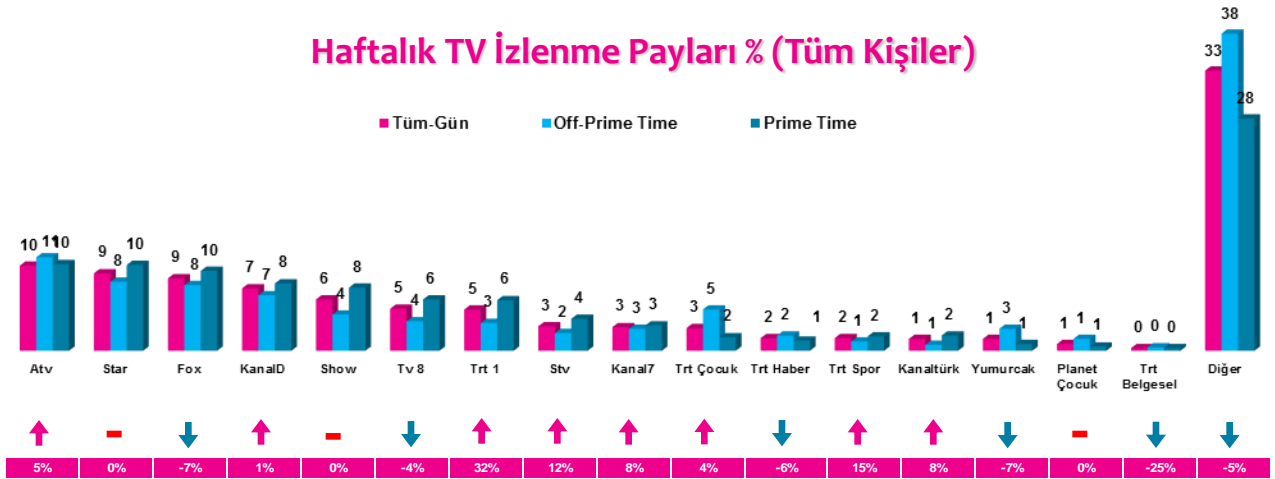

Haftalık TV İzlenme Payları % (Tüm Kişiler)

*Oklar ve altındaki değerler, kanalın Tüm-Gün izlenme payının bir önceki haftaya oranla yaşadığı değişim oranını göstermektedir.

* Yumurcak TV, 01 Eylül 2015 tarihi itibarıyla tam zamanlı (dakika bazlı) ölçülmeye başlanmıştır.

İlk 25 TV Programı (Tüm Kişiler)

No	Kanal	Program	Yayın Günü	Rating (%)	Share (%)
1	TRT 1	BENFICA-GALATASARAY UEFA ŞAMPİYONLAR LİGİ KARŞILAŞMASI	Salı	11,48	32,2
2	STAR TV	KİRALIK AŞK	Cuma	9,32	19,9
3	ATV	KIRGIN ÇİÇEKLER	Pazartesi	9,17	19,2
4	ATV	EŞKIYA DÜNYAYA HÜKÜMDAR OLMAZ	Salı	8,69	17,6
5	FOX TV	KARAGÜL	Cuma	8,22	18
6	TRT 1	BEŞİKTAŞ-LOKOMOTİV MOSKOVA UEFA AVRUPA LİGİ KARŞILAŞMASI	Perşembe	7,54	17,6
7	KANAL D	KURTLAR VADİSİ PUSU	Perşembe	7,01	14,8
8	STAR TV	PARAMPARÇA	Pazartesi	6,78	15
9	TRT 1	DİRİLİŞ RTUÇRUL	Çarşamba	6,74	15
10	STAR TV	KARA SEVDA	Çarşamba	6,59	14,7
11	FOX TV	FATİH PORTAKAL İLE FOX ANA HABER	Pazartesi	5,66	13,7
12	ATV	ATV ANA HABER	Cuma	5,4	14,3
13	KANAL D	POYRAZ KARAYEL	Çarşamba	5,3	12,4
14	SHOW TV	İLİŞKİ DURUMU KARIŞIK	Cumartesi	5,26	11,9
15	FOX TV	İNADINA AŞK	Perşembe	5,19	12,1
16	TV8	O SES TÜRKİYE	Salı	4,98	9,6
17	FOX TV	AŞK YENİDEN	Salı	4,88	10,5
18	KANAL D	GÜNEŞİN KIZLARI	Pazartesi	4,83	10,6
19	SHOW TV	ASLA VAZGEÇMEM	Perşembe	4,76	10,6
20	STAR TV	KADERİMİN YAZILDIĞI GÜN	Salı	4,69	10,4
21	SHOW TV	SHOW ANA HABER	Pazar	4,68	10,7
22	TV8	O SES TÜRKİYE	Pazar	4,67	11,6
23	ATV	EVE DÖNÜŞ	Çarşamba	4,44	9,3
24	STV	SUNGURLAR	Cumartesi	4,36	10,2
25	FOX TV	O HAYAT BENİM	Pazar	4,31	11,2

4 Zaman Dilimi - İlk 5 TV Programı

Saat Dilimi	No	Kanal	Program	Rating %
09:00-14:00 Sabah Kadın Kuşağı Hedef Kitle: Ev Kadınları	1	ATV	MÜGE ANLI İLE TATLI SERT	7,2
	2	STAR TV	EVLENECEKSEN GEL	4,6
	3	KANAL D	KISMETSE OLUR	2,5
	4	ATV	PROF.DR.NİHAT HATİPOĞLU İLE KUR'AN VE SÜNNET	2,4
	5	TRT 1	YALNIZ KOVBOY (Y.S)	2,2
14:00-18:30 Öğlen Kadın Kuşağı Hedef Kitle: Ev Kadınları	1	ATV	ESRA EROL'DA	6,3
	2	STAR TV	BENİ AFFET	5,5
	3	STAR TV	EVLENECEKSEN GEL	4,6
	4	FOX TV	ZUHAL TOPAL'LA	3,9
	5	FOX TV	UNUTMA BENİ	3,7
18:30-20:00 Ana Haber Kuşağı Hedef Kitle: Tüm Kişiler	1	FOX TV	FATİH PORTAKAL İLE FOX ANA HABER	5,7
	2	ATV	ATV ANA HABER	5,4
	3	SHOW TV	SHOW ANA HABER	4,7
	4	KANAL D	KANAL D ANA HABER	3
	5	KANAL 7	KANAL 7 HAFTA SONU HABERLERİ	2,8
20:00-24:00 Prime Time Hedef Kitle: Tüm Kişiler	1	TRT 1	BENFICA-GALATASARAY UEFA ŞAMPİYONLAR LİGİ KARŞILAŞMASI	11,5
	2	STAR TV	KİRALIK AŞK	9,3
	3	ATV	KIRGIN ÇİÇEKLER	9,2
	4	ATV	EŞKIYA DÜNYAYA HÜKÜMDAR OLMAZ	8,7
	5	FOX TV	KARAGÜL	8,2

Rating % Program yayını esnasında elde edilen izlenme oranıdır. (Baz: Tüm Evren) Share % Program yayını esnasında elde edilen izlenme payıdır. (Baz: o anda TV izleyenler)

'Sağlıklı, Mutlu, Huzurlu' Yakında Atv'de