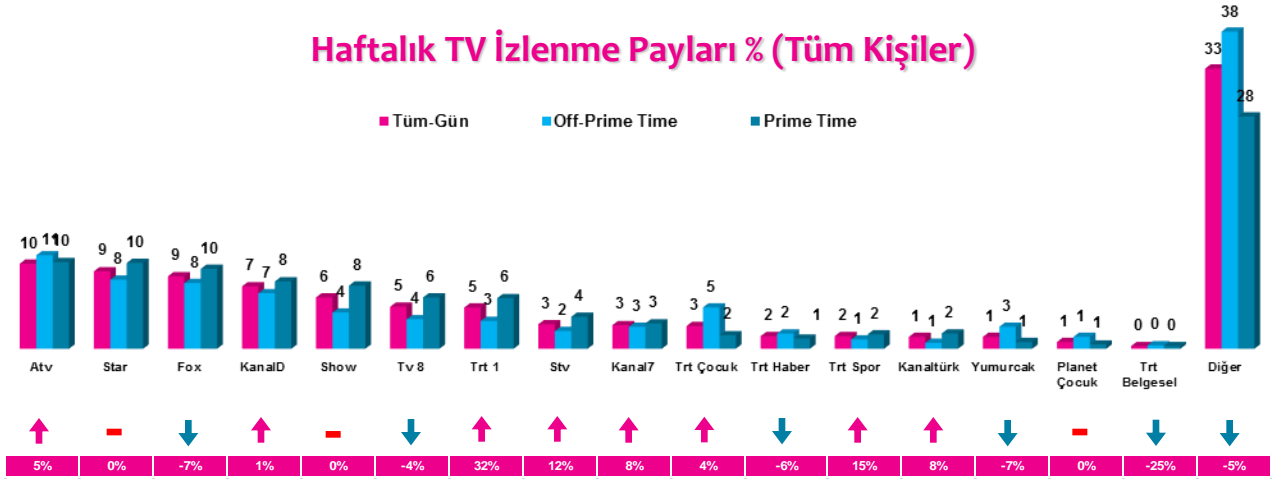

Haftalık TV İzlenme Payları % (Tüm Kişiler)

*Oklar ve altındaki değerler, kanalın Tüm-Gün izlenme payının bir önceki haftaya oranla yaşadığı değişim oranını göstermektedir.

* Yumurcak TV, 01 Eylül 2015 tarihi itibarıyla tam zamanlı (dakika bazlı) ölçülmeye başlanmıştır.

İlk 25 TV Programı (Tüm Kişiler)

No	Kanal	Program	Yayın Günü	Rating (%)	Share (%)
1	TRT 1	BENFICA-GALATASARAY UEFA ŞAMPİYONLAR LİGİ KARŞILAŞMASI	Salı	11,48	32,2
2	STAR TV	KİRALIK AŞK	Cuma	9,32	19,9
3	ATV	KIRGIN ÇİÇEKLER	Pazartesi	9,17	19,2
4	ATV	EŞKIYA DÜNYAYA HÜKÜMDAR OLMAZ	Salı	8,69	17,6
5	FOX TV	KARAGÜL	Cuma	8,22	18
6	TRT 1	BEŞİKTAŞ-LOKOMOTİV MOSKOVA UEFA AVRUPA LİGİ KARŞILAŞMASI	Perşembe	7,54	17,6
7	KANAL D	KURTLAR VADİSİ PUSU	Perşembe	7,01	14,8
8	STAR TV	PARAMPARÇA	Pazartesi	6,78	15
9	TRT 1	DİRİLİŞ RTUÇRUL	Çarşamba	6,74	15
10	STAR TV	KARA SEVDA	Çarşamba	6,59	14,7
11	FOX TV	FATİH PORTAKAL İLE FOX ANA HABER	Pazartesi	5,66	13,7
12	ATV	ATV ANA HABER	Cuma	5,4	14,3
13	KANAL D	POYRAZ KARAYEL	Çarşamba	5,3	12,4
14	SHOW TV	İLİŞKİ DURUMU KARIŞIK	Cumartesi	5,26	11,9
15	FOX TV	İNADINA AŞK	Perşembe	5,19	12,1
16	TV8	O SES TÜRKİYE	Salı	4,98	9,6
17	FOX TV	AŞK YENİDEN	Salı	4,88	10,5
18	KANAL D	GÜNEŞİN KIZLARI	Pazartesi	4,83	10,6
19	SHOW TV	ASLA VAZGEÇMEM	Perşembe	4,76	10,6
20	STAR TV	KADERİMİN YAZILDIĞI GÜN	Salı	4,69	10,4
21	SHOW TV	SHOW ANA HABER	Pazar	4,68	10,7
22	TV8	O SES TÜRKİYE	Pazar	4,67	11,6
23	ATV	EVE DÖNÜŞ	Çarşamba	4,44	9,3
24	STV	SUNGURLAR	Cumartesi	4,36	10,2
25	FOX TV	O HAYAT BENİM	Pazar	4,31	11,2

4 Zaman Dilimi - İlk 5 TV Programı

Saat Dilimi	No	Kanal	Program	Rating %
09:00-14:00 Sabah Kadın Kuşağı Hedef Kitle: Ev Kadınları	1	ATV	MÜGE ANLI İLE TATLI SERT	7,2
	2	STAR TV	EVLENECEKSEN GEL	4,6
	3	KANAL D	KISMETSE OLUR	2,5
	4	ATV	PROF.DR.NİHAH HATİPOĞLU İLE KUR'AN VE SÜNNET	2,4
	5	TRT 1	YALNIZ KOVBOY (Y.S)	2,2
14:00-18:30 Öğlen Kadın Kuşağı Hedef Kitle: Ev Kadınları	1	ATV	ESRA EROL'DA	6,3
	2	STAR TV	BENİ AFFET	5,5
	3	STAR TV	EVLENECEKSEN GEL	4,6
	4	FOX TV	ZUHAL TOPAL'LA	3,9
	5	FOX TV	UNUTMA BENİ	3,7
18:30-20:00 Ana Haber Kuşağı Hedef Kitle: Tüm Kişiler	1	FOX TV	FATİH PORTAKAL İLE FOX ANA HABER	5,7
	2	ATV	ATV ANA HABER	5,4
	3	SHOW TV	SHOW ANA HABER	4,7
	4	KANAL D	KANAL D ANA HABER	3
	5	KANAL 7	KANAL 7 HAFTA SONU HABERLERİ	2,8
20:00-24:00 Prime Time Hedef Kitle: Tüm Kişiler	1	TRT 1	BENFICA-GALATASARAY UEFA ŞAMPİYONLAR LİGİ KARŞILAŞMASI	11,5
	2	STAR TV	KİRALIK AŞK	9,3
	3	ATV	KIRGIN ÇİÇEKLER	9,2
	4	ATV	EŞKIYA DÜNYAYA HÜKÜMDAR OLMAZ	8,7
	5	FOX TV	KARAGÜL	8,2

Rating % Program yayını esnasında elde edilen izlenme oranıdır. (Baz: Tüm Evren) Share % Program yayını esnasında elde edilen izlenme payıdır. (Baz: o anda TV izleyenler)

'Sağlıklı, Mutlu, Huzurlu' Yakında Atv'de