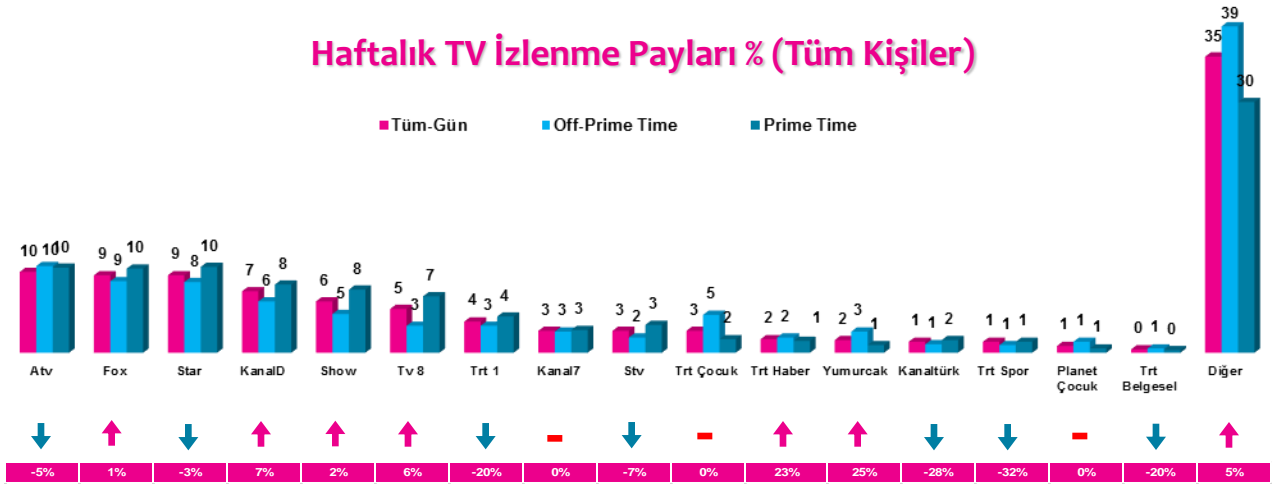

Haftalık TV İzlenme Payları % (Tüm Kişiler)

*Oklar ve altındaki değerler, kanalın Tüm-Gün izlenme payının bir önceki haftaya oranla yaşadığı değişim oranını göstermektedir.
* Yumurcak TV, 01 Eylül 2015 tarihi itibarıyla tam zamanlı (dakika bazlı) ölçümlenmeye başlanmıştır.

İlk 25 TV Programı (Tüm Kişiler)

No	Kanal	Program	Yayın Günü	Rating (%)	Share (%)
1	ATV	EŞKİYA DÜNYAYA HÜKÜMDAR OLMAZ	Salı	9,55	20,7
2	STAR TV	KİRALIK AŞK	Cuma	9,09	20,5
3	ATV	KIRGIN ÇİÇEKLER	Pazartesi	8,37	18
4	TRT 1	DİRİLİŞ ERTUĞRUL	Çarşamba	7,17	15,8
5	STAR TV	PARAMPARÇA	Pazartesi	6,92	15,8
6	KANAL D	KURTLAR VADİSİ PUSU	Perşembe	6,86	13,9
7	STAR TV	KARA SEVDA	Çarşamba	6,69	14,4
8	FOX TV	KARAGÜL	Cuma	6,49	14,6
9	FOX TV	FATİH PORTAKAL İLE FOX ANA HABER	Çarşamba	6,24	15,3
10	FOX TV	SEÇİM 2015	Pazar	6,12	13,9
11	SHOW TV	İLİŞKİ DURUMU KARIŞIK	Cumartesi	5,83	12,7
12	ATV	AK PARTİ TEK BAŞINA	Pazar	5,42	12,3
13	KANAL D	POYRAZ KARAYEL	Çarşamba	5,36	12,3
14	FOX TV	İNADINA AŞK	Perşembe	5,31	11,8
15	STAR TV	KADERİMİN YAZILDIĞI GÜN	Salı	5,17	11,6
16	TV8	O SES TÜRKİYE	Pazar	5,05	9,8
17	ATV	HDP BARAJI AŞAĞAK MI?	Pazar	5,03	12
18	STV	SUNGURLAR	Cumartesi	4,99	10,8
19	ATV	ATV ANA HABER	Çarşamba	4,91	12,7
20	SHOW TV	SHOW ANA HABER	Cumartesi	4,91	12,5
21	TV8	O SES TÜRKİYE	Salı	4,83	11,4
22	ATV	KERTENKELE	Cumartesi	4,78	10,5
23	TV8	O SES TÜRKİYE	Pazartesi	4,77	9,5
24	SHOW TV	ASLA VAZGEÇMEM	Perşembe	4,75	10,4
25	FOX TV	AŞK YENİDEN	Salı	4,69	10,6

4 Zaman Dilimi - İlk 5 TV Programı

Saat Dilimi	No	Kanal	Program	Rating%
09:00-14:00 Sabah Kadın Kuşağı Hedef Kitle: Ev Kadınları	1	ATV	MÜGE ANLI İLE TATLI SERT	6,7
	2	STAR TV	EVLENECEKSEN GEL	5,3
	3	ATV	ATV GÜN ORTASI	3,9
	4	FOX TV	ROMANTİK KOMEDİ 2 BEKARLIĞA VEDA (T.S) (TKR)	2,6
	5	KANAL D	KISMETSE OLUR	2,5
14:00-18:30 Öğlen Kadın Kuşağı Hedef Kitle: Ev Kadınları	1	STAR TV	BENİ AFFET	5,7
	2	STAR TV	EVLENECEKSEN GEL	5,3
	3	ATV	ESRA EROL'DA	5
	4	FOX TV	ZUHAL TOPAL'LA	4,1
	5	FOX TV	UNUTMA BENİ	3,9
18:30-20:00 Ana Haber Kuşağı Hedef Kitle: Tüm Kişiler	1	FOX TV	FATİH PORTAKAL İLE FOX ANA HABER	6,2
	2	ATV	ATV ANA HABER	4,9
	3	SHOW TV	SHOW ANA HABER	4,9
	4	KANAL D	KANAL D ANA HABER	3,4
	5	STAR TV	STAR ANA HABER	3,1
20:00-24:00 Prime Time Hedef Kitle: Tüm Kişiler	1	ATV	EŞKİYA DÜNYAYA HÜKÜMDAR OLMAZ	9,5
	2	STAR TV	KİRALIK AŞK	9,1
	3	ATV	KIRGIN ÇİÇEKLER	8,4
	4	TRT 1	DİRİLİŞ ERTUĞRUL	7,2
	5	STAR TV	PARAMPARÇA	6,9

TV Zaman Aralıkları: Tüm Gün -> 02:00 - 25:59 OPT -> 08:00 - 17:59 PT -> 18:00 - 23:59

Rating % Program yayını esnasında elde edilen izlenme oranıdır. (Baz: Tüm Evren) Share % Program yayını esnasında elde edilen izlenme payıdır. (Baz: o anda TV izleyenler)

Seçim Sonuçları Yayınlarının Galibi Fox

01 Kasım 2015 seçimlerinin sonuçlarının yayınlandığı kanallar arasında Fatih Portakal ve İsmail Küçükkaya'nın bulunduğu 'Seçim 2015' programı ile Fox, tüm yaş ve SES gruplarında en çok izlenen kanal oldu.

'Kördüğüm' Dizisi Aralık'ta Fox Tv'de