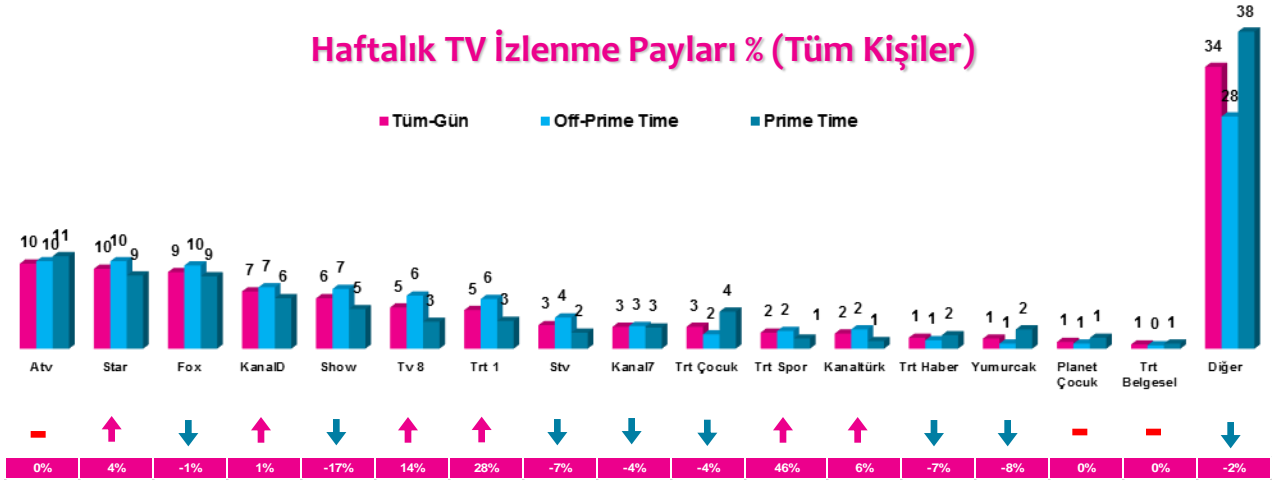

Haftalık TV İzlenme Payları % (Tüm Kişiler)

*Oklar ve altındaki değerler, kanalın Tüm-Gün izlenme payının bir önceki haftaya oranla yaşadığı değişim oranını göstermektedir.

* Yumurcak TV, 01 Eylül 2015 tarihi itibarıyla tam zamanlı (dakika bazlı) ölçülmeye başlanmıştır.

İlk 25 TV Programı (Tüm Kişiler)

No	Kanal	Program	Yayın Günü	Rating (%)	Share (%)
1	TRT 1	FENERBAHÇE-AJAX UEFA AVRUPA LİGİ KARŞILAŞMASI	Perşembe	9,98	25,7
2	STAR TV	KİRALIK AŞK	Cuma	9,66	21,2
3	ATV	EŞKİYA DÜNYAYA HÜKÜMDAR OLMAZ	Salı	7,96	18,9
4	ATV	KIRGIN ÇİÇEKLER	Pazartesi	7,8	17,7
5	STAR TV	PARAMPARÇA	Pazartesi	6,92	16,9
6	FOX TV	KARAGÜL	Cuma	6,85	15,6
7	TRT 1	DİRİLİŞ ERTUĞRUL	Çarşamba	6,81	15,5
8	STAR TV	KARA SEVDA	Çarşamba	6,76	15
9	KANAL D	KURTLAR VADİSİ PUSU	Perşembe	6,33	13,5
10	SHOW TV	İLİŞKİ DURUMU KARIŞIK	Cumartesi	6,09	13,3
11	FOX TV	AŞK YENİDEN	Salı	5,55	12,4
12	FOX TV	O HAYAT BENİM	Pazar	5,34	12,6
13	FOX TV	FATİH PORTAKAL İLE FOX ANA HABER	Çarşamba	5,31	13,5
14	FOX TV	KILIÇDAROĞLU FOX'TA	Cumartesi	4,86	12,9
15	ATV	ANALAR VE ANNELER	Perşembe	4,81	11,4
16	TV8	O SES TÜRKİYE	Pazar	4,77	11,2
17	SHOW TV	GÜLDÜR GÜLDÜR SHOW	Cuma	4,7	10
18	STAR TV	KADERİMİN YAZILDIĞI GÜN	Salı	4,68	11,3
19	TV8	O SES TÜRKİYE	Salı	4,67	9,8
20	FOX TV	İNADINA AŞK	Perşembe	4,66	10,7
21	SHOW TV	SHOW ANA HABER	Cumartesi	4,62	12,3
22	ATV	ATV ANA HABER	Çarşamba	4,42	11,7
23	ATV	KERTENKELE	Cumartesi	4,32	9,4
24	SHOW TV	ASLA VAZGEÇMEM	Perşembe	4,3	9,1
25	KANAL D	POYRAZ KARAYEL	Çarşamba	4,17	9,3

4 Zaman Dilimi - İlk 5 TV Programı

Saat Dilimi	No	Kanal	Program	Rating%
09:00-14:00 Sabah Kadın Kuşağı Hedef Kitle: Ev Kadınları	1	ATV	MÜGE ANLI İLE TATLI SERT	7,1
	2	STAR TV	EVLENECEKSEN GEL	5,5
	3	ATV	ATV GÜN ORTASI	3,4
	4	FOX TV	KARAGÜL (TKR)	2,5
	5	SHOW TV	TURGAY BAŞYAYLA İLE LEZZET YOLCULUGU	2,5
14:00-18:30 Öğlen Kadın Kuşağı Hedef Kitle: Ev Kadınları	1	STAR TV	BENİ AFFET	6
	2	STAR TV	EVLENECEKSEN GEL	5,5
	3	ATV	ESRA EROL'DA	5,2
	4	FOX TV	UNUTMA BENİ	4,2
	5	STAR TV	KİRALIK AŞK (TKR)	4,2
18:30-20:00 Ana Haber Kuşağı Hedef Kitle: Tüm Kişiler	1	FOX TV	FATİH PORTAKAL İLE FOX ANA HABER	5,3
	2	SHOW TV	SHOW ANA HABER	4,6
	3	ATV	ATV ANA HABER	4,4
	4	KANAL D	KANAL D ANA HABER	3,3
	5	STAR TV	STAR ANA HABER	3,3
20:00-24:00 Prime Time Hedef Kitle: Tüm Kişiler	1	TRT 1	FENERBAHÇE-AJAX UEFA AVRUPA LİGİ KARŞILAŞMASI	10
	2	STAR TV	KİRALIK AŞK	9,7
	3	ATV	EŞKİYA DÜNYAYA HÜKÜMDAR OLMAZ	8
	4	ATV	KIRGIN ÇİÇEKLER	7,8
	5	STAR TV	PARAMPARÇA	6,9

Rating % Program yayını esnasında elde edilen izlenme oranıdır. (Baz: Tüm Evren) Share % Program yayını esnasında elde edilen izlenme payıdır. (Baz: o anda TV izleyenler)

'Maral' Dizisi 29 Ekim'de Sona Eriyor

TV 8'in başrollerinde Hazal Kaya, Aras Bulut İynemli, Ceyda Düvenci ve Murat Aygen'in yer aldığı dizisi 'Maral: En Güzel Hikâyem' final yapıyor. Yönetmenliğini Bahadır İnce'nin yaptığı 'Maral: En Güzel Hikâyem', 29 Ekim Perşembe günü yayınlanacak 17. bölümüyle ekrana veda edecek.

'Kalbim Ege'de Kaldı' Sona Eriyor