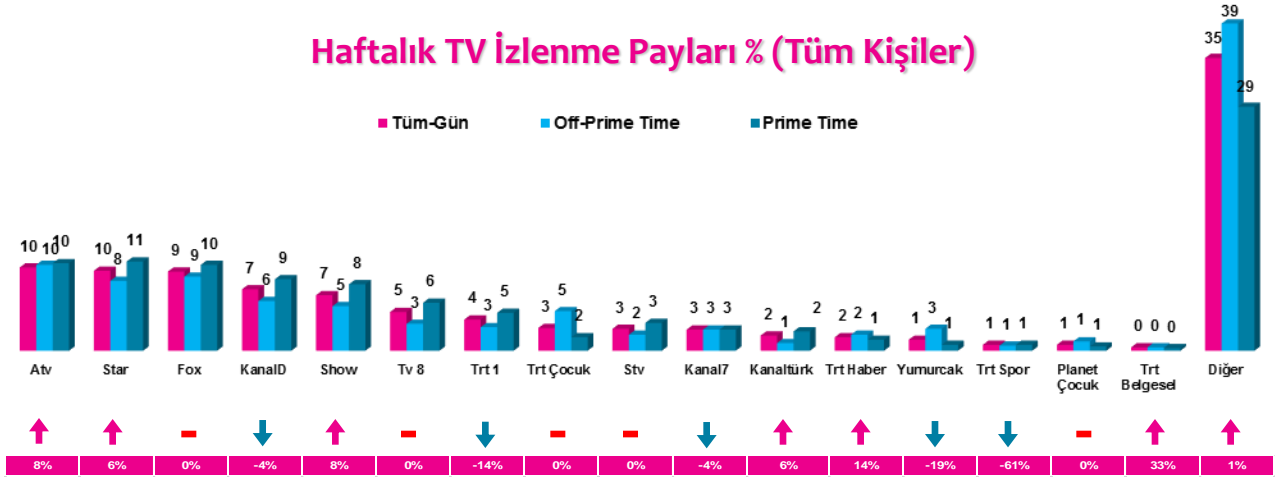

Haftalık TV İzlenme Payları % (Tüm Kişiler)

*Oklar ve altındaki değerler, kanalın Tüm-Gün izlenme payının bir önceki haftaya oranla yaşadığı değişim oranını göstermektedir.
* Yumurcak TV, 01 Eylül 2015 tarihi itibarıyla tam zamanlı (dakika bazlı) ölçülmeye başlanmıştır.

İlk 25 TV Programı (Tüm Kişiler)

No	Kanal	Program	Yayın Günü	Rating (%)	Share (%)
1	SHOW TV	ÇEK CUMHURİYETİ-TÜRKİYE EURO 2016 GRUP ELEME KARŞILAŞMASI	Cumartesi	11,87	31,5
2	ATV	EŞKIYA DÜNYAYA HÜKÜMDAR OLMAZ	Salı	8,16	18,5
3	STAR TV	KİRALIK AŞK	Cuma	8,09	18,6
4	ATV	KIRGIN ÇİÇEKLER	Pazartesi	7,59	18,5
5	FOX TV	KARAGÜL	Cuma	6,76	15,6
6	KANAL D	KURTLAR VADİSİ PUSU	Perşembe	6,69	14,7
7	STAR TV	MUCİZE (T.S)	Perşembe	6,58	15,2
8	FOX TV	O HAYAT BENİM	Pazar	6,44	17,1
9	TRT 1	DİRİLİŞ ERTUĞRUL	Çarşamba	6,01	14,6
10	STAR TV	PARAMPARÇA	Pazartesi	5,88	14,7
11	FOX TV	AŞK YENİDEN	Salı	5,72	13,2
12	KANAL D	POYRAZ KARAYEL	Çarşamba	5,57	13,9
13	TV8	RECEP İVEDİK 4 (T.S)	Çarşamba	5,51	12,1
14	FOX TV	FOX ANA HABER HAFTA SONU	Pazar	5,47	16
15	STAR TV	KADERİMİN YAZILDIĞI GÜN	Salı	5,31	12,8
16	KANAL D	GÜNEŞİN KIZLARI	Pazartesi	5,15	12,4
17	FOX TV	İNADINA AŞK	Perşembe	5,07	12,4
18	ATV	EVLİ VE ÖFKELİ	Pazar	4,73	12,4
19	SHOW TV	SHOW ANA HABER	Pazar	4,29	13,4
20	ATV	EVE DÖNÜŞ	Çarşamba	4,16	9,6
21	ATV	ATV ANA HABER	Perşembe	4,1	12,5
22	TV8	O SES TÜRKİYE	Salı	4,07	9
23	STAR TV	ÇİLEK KOKUSU	Çarşamba	4,02	9,4
24	ATV	KARA EKMEK	Cuma	3,91	8,4
25	ATV	MÜGE ANLI İLE TATLI SERT	Perşembe	3,72	24,9

4 Zaman Dilimi - İlk 5 TV Programı

Saat Dilimi	No	Kanal	Program	Rating%
09:00-14:00 Sabah Kadın Kuşağı Hedef Kitle: Ev Kadınları	1	ATV	MÜGE ANLI İLE TATLI SERT	6,5
	2	STAR TV	EVLİ VE ÖFKELİ	5,5
	3	ATV	ATV GÜN ORTASI	3,1
	4	KANAL D	ALIN YAZIM	2,8
	5	FOX TV	AŞK YENİDEN (TKR)	2,6
14:00-18:30 Öğlen Kadın Kuşağı Hedef Kitle: Ev Kadınları	1	STAR TV	BENİ AFFET	5,5
	2	STAR TV	EVLİ VE ÖFKELİ	5,5
	3	FOX TV	UNUTMA BENİ	5,1
	4	ATV	ESRA EROL'DA	4,5
	5	FOX TV	ZUHAL TOPAL'LA	3,7
18:30-20:00 Ana Haber Kuşağı Hedef Kitle: Tüm Kişiler	1	FOX TV	FOX ANA HABER HAFTA SONU	5,5
	2	SHOW TV	SHOW ANA HABER	4,3
	3	ATV	ATV ANA HABER	4,1
	4	KANAL D	KANAL D ANA HABER	3,6
	5	STAR TV	STAR ANA HABER	2,7
20:00-24:00 Prime Time Hedef Kitle: Tüm Kişiler	1	SHOW TV	ÇEK CUMHURİYETİ-TÜRKİYE EURO 2016 GRUP ELEME KARŞILAŞMASI	11,9
	2	ATV	EŞKIYA DÜNYAYA HÜKÜMDAR OLMAZ	8,2
	3	STAR TV	KİRALIK AŞK	8,1
	4	ATV	KIRGIN ÇİÇEKLER	7,6
	5	FOX TV	KARAGÜL	6,8

Rating % Program yayını esnasında elde edilen izlenme oranıdır. (Baz: Tüm Evren) Share % Program yayını esnasında elde edilen izlenme payıdır. (Baz: o anda TV izleyenler)

'Adı Mutluluk' 13 Ekim'de Sona Eriyor

Fox TV'nin başrollerinde Ezgi Eyüboğlu, Kaan Yıldırım, Aslı Bekiroğlu, Dilara Aksüyek ve Zeynep Bastık'ın yer aldığı dizisi 'Adı Mutluluk', 13 Ekim Salı akşamı final yapıyor. Yapımını Süreç Film'in üstlendiği 'Adı Mutluluk' yayına Haziran ayında başlamıştı.

İlker Ayrık Yeni Yarışmasıyla Geliyor