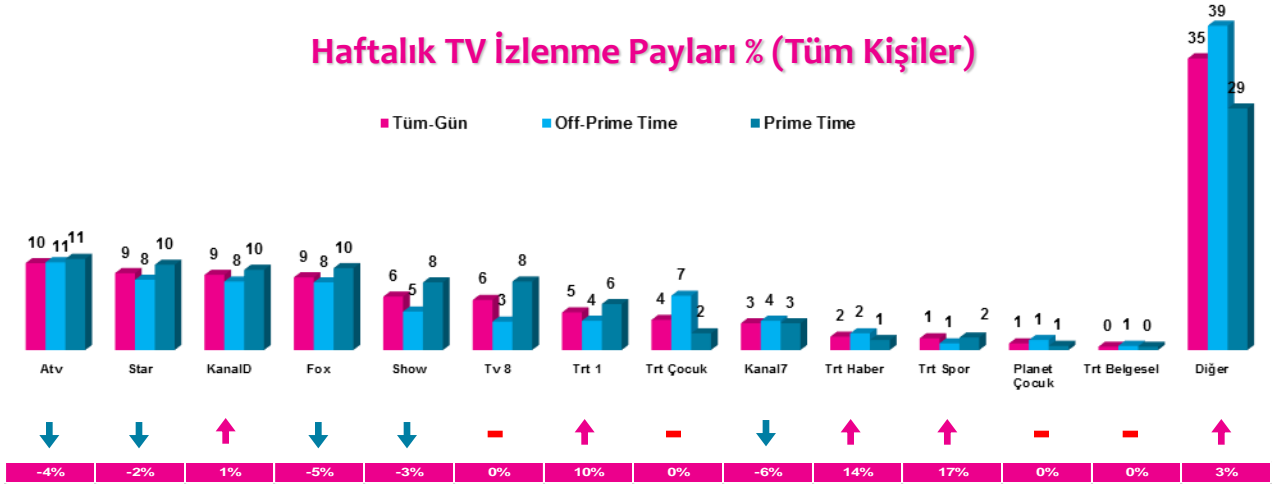

Haftalık TV İzlenme Payları % (Tüm Kişiler)

*Oklar ve altındaki değerler, kanalın Tüm-Gün izlenme payının bir önceki haftaya oranla yaşadığı değişim oranını göstermektedir.

İlk 25 TV Programı (Tüm Kişiler)

No	Kanal	Program	Yayın Günü	Rating (%)	Share (%)
1	ATV	KIRGIN ÇİÇEKLER	Pazartesi	9,23	20,2
2	STAR TV	KİRALIK AŞK	Cuma	9,05	18,7
3	TRT 1	MOLDE-FENERBAHÇE UEFA AVRUPA LİGİ KARŞILAŞMASI	Perşembe	8,91	22,4
4	ATV	EŞKIYA DÜNYAYA HÜKÜMDAR OLMAZ	Salı	8,35	18,1
5	FOX TV	KARAGÜL	Cuma	7,37	15,2
6	TRT 1	DİRLİŞ ERTUĞRUL	Çarşamba	7,15	15,8
7	KANAL D	ARKA SOKAKLAR	Cuma	6,96	13,8
8	STAR TV	PARAMPARÇA	Pazartesi	6,73	15,9
9	TV8	O SES TÜRKİYE	Pazar	6,58	14,7
10	SHOW TV	DÜĞÜN DERNEK (T.S)	Çarşamba	6,5	13,6
11	KANAL D	KURTLAR VADİSİ PUSU	Perşembe	6,29	13,3
12	FOX TV	O HAYAT BENİM	Pazar	6,25	14
13	FOX TV	FATİH PORTAKAL İLE FOX ANA HABER	Salı	6,21	14,8
14	STAR TV	KARA SEVDA	Çarşamba	6,01	13,1
15	SHOW TV	İLİŞKİ DURUMU KARIŞIK	Cumartesi	5,8	12,4
16	TV8	O SES TÜRKİYE	Cumartesi	5,61	13,4
17	ATV	KERTENKELE	Cumartesi	5,27	11,1
18	FOX TV	AŞK YENİDEN	Salı	5,22	11,2
19	SHOW TV	SHOW ANA HABER	Pazar	5,06	11,5
20	KANAL D	POYRAZ KARAYEL	Çarşamba	5	11,4
21	ATV	EVE DÖNÜŞ	Çarşamba	4,94	10,1
22	TV8	DELİHA (T.S)	Cuma	4,85	9,6
23	ATV	ATV ANA HABER	Cuma	4,84	12
24	TV8	O SES TÜRKİYE	Pazartesi	4,79	9,7
25	TV8	O SES TÜRKİYE	Salı	4,75	9,4

4 Zaman Dilimi - İlk 5 TV Programı

Saat Dilimi	No	Kanal	Program	Rating%
09:00-14:00 Sabah Kadın Kuşağı Hedef Kit: Ev Kadınları	1	ATV	MÜGE ANLI İLE TATLI SERT	6,6
	2	STAR TV	EVLENECEKSEN GEL	5,2
	3	KANAL D	KISMETSE OLUR	3,5
	4	ATV	PROF.DR.NİHAH HATIPOĞLU SORULARINIZI CEVAPLIYOR	2,5
	5	FOX TV	AŞK YENİDEN (TKR)	2,4
14:00-18:30 Öğlen Kadın Kuşağı Hedef Kit: Ev Kadınları	1	STAR TV	BENİ AFFET	7,2
	2	FOX TV	ZUHAL TOPAL'LA	5,8
	3	ATV	ESRA EROL'DA	5,7
	4	STAR TV	EVLENECEKSEN GEL	5,2
	5	KANAL D	ARKA SOKAKLAR (TKR)	4,5
18:30-20:00 Ana Haber Kuşağı Hedef Kit: Tüm Kişiler	1	FOX TV	FATİH PORTAKAL İLE FOX ANA HABER	6,2
	2	SHOW TV	SHOW ANA HABER	5,1
	3	ATV	ATV ANA HABER	4,8
	4	KANAL D	KANAL D ANA HABER	4,4
	5	STAR TV	STAR ANA HABER	3,9
20:00-24:00 Prime Time Hedef Kit: Tüm Kişiler	1	ATV	KIRGIN ÇİÇEKLER	9,2
	2	STAR TV	KİRALIK AŞK	9
	3	TRT 1	MOLDE-FENERBAHÇE UEFA AVRUPA LİGİ KARŞILAŞMASI	8,9
	4	ATV	EŞKIYA DÜNYAYA HÜKÜMDAR OLMAZ	8,3
	5	FOX TV	KARAGÜL	7,4

Rating % Program yayını esnasında elde edilen izlenme oranıdır. (Baz: Tüm Evren) Share % Program yayını esnasında elde edilen izlenme payıdır. (Baz: o anda TV izleyenler)

'1 Alp 3 Çocuk' Yakında TV8'de

Alp Kırşan, yeni bir program olan "1 Alp 3 Çocuk" ile TV8 ekranlarına gelmeye hazırlanıyor. Programa katılan küçük çocuklar yetişkinlerin çözemediği sorunları çözmeye yardım edecek ve güncel konular hakkında değerlendirmeler yapacaklar. Programın 05 Aralık'ta yayına girmesi bekleniyor.

Pelin Karahan Ekranlara Dönüyor

Pelin Karahan'ın uzun süre sonra ekranlara döneceği 'Yeter' dizisinin çekimlerine Beykoz Kundura Fabrikası'nda oluşturulan özel platoda başlandı. Aile içi şiddetin ortaya çıkardığı duygusal ve toplumsal travmaları da gözler önüne serecek yapım, Aralık ayında ATV ekranlarında yayınlanacak