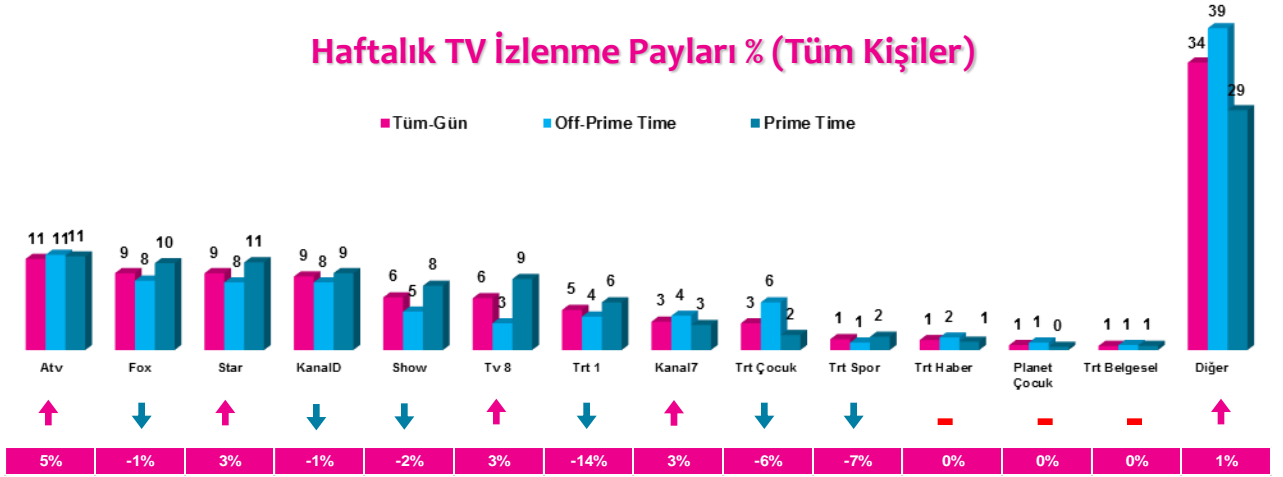

Haftalık TV İzlenme Payları % (Tüm Kişiler)

*Oklar ve altındaki değerler, kanalın Tüm-Gün izlenme payının bir önceki haftaya oranla yaşadığı değişim oranını göstermektedir.

İlk 25 TV Programı (Tüm Kişiler)

No	Kanal	Program	Yayın Günü	Rating (%)	Share (%)
1	ATV	EŞKIYA DÜNYAYA HÜKÜMDAR OLMAZ	Salı	9,43	20,4
2	TRT 1	DİRİLİŞ ERTUĞRUL	Çarşamba	8,9	18,9
3	FOX TV	KARAGÜL	Cuma	8,59	17,9
4	STAR TV	KİRALIK AŞK	Cuma	8,43	17
5	ATV	KIRGIN ÇİÇEKLER	Pazartesi	8,14	16,5
6	STAR TV	PARAMPARÇA	Pazartesi	7,46	15,2
7	TV8	O SES TÜRKİYE	Pazar	6,96	15,3
8	TV8	O SES TÜRKİYE	Cumartesi	6,94	15
9	STAR TV	KARA SEVDA	Çarşamba	6,86	14,7
10	FOX TV	FATİH PORTAKAL İLE FOX ANA HABER	Perşembe	6,76	15,2
11	KANAL D	KURTLAR VADİSİ PUSU	Perşembe	6,69	14,5
12	ATV	GALATASARAY-AKHİSAR BLD. ZİRAAT TÜRKİYE KUPASI KARŞILAŞMASI	Perşembe	6,52	12,7
13	SHOW TV	ASLA VAZGEÇMEM	Perşembe	6,51	13,7
14	FOX TV	O HAYAT BENİM	Pazar	6,46	14,5
15	SHOW TV	İLİŞKİ DURUMU KARIŞIK	Cumartesi	6,39	13,2
16	KANAL D	ARKA SOKAKLAR	Cuma	6,31	12,1
17	TV8	O SES TÜRKİYE	Salı	5,62	12,2
18	KANAL D	POYRAZ KARAYEL	Çarşamba	5,58	11,7
19	ATV	ATV ANA HABER	Çarşamba	5,38	13,3
20	FOX TV	AŞK YENİDEN	Salı	5,32	11,1
21	STAR TV	KADERİMİN YAZILDIĞI GÜN	Salı	5,25	11,1
22	STAR TV	BENİ AFFET	Cuma	5,18	13,2
23	SHOW TV	GÜLDÜR GÜLDÜR SHOW	Cuma	5,12	9,7
24	TV8	O SES TÜRKİYE	Pazartesi	5,1	10,9
25	SHOW TV	SHOW ANA HABER	Pazar	5,09	11,5

4 Zaman Dilimi - İlk 5 TV Programı

Saat Dilimi	No	Kanal	Program	Rating %
09:00-14:00 Sabah Kadın Kuşağı Hedef Kitle: Ev Kadınları	1	ATV	MÜGE ANLI İLE TATLI SERT	7,6
	2	STAR TV	EVLENECEKSEN GEL	5,6
	3	KANAL D	KİSMETSE OLLUR	4
	4	ATV	ATV GÜN ORTASI	3,9
	5	KANAL D	AŞK VE GÜNAH	2,6
14:00-18:30 Öğlen Kadın Kuşağı Hedef Kitle: Ev Kadınları	1	STAR TV	BENİ AFFET	7,7
	2	ATV	ESRA EROL'DA	7,1
	3	FOX TV	ZUHAL TOPAL'LA	6,6
	4	STAR TV	EVLENECEKSEN GEL	5,6
	5	KANAL D	ARKA SOKAKLAR (TKR)	5,1
18:30-20:00 Ana Haber Kuşağı Hedef Kitle: Tüm Kişiler	1	FOX TV	FATİH PORTAKAL İLE FOX ANA HABER	6,8
	2	ATV	ATV ANA HABER	5,4
	3	SHOW TV	SHOW ANA HABER	5,1
	4	STAR TV	STAR ANA HABER	4,1
	5	KANAL D	KANAL D ANA HABER	4
20:00-24:00 Prime Time Hedef Kitle: Tüm Kişiler	1	ATV	EŞKIYA DÜNYAYA HÜKÜMDAR OLMAZ	9,4
	2	TRT 1	DİRİLİŞ ERTUĞRUL	8,9
	3	FOX TV	KARAGÜL	8,6
	4	STAR TV	KİRALIK AŞK	8,4
	5	ATV	KIRGIN ÇİÇEKLER	8,1

TV Zaman Aralıkları: Tüm Gün -> 02:00 – 25:59 OPT -> 08:00 – 17:59 PT -> 18:00 – 23:59

Rating % Program yayını esnasında elde edilen izlenme oranıdır. (Baz: Tüm Evren) Share % Program yayını esnasında elde edilen izlenme payıdır. (Baz: o anda TV izleyenler)

'Kördüğüm' Ocak Ayında Yayında

Başrollerini İbrahim Çelikkol, Belçim Bilgin ve Alican Yücesoy'un paylaştığı "Kördüğüm" dizisinin ilk fragmanı yayınlandı. Dizinin yapımcılığını Endemol Shine Türkiye yaparken, yönetmenliğini Ömer Faruk Sorak üstleniyor. Çelikkol güçlü ve gözükara işadamı Ali Nejat'ı, Belçim Bilgin idealist çocuk doktoru Naz'ı, Alican Yücesoy da otomobil tutkunu, dürüst ve hayalperest Umut'u canlandırıyor. Dizi ocak ayında FOX TV'de ekrana gelecek.

Survivor 2016'ya Yeni Bir İsim