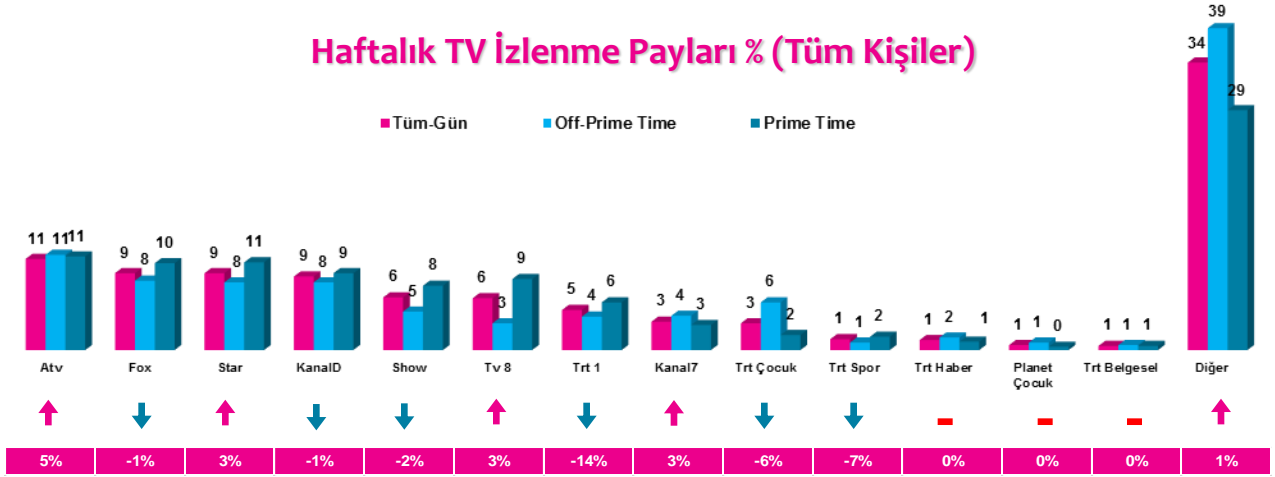

Haftalık TV İzlenme Payları % (Tüm Kişiler)

*Oklar ve altındaki değerler, kanalın Tüm-Gün izlenme payının bir önceki haftaya oranla yaşadığı değişim oranını göstermektedir.

İlk 25 TV Programı (Tüm Kişiler)

No	Kanal	Program	Yayın Günü	Rating (%)	Share (%)
1	ATV	EŞKIYA DÜNYAYA HÜKÜMDAR OLMAZ	Salı	9,43	20,4
2	TRT 1	DİRİLİŞ ERTUĞRUL	Çarşamba	8,9	18,9
3	FOX TV	KARAGÜL	Cuma	8,59	17,9
4	STAR TV	KİRALIK AŞK	Cuma	8,43	17
5	ATV	KIRGIN ÇİÇEKLER	Pazartesi	8,14	16,5
6	STAR TV	PARAMPARÇA	Pazartesi	7,46	15,2
7	TV8	O SES TÜRKİYE	Pazar	6,96	15,3
8	TV8	O SES TÜRKİYE	Cumartesi	6,94	15
9	STAR TV	KARA SEVDA	Çarşamba	6,86	14,7
10	FOX TV	FATİH PORTAKAL İLE FOX ANA HABER	Perşembe	6,76	15,2
11	KANAL D	KURTLAR VADİSİ PUSU	Perşembe	6,69	14,5
12	ATV	GALATASARAY-AKHİSAR BLD. ZİRAAT TÜRKİYE KUPASI KARŞILAŞMASI	Perşembe	6,52	12,7
13	SHOW TV	ASLA VAZGEÇMEM	Perşembe	6,51	13,7
14	FOX TV	O HAYAT BENİM	Pazar	6,46	14,5
15	SHOW TV	İLİŞKİ DURUMU KARIŞIK	Cumartesi	6,39	13,2
16	KANAL D	ARKA SOKAKLAR	Cuma	6,31	12,1
17	TV8	O SES TÜRKİYE	Salı	5,62	12,2
18	KANAL D	POYRAZ KARAYEL	Çarşamba	5,58	11,7
19	ATV	ATV ANA HABER	Çarşamba	5,38	13,3
20	FOX TV	AŞK YENİDEN	Salı	5,32	11,1
21	STAR TV	KADERİMİN YAZILDIĞI GÜN	Salı	5,25	11,1
22	STAR TV	BENİ AFFET	Cuma	5,18	13,2
23	SHOW TV	GÜLDÜR GÜLDÜR SHOW	Cuma	5,12	9,7
24	TV8	O SES TÜRKİYE	Pazartesi	5,1	10,9
25	SHOW TV	SHOW ANA HABER	Pazar	5,09	11,5

4 Zaman Dilimi - İlk 5 TV Programı

Saat Dilimi	No	Kanal	Program	Rating %
09:00-14:00 Sabah Kadın Kuşağı Hedef Kitte: Ev Kadınları	1	ATV	MÜGE ANLI İLE TATLI SERT	7,6
	2	STAR TV	EVLENECEKSEN GEL	5,6
	3	KANAL D	KİSMETSE OLLUR	4
	4	ATV	ATV GÜN ORTASI	3,9
	5	KANAL D	AŞK VE GÜNAH	2,6
14:00-18:30 Öğlen Kadın Kuşağı Hedef Kitte: Ev Kadınları	1	STAR TV	BENİ AFFET	7,7
	2	ATV	ESRA EROL'DA	7,1
	3	FOX TV	ZUHAL TOPAL'LA	6,6
	4	STAR TV	EVLENECEKSEN GEL	5,6
	5	KANAL D	ARKA SOKAKLAR (TKR)	5,1
18:30-20:00 Ana Haber Kuşağı Hedef Kitte: Tüm Kişiler	1	FOX TV	FATİH PORTAKAL İLE FOX ANA HABER	6,8
	2	ATV	ATV ANA HABER	5,4
	3	SHOW TV	SHOW ANA HABER	5,1
	4	STAR TV	STAR ANA HABER	4,1
	5	KANAL D	KANAL D ANA HABER	4
20:00-24:00 Prime Time Hedef Kitte: Tüm Kişiler	1	ATV	EŞKIYA DÜNYAYA HÜKÜMDAR OLMAZ	9,4
	2	TRT 1	DİRİLİŞ ERTUĞRUL	8,9
	3	FOX TV	KARAGÜL	8,6
	4	STAR TV	KİRALIK AŞK	8,4
	5	ATV	KIRGIN ÇİÇEKLER	8,1

Rating % Program yayını esnasında elde edilen izlenme oranıdır. (Baz: Tüm Evren) Share % Program yayını esnasında elde edilen izlenme payıdır. (Baz: o anda TV izleyenler)

'Kördüğüm' Ocak Ayında Yayında

Başrollerini İbrahim Çelikkol, Belçim Bilgin ve Alican Yücesoy'un paylaştığı "Kördüğüm" dizisinin ilk fragmanı yayınlandı. Dizinin yapımcılığını Endemol Shine Türkiye yaparken, yönetmenliğini Ömer Faruk Sorak üstleniyor. Çelikkol güçlü ve gözükara işadamı Ali Nejat'ı, Belçim Bilgin idealist çocuk doktoru Naz'ı, Alican Yücesoy da otomobil tutkunu, dürüst ve hayalperest Umut'u canlandırıyor. Dizi ocak ayında FOX TV'de ekrana gelecek.

Survivor 2016'ya Yeni Bir İsim