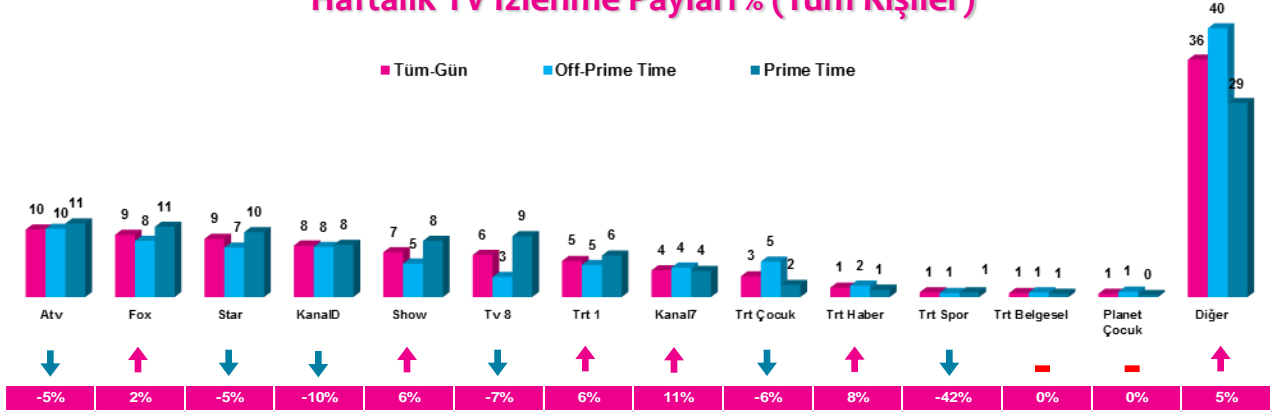

Haftalık TV İzlenme Payları % (Tüm Kişiler)

*Oklar ve altındaki değerler, kanalın Tüm-Gün izlenme payının bir önceki haftaya oranla yaşadığı değişim oranını göstermektedir.

İlk 25 TV Programı (Tüm Kişiler)

No	Kanal	Program	Yayın Günü	Rating (%)	Share (%)
1	FOX TV	KARAGÜL	Cuma	10,38	20,7
2	TV8	O SES TÜRKİYE YILBAŞI ÖZEL	Perşembe	10,12	21,4
3	SHOW TV	İLİŞKİ DURUMU KARIŞIK	Cumartesi	9,53	19
4	ATV	KIRGIN ÇİÇEKLER	Pazartesi	9,22	18,8
5	TRT 1	DİRİLİŞ ERTUĞRUL	Çarşamba	9,2	18,7
6	ATV	EŞKIYA DÜNYAYA HÜKÜMDAR OLMAZ	Salı	9,11	18,4
7	STAR TV	PARAMPARÇA	Pazartesi	8,2	16,4
8	FOX TV	FATİH PORTAKAL İLE FOX ANA HABER	Çarşamba	7,01	15,5
9	STAR TV	KARA SEVDA	Çarşamba	6,99	14,3
10	FOX TV	O HAYAT BENİM	Pazar	6,59	14,4
11	KANAL D	POYRAZ KARAYEL	Çarşamba	6,25	12,9
12	SHOW TV	SHOW ANA HABER	Pazar	6,24	13,3
13	STAR TV	KADERİMİN YAZILDIĞI GÜN	Salı	5,9	11,9
14	STAR TV	GENİŞ AİLE YAPIŞTIR (T.S)	Perşembe	5,71	11,7
15	ATV	ATV ANA HABER	Salı	5,66	14,1
16	FOX TV	AŞK YENİDEN	Salı	5,44	11,3
17	TV8	HOŞ GELDİN 2016	Perşembe	5,4	17,6
18	TV8	O SES TÜRKİYE	Salı	5,35	11,9
19	ATV	EVE DÖNÜŞ	Çarşamba	5,3	10,1
20	STAR TV	BENİ AFFET	Salı	5,2	13,1
21	FOX TV	ZUHAL TOPAL'LA	Cuma	5,1	12,7
22	TV8	BEŞİKTAŞ-TRABZONSPOR SALON TURNUVASI KARŞILAŞMASI	Cumartesi	5,07	9,8
23	KANAL D	ARKA SOKAKLAR YILBAŞI ÖZEL	Perşembe	4,96	10,7
24	ATV	ESRA EROL'DA	Cuma	4,86	12
25	TV8	O SES TÜRKİYE	Pazartesi	4,85	10,1