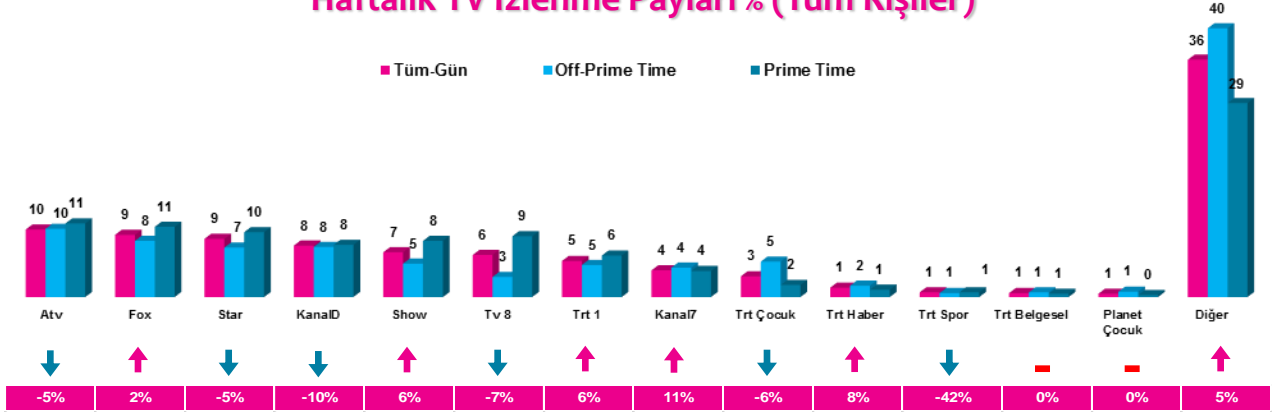

## Haftalık TV İzlenme Payları % (Tüm Kişiler)

\*Oklar ve altındaki değerler, kanalın Tüm-Gün izlenme payının bir önceki haftaya oranla yaşadığı değişim oranını göstermektedir.

### İlk 25 TV Programı (Tüm Kişiler)

No	Kanal	Program	Yayın Günü	Rating (%)	Share (%)
1	FOX TV	KARAGÜL	Cuma	10,38	20,7
2	TV8	O SES TÜRKİYE YILBAŞI ÖZEL	Perşembe	10,12	21,4
3	SHOW TV	İLİŞKİ DURUMU KARIŞIK	Cumartesi	9,53	19
4	ATV	KIRGIN ÇİÇEKLER	Pazartesi	9,22	18,8
5	TRT 1	DİRİLİŞ ERTUĞRUL	Çarşamba	9,2	18,7
6	ATV	EŞKIYA DÜNYAYA HÜKÜMDAR OLMAZ	Salı	9,11	18,4
7	STAR TV	PARAMPARÇA	Pazartesi	8,2	16,4
8	FOX TV	FATİH PORTAKAL İLE FOX ANA HABER	Çarşamba	7,01	15,5
9	STAR TV	KARA SEVDA	Çarşamba	6,99	14,3
10	FOX TV	O HAYAT BENİM	Pazar	6,59	14,4
11	KANAL D	POYRAZ KARAYEL	Çarşamba	6,25	12,9
12	SHOW TV	SHOW ANA HABER	Pazar	6,24	13,3
13	STAR TV	KADERİMİN YAZILDIĞI GÜN	Salı	5,9	11,9
14	STAR TV	GENİŞ AİLE YAPIŞTIR (T.S)	Perşembe	5,71	11,7
15	ATV	ATV ANA HABER	Salı	5,66	14,1
16	FOX TV	AŞK YENİDEN	Salı	5,44	11,3
17	TV8	HOŞ GELDİN 2016	Perşembe	5,4	17,6
18	TV8	O SES TÜRKİYE	Salı	5,35	11,9
19	ATV	EVE DÖNÜŞ	Çarşamba	5,3	10,1
20	STAR TV	BENİ AFFET	Salı	5,2	13,1
21	FOX TV	ZUHAL TOPAL'LA	Cuma	5,1	12,7
22	TV8	BEŞİKTAŞ-TRABZONSPOR SALON TURNUVASI KARŞILAŞMASI	Cumartesi	5,07	9,8
23	KANAL D	ARKA SOKAKLAR YILBAŞI ÖZEL	Perşembe	4,96	10,7
24	ATV	ESRA EROL'DA	Cuma	4,86	12
25	TV8	O SES TÜRKİYE	Pazartesi	4,85	10,1