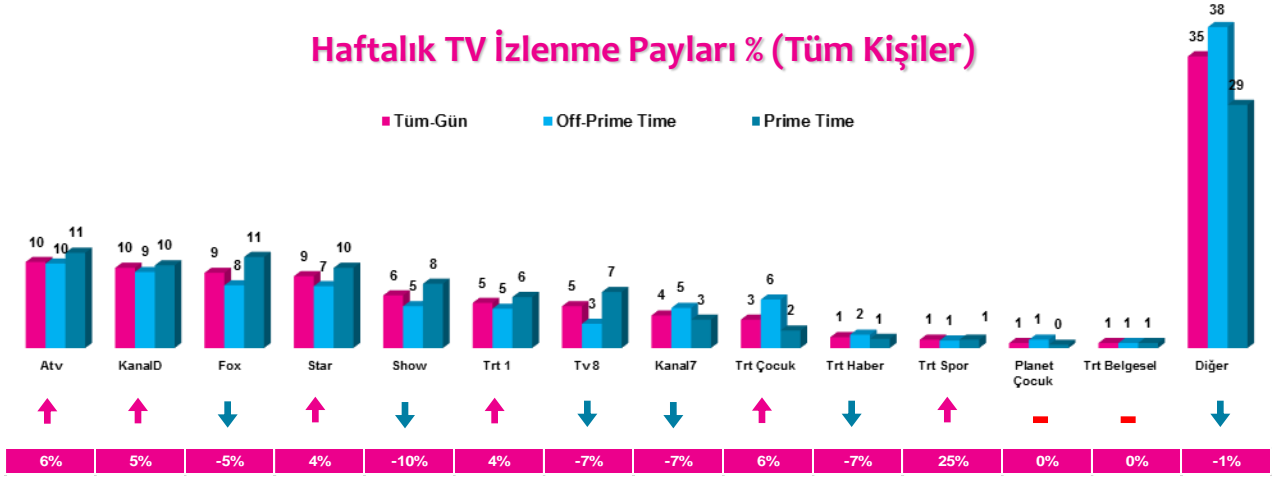

Haftalık TV İzlenme Payları % (Tüm Kişiler)

*Oklar ve altındaki değerler, kanalın Tüm-Gün izlenme payının bir önceki haftaya oranla yaşadığı değişim oranını göstermektedir.

İlk 25 TV Programı (Tüm Kişiler)

No	Kanal	Program	Yayın Günü	Rating (%)	Share (%)
1	ATV	KIRGIN ÇİÇEKLER	Pazartesi	9,94	21,4
2	TRT 1	DİRİLİŞ ERTUĞRUL	Çarşamba	9,48	20,4
3	ATV	EŞKIYA DÜNYAYA HÜKÜMDAR OLMAZ	Salı	8,93	18,1
4	STAR TV	KİRALIK AŞK	Cuma	8,19	16,9
5	STAR TV	PARAMPARÇA	Pazartesi	7,88	16,1
6	FOX TV	KARAGÜL	Cuma	7,66	16
7	KANAL D	ARKA SOKAKLAR	Cuma	6,98	13,7
8	FOX TV	FATİH PORTAKAL İLE FOX ANA HABER	Çarşamba	6,94	15,7
9	STAR TV	KARA SEVDA	Çarşamba	6,8	14,3
10	SHOW TV	SHOW ANA HABER	Pazar	6,65	15,2
11	TV8	O SES TÜRKİYE	Pazar	6,64	13,3
12	FOX TV	O HAYAT BENİM	Pazar	6,5	13,9
13	KANAL D	KURTLAR VADİSİ PUSU	Perşembe	6,29	13,6
14	ATV	YETER	Perşembe	6,11	13,6
15	KANAL D	MANDIRA FİLOZOFU (T.S)	Pazar	5,85	11,3
16	ATV	ATV ANA HABER	Salı	5,66	14,8
17	FOX TV	AŞK YENİDEN	Salı	5,56	12,5
18	KANAL D	GÜLLERİN SAVAŞI	Cumartesi	5,56	12,1
19	TV8	FENERBAHÇE VETERAN-GALATASARAY VETERAN 4 BÜYÜKLER SALON TURNUVASI	Cumartesi	5,39	11,7
20	KANAL D	POYRAZ KARAYEL	Çarşamba	5,12	10,2
21	STAR TV	BENİ AFFET	Salı	5,03	12,9
22	FOX TV	KÖRDÜĞÜM	Perşembe	4,94	11
23	TV8	NTV SPOR-TV8 4 BÜYÜKLER SALON TURNUVASI	Cumartesi	4,89	10,8
24	KANAL D	BEYAZ SHOW	Cuma	4,88	16
25	FOX TV	ZUHAL TOPAL'LA	Perşembe	4,77	14,6

4 Zaman Dilimi - İlk 5 TV Programı

Saat Dilimi	No	Kanal	Program	Rating %
09:00-14:00 Sabah Kadın Kuşağı Hedef Kitle: Ev Kadınları	1	ATV	MÜGE ANLI İLE TATLI SERT	7,1
	2	STAR TV	EVLENECEKSEN GEL	4,9
	3	KANAL D	KISMETSE OLUUR	4,2
	4	ATV	ATV GÜN ORTASI	3,9
	5	KANAL D	AŞK VE GÜNAH	3,3
14:00-18:30 Öğlen Kadın Kuşağı Hedef Kitle: Ev Kadınları	1	STAR TV	BENİ AFFET	7,6
	2	ATV	ESRA EROL'DA	6,9
	3	FOX TV	ZUHAL TOPAL'LA	6,2
	4	STAR TV	EVLENECEKSEN GEL	4,9
	5	KANAL D	ARKA SOKAKLAR (TKR)	4,2
18:30-20:00 Ana Haber Kuşağı Hedef Kitle: Tüm Kişiler	1	FOX TV	FATİH PORTAKAL İLE FOX ANA HABER	6,9
	2	SHOW TV	SHOW ANA HABER	6,6
	3	ATV	ATV ANA HABER	5,7
	4	KANAL D	KANAL D ANA HABER	4,1
	5	STAR TV	STAR ANA HABER	3,9
20:00-24:00 Prime Time Hedef Kitle: Tüm Kişiler	1	ATV	KIRGIN ÇİÇEKLER	9,9
	2	TRT 1	DİRİLİŞ ERTUĞRUL	9,5
	3	ATV	EŞKIYA DÜNYAYA HÜKÜMDAR OLMAZ	8,9
	4	STAR TV	KİRALIK AŞK	8,2
	5	STAR TV	PARAMPARÇA	7,9

Rating % Program yayını esnasında elde edilen izlenme oranıdır. (Baz: Tüm Evren) Share % Program yayını esnasında elde edilen izlenme payıdır. (Baz: o anda TV izleyenler)

'46' Dizisinin Çekimlerine Başlandı

Erdal Beşikçioğlu'nun **Star TV**'de yayınlanacak yeni dizisi '46' nın çekimlerine başlandı. Pana Film'in yapımcılığını üstlendiği diziyi Behzat Ç.'nin de senaristliğini yapan Ercan Mehmet Erdem yazdı. Dizinin yönetmen koltuğunda Serdar Akar var. Star TV'de Pazar gecesi yayına çıkmayı planlayan ve 60'ar dakikalık bölümler halinde tasarlanan dizide başrol kadın oyuncu da Yasemin Allen oldu.

Boksör Çağan Atakan Arslan Survivor 2016 Kadrosuna Dâhil Oldu