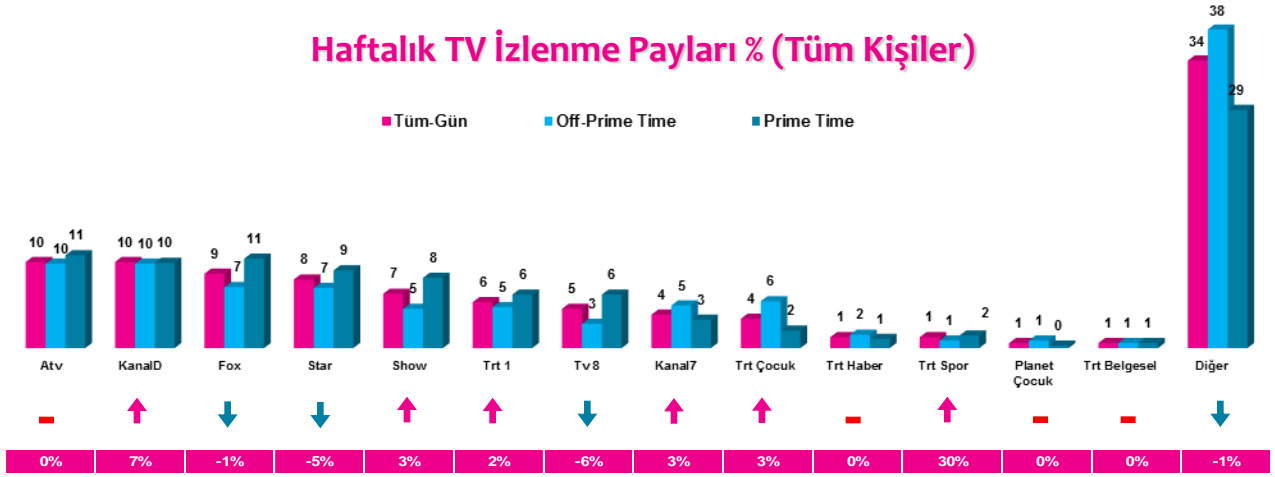

Haftalık TV İzlenme Payları % (Tüm Kişiler)

*Oklar ve altındaki değerler, kanalın Tüm-Gün izlenme payının bir önceki haftaya oranla yaşadığı değişim oranını göstermektedir.

İlk 25 TV Programı (Tüm Kişiler)

No	Kanal	Program	Yayın Günü	Rating (%)	Share (%)
1	ATV	EŞKIYA DÜNYAYA HÜKÜMDAR OLMAZ	Salı	10,28	19,8
2	TRT 1	DİRİLİŞ ERTUĞRUL	Çarşamba	9,86	20,3
3	ATV	KIRGIN ÇİCEKLER	Pazartesi	9,63	19,2
4	FOX TV	KARAGÜL	Cuma	7,95	16,2
5	KANAL D	ARKA SOKAKLAR	Cuma	7,74	14,9
6	STAR TV	PARAMPARÇA	Pazartesi	7,7	15,3
7	STAR TV	KIRALIK AŞK	Cuma	7,38	15
8	KANAL D	SAĞ SALIM 2 (T.S)	Pazar	7,16	13,7
9	FOX TV	FATİH PORTAKAL İLE FOX ANA HABER	Salı	7,11	15,5
10	STAR TV	KARA SEVDA	Çarşamba	7,1	14
11	KANAL D	KURTLAR VADİSİ PUSU	Perşembe	6,66	13,3
12	FOX TV	O HAYAT BENİM	Pazar	6,5	14,1
13	SHOW TV	GÜLDÜR GÜLDÜR SHOW	Cuma	6,13	11,8
14	TV8	O SES TÜRKİYE	Pazar	6,09	12,7
15	SHOW TV	SHOW ANA HABER	Pazar	6,04	13,3
16	SHOW TV	İLİŞKİ DURUMU KARIŞIK	Cumartesi	6,01	12,8
17	ATV	YETER	Perşembe	5,81	11,6
18	FOX TV	KÖRDÜĞÜM	Perşembe	5,8	12,5
19	FOX TV	AŞK YENİDEN	Salı	5,76	11,7
20	ATV	ATV ANA HABER	Salı	5,63	13,2
21	TV8	O SES TÜRKİYE	Cumartesi	5,47	11,6
22	KANAL D	POYRAZ KARAYEL	Çarşamba	5,24	10,3
23	STAR TV	GECENİN KRALİÇESİ	Salı	5,19	10,8
24	SHOW TV	ASLA VAZGEÇMEM	Perşembe	5,18	11
25	STAR TV	BENİ AFFET	Pazartesi	5,09	12,1

4 Zaman Dilimi - İlk 5 TV Programı

Saat Dilimi	No	Kanal	Program	Rating%
09:00-14:00 Sabah Kadın Kuşağı Hedef Kit: Ev Kadınları	1	ATV	MÜGE ANLI İLE TATLI SERT	7,7
	2	STAR TV	EVLENECEKSEN GEL	5,4
	3	KANAL D	KISMETSE OLUR	5
	4	ATV	ATV GÜN ORTASI	4,3
	5	KANAL D	AŞK VE GÜNAH	3,3
14:00-18:30 Öğlen Kadın Kuşağı Hedef Kit: Ev Kadınları	1	STAR TV	BENİ AFFET	7,8
	2	ATV	ESRA EROL'DA	7,3
	3	FOX TV	ZUHAL TOPAL'LA	6,9
	4	STAR TV	EVLENECEKSEN GEL	5,4
	5	KANAL D	KISMETSE OLUR	5
18:30-20:00 Ana Haber Kuşağı Hedef Kit: Tüm Kişiler	1	FOX TV	FATİH PORTAKAL İLE FOX ANA HABER	7,1
	2	SHOW TV	SHOW ANA HABER	6
	3	ATV	ATV ANA HABER	5,6
	4	KANAL D	KANAL D ANA HABER	4,3
	5	STAR TV	STAR ANA HABER	3,4
20:00-24:00 Prime Time Hedef Kit: Tüm Kişiler	1	ATV	EŞKIYA DÜNYAYA HÜKÜMDAR OLMAZ	10,3
	2	TRT 1	DİRİLİŞ ERTUĞRUL	9,9
	3	ATV	KIRGIN ÇİCEKLER	9,6
	4	FOX TV	KARAGÜL	8
	5	STAR TV	PARAMPARÇA	7,7

Rating % Program yayını esnasında elde edilen izlenme oranıdır. (Baz: Tüm Evren) Share % Program yayını esnasında elde edilen izlenme payıdır. (Baz: o anda TV izleyenler)

'Kehribar' Çok Yakında ATV'de

Yapımcılığını Süreç Film Ali Gündoğdu'nun üstlendiği, yönetmenliğini Hülya Bilban'ın yaptığı 'Kehribar' dizisi çok yakında **ATV** ekranlarında izleyici ile buluşacak. Nami diğer Yarımcı Orhan'ın Türkiye'nin en meşhur kabadayılarından biri olma hikâyesinin anlatılacağı dizide Gürkan Uygur, Ayça Varlıer ve Necip Memili başrolü paylaşacak.

'Hayat mucizelere Gebe' 31 Ocak'ta Sona Eriyor

Başrollerinde Yiğit Dikmen, Hande Ataizi, Işıl Yücesoy, Damla Colbay, Yusuf Akgün ve Erkan Sever'in bulunduğu, yapımcılığını Medyapım'ın üstlendiği dizi Hayat Mucizelere Gebe yayından kalkıyor. Dizi, final bölümüyle 31 Ocak Pazar günü 22.15'de Kanal D'de.

'Kış Güneşi' Çok Yakında Show TV'de