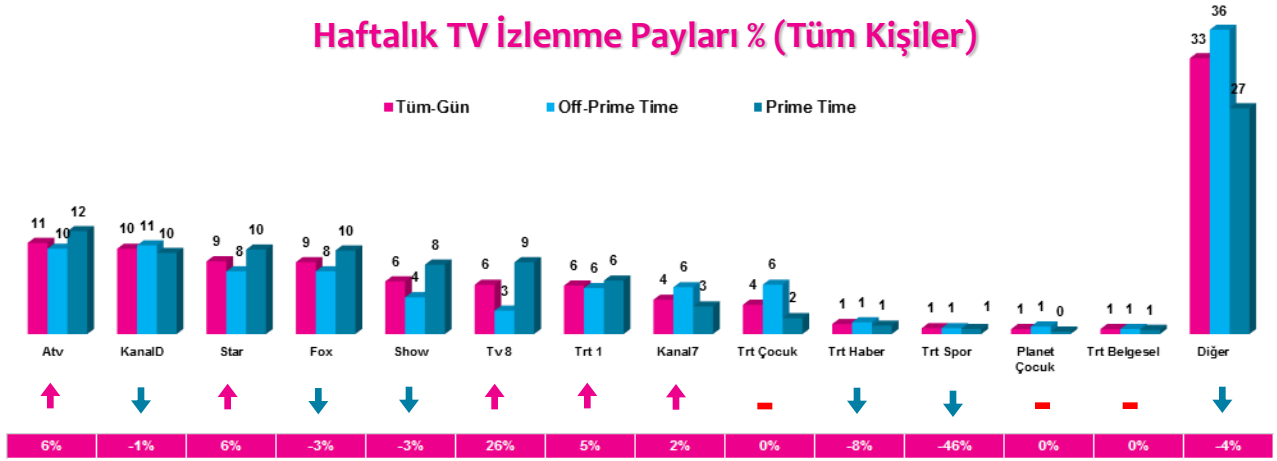

Haftalık TV İzlenme Payları % (Tüm Kişiler)

*Oklar ve altındaki değerler, kanalın Tüm-Gün izlenme payının bir önceki haftaya oranla yaşadığı değişim oranını göstermektedir.

İlk 25 TV Programı (Tüm Kişiler)

No	Kanal	Program	Yayın Günü	Rating (%)	Share (%)
1	ATV	EŞKIYA DÜNYAYA HÜKÜMDAR OLMAZ	Salı	10,4	20,7
2	ATV	KIRGIN ÇİÇEKLER	Pazartesi	9,5	19,4
3	TRT 1	DİRİLİŞ ERTUĞRUL	Çarşamba	9,37	19,8
4	TV8	O SES TÜRKİYE	Pazar	7,78	17,4
5	KANAL D	ARKA SOKAKLAR	Cuma	7,6	15,2
6	ATV	FENERBAHÇE-KAYSERİSPOR ZİRAAT TÜRKİYE KUPASI KARŞILAŞMASI	Cumartesi	7,35	16
7	KANAL D	KURTLAR VADİSİ PUSU	Perşembe	7,21	13,9
8	STAR TV	KİRALIK AŞK	Cuma	7,21	14,8
9	STAR TV	PARAMPARÇA	Pazartesi	7,18	14,3
10	FOX TV	KARAGÜL	Cuma	7,17	14,9
11	STAR TV	KARA SEVDA	Çarşamba	7,15	14,2
12	FOX TV	FATİH PORTAKAL İLE FOX ANA HABER	Çarşamba	6,74	15,5
13	SHOW TV	SHOW ANA HABER	Cumartesi	6,74	17,8
14	ATV	GALATASARAY-GAZİANTEPSPOR ZİRAAT TÜRKİYE KUPASI KARŞILAŞMASI	Pazar	6,59	13,2
15	SHOW TV	SHOW ANA HABER	Pazar	6,13	15,3
16	STAR TV	GÖÇ ZAMANI	Cumartesi	6,1	14,8
17	TV8	O SES TÜRKİYE	Pazartesi	6,04	11,8
18	KANAL D	YUSUF YUSUF (T.S)	Pazar	6,02	12,5
19	TV8	O SES TÜRKİYE	Salı	5,99	12,5
20	TV8	O SES TÜRKİYE	Cumartesi	5,93	13,7
21	FOX TV	AŞK YENİDEN	Salı	5,82	12,1
22	FOX TV	KÖRDÜĞÜM	Perşembe	5,73	11,9
23	KANAL D	POYRAZ KARAYEL	Çarşamba	5,37	11
24	SHOW TV	İLİŞKİ DURUMU KARIŞIK	Cumartesi	5,3	11,6
25	ATV	YETER	Perşembe	5,2	10,7

4 Zaman Dilimi - İlk 5 TV Programı

Saat Dilimi	No	Kanal	Program	Rating%
09:00-14:00 Sabah Kadın Kuşağı Hedef Kit: Ev Kadınları	1	ATV	MÜGE ANLI İLE TATLI SERT	6,7
	2	KANAL D	KISMETSE OLUR	5,6
	3	STAR TV	EVLENECEKSEN GEL	4,9
	4	ATV	ATV GÜN ORTASI	3,6
	5	KANAL D	AŞK VE GÜNAH	3,4
14:00-18:30 Öğlen Kadın Kuşağı Hedef Kit: Ev Kadınları	1	ATV	ESRA EROL'DA	7,4
	2	STAR TV	BENİ AFFET	6,8
	3	FOX TV	ZUHAL TOPAL'LA	6,1
	4	KANAL D	KISMETSE OLUR	5,6
	5	STAR TV	EVLENECEKSEN GEL	4,9
18:30-20:00 Ana Haber Kuşağı Hedef Kit: Tüm Kişiler	1	FOX TV	FATİH PORTAKAL İLE FOX ANA HABER	6,7
	2	SHOW TV	SHOW ANA HABER	6,7
	3	ATV	ATV ANA HABER	5,1
	4	KANAL D	KANAL D ANA HABER	4,4
	5	STAR TV	STAR ANA HABER	3,6
20:00-24:00 Prime Time Hedef Kit: Tüm Kişiler	1	ATV	EŞKIYA DÜNYAYA HÜKÜMDAR OLMAZ	10,4
	2	ATV	KIRGIN ÇİÇEKLER	9,5
	3	TRT 1	DİRİLİŞ ERTUĞRUL	9,4
	4	TV8	O SES TÜRKİYE	7,8
	5	KANAL D	ARKA SOKAKLAR	7,6

Rating % Program yayını esnasında elde edilen izlenme oranıdır. (Baz: Tüm Evren) Share % Program yayını esnasında elde edilen izlenme payıdır. (Baz: o anda TV izleyenler)

'Aile İş'i' ATV'de

NTC Medya'nın yapımcılığını üstlendiği 'Aile İş'i', Şubat ayında **ATV** ekranında olacak. İlk tanıtım filmi yayınlanan dizide, Ufuk Özkan, Pelin Akil, Hasibe Eren, Füsün Demirel, Can Bonomo ve Murat Akkoyunlu başrolleri paylaşıyor.

TV8'de Yeni Bir Komedi Programı

BKM ve **TV8** ortaklığında Şubat ayı içinde yeni bir komedi programı ekrana geliyor. Ceyda Düvenci, İlker Aksum ve Büşra Pekin'in rol alacağı programın ismi ise 'Buyur Bir de Burdan Yak'. Yönetmenliğini Ebru Yalçın'ın yapacağı programın en geç Şubat ayında yayında olması planlanıyor.

Kıvanç Tatlıtuğ Yeni Dizisi "Siyah Beyaz" İle Ekranlara Dönüyor