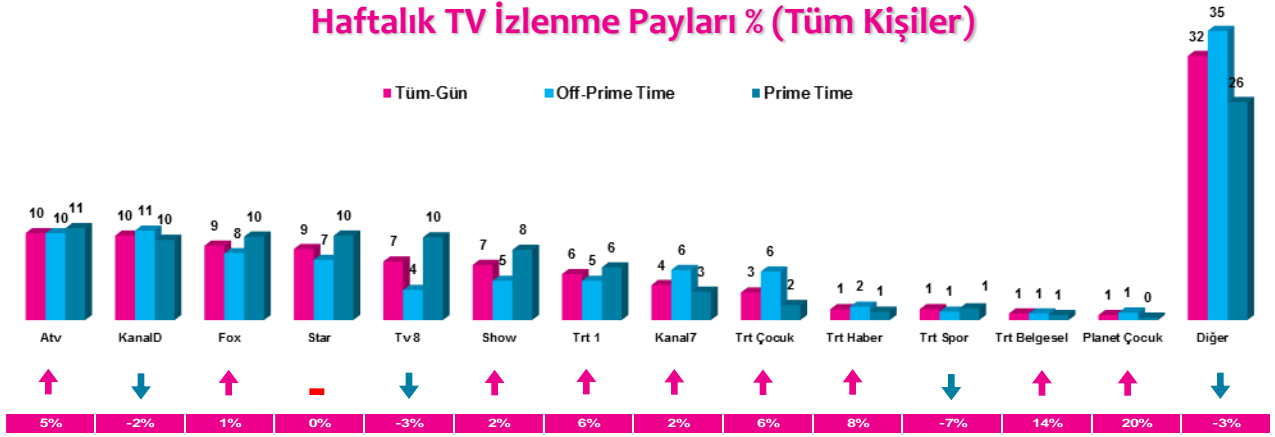

Haftalık TV İzlenme Payları % (Tüm Kişiler)

*Oklar ve altındaki değerler, kanalın Tüm-Gün izlenme payının bir önceki haftaya oranla yaşadığı değişim oranını göstermektedir.

İlk 25 TV Programı (Tüm Kişiler)

4 Zaman Dilimi - İlk 5 TV Programı

Saat Dilimi	No	Kanal	Program	Rating%
09:00-14:00 Sabah Kadın Kuşağı Hedef Kit: Ev Kadınları	1	ATV	MÜGE ANLI İLE TATLI SERT	7,7
	2	KANAL D	KISMETSE OLUR	5,5
	3	STAR TV	EVLENECEKSEN GEL	4,9
	4	KANAL D	AŞK VE GÜNAH	3,9
	5	ATV	ATV GÜN ORTASI	3,8
14:00-18:30 Öğlen Kadın Kuşağı Hedef Kit: Ev Kadınları	1	FOX TV	ZUHAL TOPAL'LA	7,3
	2	STAR TV	BENİ AFFET	7,3
	3	ATV	ESRA EROL'DA	6,8
	4	KANAL D	KISMETSE OLUR	5,5
	5	KANAL 7	BİR GARİP AŞK	4,9
18:30-20:00 Ana Haber Kuşağı Hedef Kit: Tüm Kişiler	1	FOX TV	FATİH PORTAKAL İLE FOX ANA HABER	6,5
	2	SHOW TV	SHOW ANA HABER	6,1
	3	ATV	ATV ANA HABER	5,1
	4	KANAL D	KANAL D ANA HABER	4,1
	5	STAR TV	STAR ANA HABER	4
20:00-24:00 Prime Time Hedef Kit: Tüm Kişiler	1	TV8	SURVIVOR	10,9
	2	STAR TV	PARAMPARÇA	9,3
	3	ATV	EŞKIYA DÜNYAYA HÜKÜMDAR OLMAZ	9,3
	4	TRT 1	DİRİLİŞ ERTUĞRUL	9,2
	5	ATV	KIRGIN ÇİÇEKLER	8,9