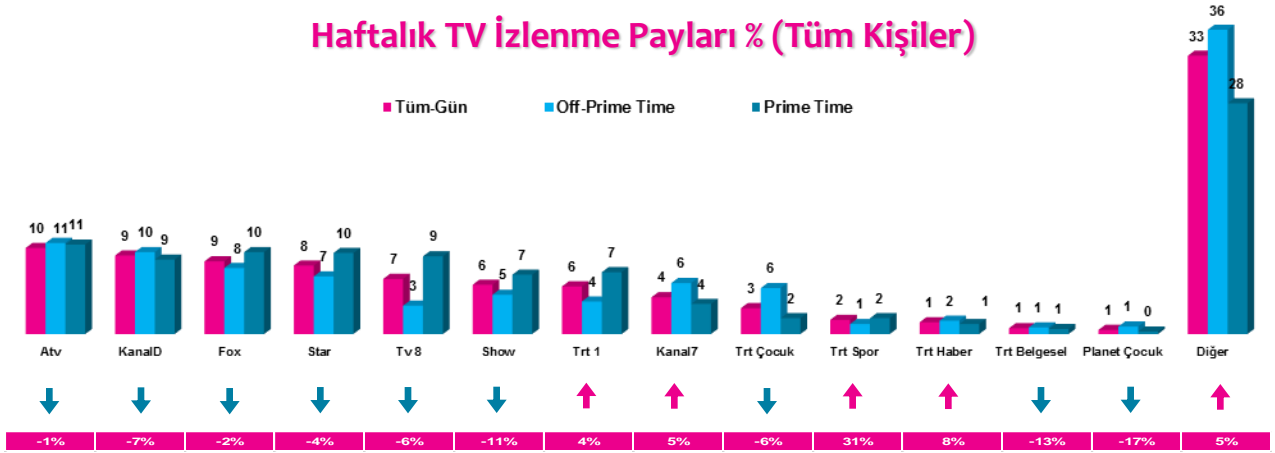

Haftalık TV İzlenme Payları % (Tüm Kişiler)

*Oklar ve altındaki değerler, kanalin Tüm-Gün izlenme payının bir önceki haftaya oranla yaşadığı değişim oranını göstermektedir.

İlk 25 TV Programı (Tüm Kişiler)

No	Kanal	Program	Yayın Günü	Rating (%)	Share (%)
1	TRT 1	DİRİLİŞ ERTUĞRUL	Çarşamba	9,65	21,1
2	ATV	EŞKIYA DÜNYAYA HÜKÜMDAR OLMAZ	Salı	9,13	17,7
3	ATV	KIRGIN ÇİÇEKLER	Pazartesi	9,06	18,4
4	TV8	SURVIVOR	Pazar	8,93	18,4
5	FOX TV	KARAGÜL	Cuma	8,59	17,8
6	TRT 1	FENERBAHÇE-LOKOMOTIV MOSKOVA UEFA AVRUPA LİGİ KARŞILAŞMASI	Salı	8,58	20
7	TV8	SURVIVOR	Cumartesi	8,51	17,2
8	TV8	SURVIVOR	Pazartesi	8,21	17,6
9	STAR TV	KARA SEVDA	Çarşamba	7,32	14,9
10	TV8	SURVIVOR	Salı	7,14	13,7
11	FOX TV	FATİH PORTAKAL İLE FOX ANA HABER	Çarşamba	7,08	16,5
12	STAR TV	KIRALIK AŞK	Cuma	7	14,9
13	STAR TV	PARAMPARÇA	Pazartesi	6,96	14,5
14	KANAL D	ARKA SOKAKLAR	Cuma	6,75	13,5
15	SHOW TV	ASLA VAZGEÇMEM	Perşembe	6,26	14,4
16	KANAL D	POYRAZ KARAYEL	Çarşamba	5,65	11,4
17	SHOW TV	SHOW ANA HABER	Pazar	5,54	12,6
18	KANAL D	HAYAT ŞARKISI	Salı	5,48	12,1
19	KANAL D	KANAL D ANA HABER	Perşembe	5,32	13,5
20	FOX TV	O HAYAT BENİM	Pazar	5,32	11,2
21	ATV	YETER	Perşembe	5,25	11,2
22	ATV	AİLE İŞİ	Çarşamba	5,23	11,1
23	ATV	ATV ANA HABER	Pazartesi	5,1	12,8
24	STAR TV	GÖÇ ZAMANI	Cumartesi	5,04	10,4
25	FOX TV	KÖRDÜĞÜM	Perşembe	4,84	10,6

4 Zaman Dilimi - İlk 5 TV Programı

Saat Dilimi	No	Kanal	Program	Rating%
09:00-14:00 Sabah Kadın Kuşağı Hedef Kitle: Ev Kadınları	1	ATV	MÜGE ANLI İLE TATLI SERT	6,9
	2	KANAL D	KISMETSE OLUR	4,8
	3	STAR TV	EVLENECEKSEN GEL	4,2
	4	ATV	ATV GÜN ORTASI	4
	5	TRT 1	KOLORADO (Y.S)	3,6
14:00-18:30 Öğlen Kadın Kuşağı Hedef Kitle: Ev Kadınları	1	ATV	ESRA EROL'DA	7
	2	STAR TV	BENİ AFFET	6,6
	3	FOX TV	ZUHAL TOPAL'LA	6,4
	4	KANAL 7	BİR GARİP AŞK	5,1
	5	KANAL D	KISMETSE OLUR	4,8
18:30-20:00 Ana Haber Kuşağı Hedef Kitle: Tüm Kişiler	1	FOX TV	FATİH PORTAKAL İLE FOX ANA HABER	7,1
	2	SHOW TV	SHOW ANA HABER	5,5
	3	KANAL D	KANAL D ANA HABER	5,3
	4	ATV	ATV ANA HABER	5,1
	5	STAR TV	STAR ANA HABER	3,4
20:00-24:00 Prime Time Hedef Kitle: Tüm Kişiler	1	TRT 1	DİRİLİŞ ERTUĞRUL	9,7
	2	ATV	KIRGIN ÇİÇEKLER	9,1
	3	ATV	EŞKIYA DÜNYAYA HÜKÜMDAR OLMAZ	9,1
	4	TV8	SURVIVOR	8,9
	5	TRT 1	FENERBAHÇE-LOKOMOTIV MOSKOVA UEFA AVRUPA LİGİ KARŞILAŞMASI	8,6

Rating % Program yayını esnasında elde edilen izlenme oranıdır. (Baz: Tüm Evren) Share % Program yayını esnasında elde edilen izlenme payıdır. (Baz: o anda TV izleyenler)

'O Ses Çocuklar' TV8'de Başlıyor

'O Ses Çocuklar' TV8'de Mart ayının 2. haftası başlıyor. Yarışma programının Çarşamba veya Perşembe akşamları yayınlanması bekleniyor.

Trt 1'den Yeni Bir Yarışma

Uraz Kaygılaroğlu'nun TRT 1'de ekrana gelecek yeni yarışma programı **Kuyruk**, 29 Şubat'ta başlıyor. Yarışma programı hafta içi her gün yayınlanıyor olacak.

'Kehribar' 04 Mart'ta Atv'de

Atv'nin yeni dizisi 'Kehribar' 04 Mart Cuma günü başlıyor. Yapımcılığını Süreç Film'in üstlendiği dizinin senaryosu Sinan Tuzcu'ya ait. Dizinin yönetmenliğini Yıldız Hülya Bilban üstlenirken başrolde Gürkan Uygun olacak.

TRT Yeni Bir Kanal Kuruyor