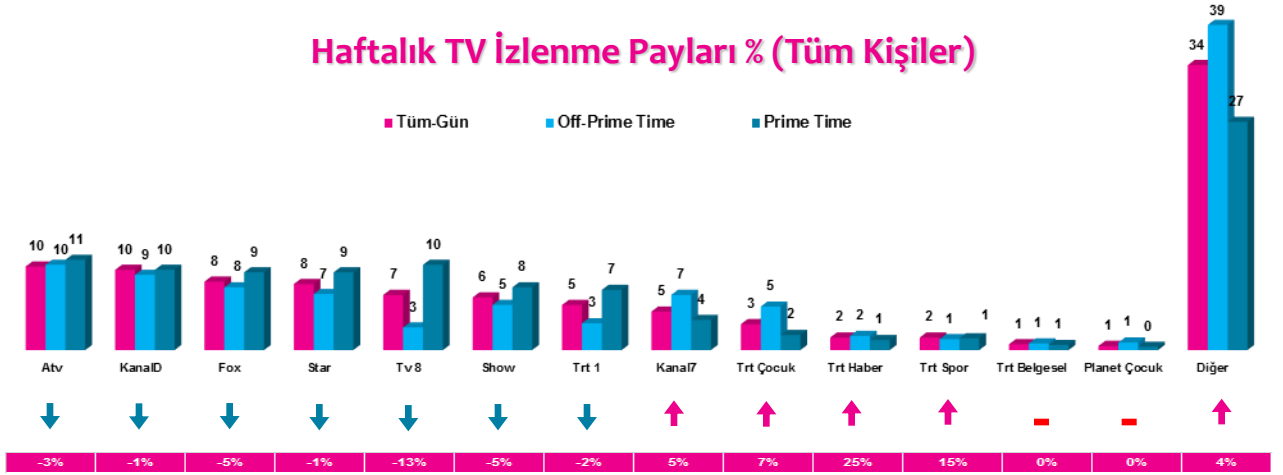

Haftalık TV İzlenme Payları % (Tüm Kişiler)

*Oklar ve altındaki değerler, kanalın Tüm-Gün izlenme payının bir önceki haftaya oranla yaşadığı değişim oranını göstermektedir.

İlk 25 TV Programı (Tüm Kişiler)

No	Kanal	Program	Yayın Günü	Rating (%)	Share (%)
1	TRT 1	BRAGA-FENERBAHÇE UEFA AVRUPA LİGİ KARŞILAŞMASI	Perşembe	12,22	2,9
2	ATV	KIRGIN ÇİÇEKLER	Pazartesi	10,45	22,2
3	TRT 1	DİRİLİŞ ERTUĞRUL	Çarşamba	9,67	19,9
4	TV8	SURVIVOR	Pazar	9,39	2,0
5	ATV	EŞKIYA DÜNYAYA HÜKÜMDAR OLMAZ	Salı	9,1	18,4
6	TV8	SURVIVOR	Cumartesi	8,48	18,3
7	TV8	SURVIVOR	Salı	7,96	15,5
8	STAR TV	PARAMPARÇA	Pazartesi	7,76	16,2
9	TV8	SURVIVOR	Cuma	7,32	15
10	TV8	SURVIVOR	Çarşamba	7,21	15,2
11	SHOW TV	SHOW ANA HABER	Cumartesi	7,14	16,9
12	FOX TV	KARAGÜL	Cuma	6,77	14,6
13	STAR TV	KARA SEVDA	Çarşamba	6,76	14,2
14	FOX TV	FATİH PORTAKAL İLE FOX ANA HABER	Salı	6,5	16,2
15	KANAL D	HAYAT ŞARKISI	Salı	6,44	14,6
16	KANAL D	KURTLAR VADİSİ PUSU	Perşembe	6,31	12,8
17	FOX TV	O HAYAT BENİM	Pazar	5,92	13,2
18	STAR TV	KİRALIK AŞK	Cuma	5,49	11,9
19	SHOW TV	ASLA VAZGEÇMEM	Perşembe	5,46	11,7
20	KANAL D	POYRAZ KARAYEL	Çarşamba	5,45	11
21	KANAL D	ARKA SOKAKLAR	Cuma	5,15	10,6
22	ATV	KERTENKELE	Cumartesi	4,85	9,9
23	ATV	ATV ANA HABER	Salı	4,84	12,5
24	STAR TV	MÜDÜR NE'APTIN?	Pazar	4,76	10,1
25	ATV	YETER	Perşembe	4,63	9,8

4 Zaman Dilimi - İlk 5 TV Programı

Saat Dilimi	No	Kanal	Program	Rating%
09:00-14:00 Sabah Kadın Kuşağı Hedef Kitle: Ev Kadınları	1	ATV	MÜGE ANLI İLE TATLI SERT	7,7
	2	ATV	ATV GÜN ORTASI	5,2
	3	KANAL D	KISMETSE OLUR HAFTANIN FİNALİ	4,8
	4	STAR TV	EVLENECEKSEN GEL	4,8
	5	KANAL D	KISMETSE OLUR	4,8
14:00-18:30 Öğlen Kadın Kuşağı Hedef Kitle: Ev Kadınları	1	STAR TV	BENİ AFFET	7
	2	ATV	ESRA EROL'DA	6,4
	3	KANAL 7	BİR GARİP AŞK	6
	4	FOX TV	ZUHAL TOPAL'LA	5,9
	5	STAR TV	EVLENECEKSEN GEL	4,8
18:30-20:00 Ana Haber Kuşağı Hedef Kitle: Tüm Kişiler	1	SHOW TV	SHOW ANA HABER	7,1
	2	FOX TV	FATİH PORTAKAL İLE FOX ANA HABER	6,5
	3	SHOW TV	SHOW ANA HABER	5,5
	4	ATV	ATV ANA HABER	4,8
	5	KANAL D	KANAL D ANA HABER	4,6
20:00-24:00 Prime Time Hedef Kitle: Tüm Kişiler	1	TRT 1	BRAGA-FENERBAHÇE UEFA AVRUPA LİGİ KARŞILAŞMASI	12,2
	2	ATV	KIRGIN ÇİÇEKLER	10,4
	3	TRT 1	DİRİLİŞ ERTUĞRUL	9,7
	4	TV8	SURVIVOR	9,4
	5	ATV	EŞKIYA DÜNYAYA HÜKÜMDAR OLMAZ	9,1

Rating % Program yayını esnasında elde edilen izlenme oranıdır. (Baz: Tüm Evren) Share % Program yayını esnasında elde edilen izlenme payıdır. (Baz: o anda TV izleyenler)

Fox TV'den Yeni Bir Komedi Programı

Rasim Öztekin, Asuman Dabak, Burak Satıbol, Bülent Emrah Parlak, Zeynep Kankonde ve Açelya Topaloğlu'nun takım liderliğini üstlendiği, sunuculuğunu ise Serhat Kılıç'ın yaptığı yeni yarışma programı **"Görevimiz Komedi"** 23 Mart Çarşamba akşamı ilk bölümüyle FOX'ta.

'46 Yok Olan' Dizisi 27 Mart'ta Yayında