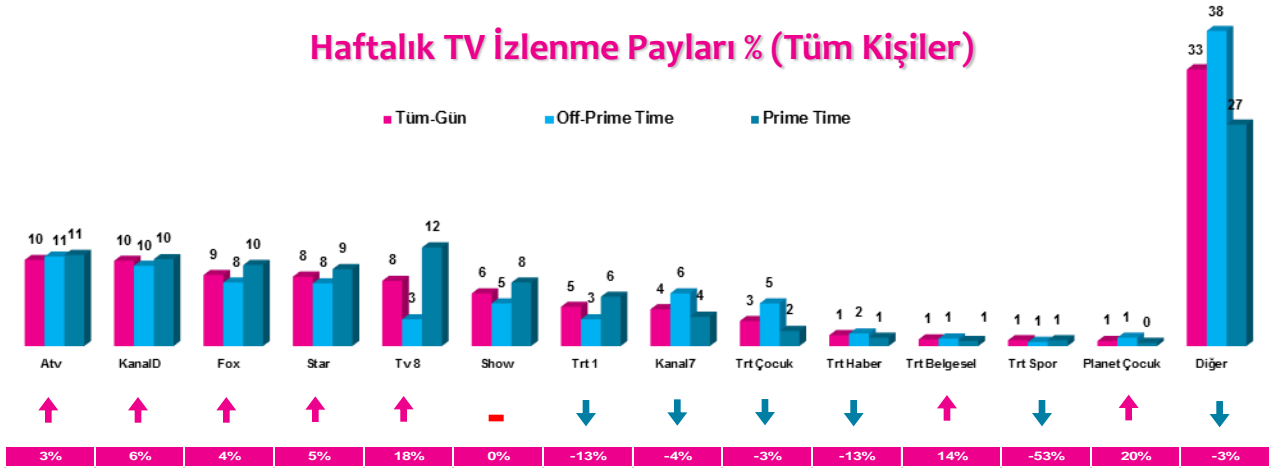

Haftalık TV İzlenme Payları % (Tüm Kişiler)

*Oklar ve altındaki değerler, kanalın Tüm-Gün izlenme payının bir önceki haftaya oranla yaşadığı değişim oranını göstermektedir.

İlk 25 TV Programı (Tüm Kişiler)

No	Kanal	Program	Yayın Günü	Rating (%)	Share (%)
1	TV8	TÜRKİYE-İSVEÇ HAZIRLIK KARŞILAŞMASI	Perşembe	10,43	21,9
2	TRT 1	DİRİLİŞ ERTUĞRUL	Çarşamba	9,92	22,2
3	TV8	SURVIVOR	Pazar	9,46	2,0
4	ATV	KIRGIN ÇİÇEKLER	Pazartesi	9,02	19,5
5	ATV	EŞKIYA DÜNYAYA HÜKÜMDAR OLMAZ	Salı	8,76	18,4
6	TV8	SURVIVOR	Pazartesi	7,89	17
7	TV8	SURVIVOR	Cumartesi	7,87	17,3
8	STAR TV	KARA SEVDA	Çarşamba	7,44	16,5
9	TV8	SURVIVOR	Salı	7,25	16,6
10	STAR TV	PARAMPARÇA	Pazartesi	6,67	14,6
11	FOX TV	FATİH PORTAKAL İLE FOX ANA HABER	Çarşamba	6,61	16,2
12	TV8	SURVIVOR	Cuma	6,3	13,2
13	FOX TV	KARAGÜL	Cuma	6,24	13,9
14	KANAL D	HAYAT ŞARKISI	Salı	5,95	13,5
15	KANAL D	KURTULAR VADİSİ PUSU	Perşembe	5,79	12,2
16	FOX TV	O HAYAT BENİM	Pazar	5,79	12,5
17	KANAL D	POYRAZ KARAYEL	Çarşamba	5,49	12,7
18	KANAL D	ARKA SOKAKLAR	Cuma	5,48	11,9
19	STAR TV	KİRALIK AŞK	Cuma	5,2	11,4
20	KANAL D	TATLI İNTİKAM	Cumartesi	5,15	12,9
21	SHOW TV	SHOW ANA HABER	Cumartesi	5,09	13,9
22	SHOW TV	ASLA VAZGEÇMEM	Perşembe	4,87	11,7
23	ATV	YETER	Perşembe	4,68	11,2
24	ATV	ATV ANA HABER	Çarşamba	4,6	11,6
25	ATV	KERTENKELE	Cumartesi	4,33	9,5

4 Zaman Dilimi - İlk 5 TV Programı

Saat Dilimi	No	Kanal	Program	Rating %
09:00-14:00 Sabah Kadın Kuşağı Hedef Kitle: Ev Kadınları	1	ATV	MÜGE ANLI İLE TATLI SERT	7,5
	2	KANAL D	KISMETSE OLUR	4,8
	3	STAR TV	EVLENECEKSEN GEL	4,6
	4	ATV	ATV GÜN ORTASI	3,9
	5	KANAL D	HAYAT ŞARKISI (TKR)	3
14:00-18:30 Öğlen Kadın Kuşağı Hedef Kitle: Ev Kadınları	1	STAR TV	BENİ AFFET	6,7
	2	FOX TV	ZUHAL TOPAL'LA	6,2
	3	ATV	ESRA EROL'DA	5,9
	4	KANAL 7	BİR GARİP AŞK	5,1
	5	KANAL D	KISMETSE OLUR	4,8
18:30-20:00 Ana Haber Kuşağı Hedef Kitle: Tüm Kişiler	1	FOX TV	FATİH PORTAKAL İLE FOX ANA HABER	6,6
	2	SHOW TV	SHOW ANA HABER	5,1
	3	ATV	ATV ANA HABER	4,6
	4	KANAL D	KANAL D ANA HABER	4,2
	5	STAR TV	STAR ANA HABER	3,5
20:00-24:00 Prime Time Hedef Kitle: Tüm Kişiler	1	TV8	TÜRKİYE-İSVEÇ HAZIRLIK KARŞILAŞMASI	10,4
	2	TRT 1	DİRİLİŞ ERTUĞRUL	9,9
	3	TV8	SURVIVOR	9,5
	4	ATV	KIRGIN ÇİÇEKLER	9
	5	ATV	EŞKIYA DÜNYAYA HÜKÜMDAR OLMAZ	8,8

Rating % Program yayını esnasında elde edilen izlenme oranıdır. (Baz: Tüm Evren) Share % Program yayını esnasında elde edilen izlenme payıdır. (Baz: o anda TV izleyenler)

'O Ses Çocuklar' 31 Mart'ta Başlıyor

TV 8'de ilk bölümüyle 31 Mart'ta yayınlanacak **'O Ses Çocuklar'**ın jüri üyeliğini; Burak Kut, Hadise ve Oğuzhan Koç; sunuculuğunu ise Jess Molho üstlenecek.

'Hanımköylü' Yakında Star'da Başlıyor

Başrollerinde Yusuf Çim, Gülsüm Ali, Mehmet Özgür, Ali İpin, Toygan Avanoğlu, Aylin Kabasakal, Uğur Demirpehlivan, Selim Erdoğan ve Ayten Uncuoğlu'nun yer aldığı, yapımını Gold Film'in, senaristliğini ise Baykut Badem ve Filiz Ekinci'nin üstlendiği **Hanımköylü** dizisi Nisan ayında **Star TV**'de başlayacak.

Show TV'den Yeni Bir Dizi