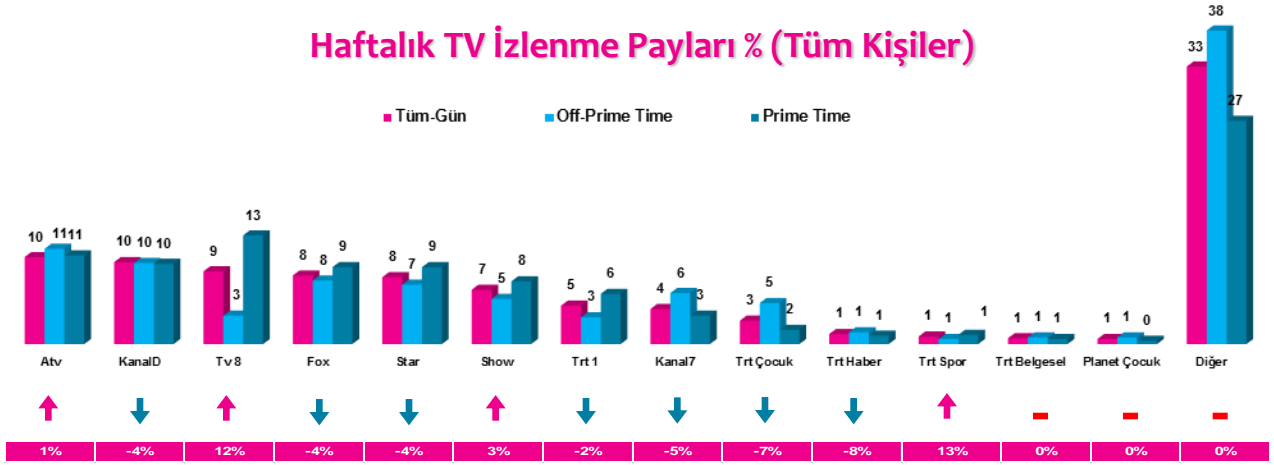

Haftalık TV İzlenme Payları % (Tüm Kişiler)

*Oklar ve altındaki değerler, kanalın Tüm-Gün izlenme payının bir önceki haftaya oranla yaşadığı değişim oranını göstermektedir.

İlk 25 TV Programı (Tüm Kişiler)

No	Kanal	Program	Yayın Günü	Rating (%)	Share (%)
1	TRT 1	DİRİLİŞ ERTUĞRUL	Çarşamba	9,99	21,2
2	TV8	AVUSTURYA-TÜRKİYE EURO 2016 HAZIRLIK KARŞILAŞMASI	Salı	9,34	19,9
3	TV8	SURVIVOR	Pazar	9,14	20,7
4	ATV	EŞKIYA DÜNYAYA HÜKÜMDAR OLMAZ	Salı	8,98	18,8
5	TV8	SURVIVOR	Pazartesi	8,95	18,6
6	TV8	SURVIVOR	Cumartesi	8,8	21,2
7	ATV	KIRGIN ÇİÇEKLER	Pazartesi	8,42	17,7
8	STAR TV	PARAMPARÇA	Pazartesi	7,37	15,5
9	TV8	SURVIVOR	Çarşamba	7,14	15,9
10	TV8	SURVIVOR	Cuma	7,07	15,3
11	KANAL D	KURTLAR VADİSİ PUSU	Perşembe	6,89	15,1
12	STAR TV	KARA SEVDA	Çarşamba	6,44	13,5
13	KANAL D	HAYAT ŞARKISI	Salı	6,01	13,7
14	FOX TV	KARAGÜL	Cuma	5,92	13,2
15	FOX TV	O HAYAT BENİM	Pazar	5,9	13,3
16	SHOW TV	ASLA VAZGEÇMEM	Perşembe	5,55	12,9
17	FOX TV	FATİH PORTAKAL İLE FOX ANA HABER	Pazartesi	5,42	14,2
18	STAR TV	KIRALIK AŞK	Cuma	5,37	11,6
19	KANAL D	POYRAZ KARAYEL	Çarşamba	4,85	10,6
20	KANAL D	ARKA SOKAKLAR	Cuma	4,8	10,4
21	ATV	KEHRİBAR	Cuma	4,72	10
22	ATV	YETER	Perşembe	4,63	10,7
23	TV8	O SES ÇOCUKLAR	Perşembe	4,59	10,4
24	KANAL D	TATLI İNTİKAM	Cumartesi	4,42	11
25	ATV	MÜGE ANLI İLE TATLI SERT	Pazartesi	4,41	26,5

4 Zaman Dilimi - İlk 5 TV Programı

Saat Dilimi	No	Kanal	Program	Rating %
09:00-14:00 Sabah Kadın Kuşağı Hedef Kitle: Ev Kadınları	1	ATV	MÜGE ANLI İLE TATLI SERT	7,8
	2	KANAL D	KISMETSE OLUR	4,9
	3	ATV	ATV GÜN ORTASI	4,7
	4	STAR TV	EVLENECEKSEN GEL	4,7
	5	SHOW TV	NURSELİN MUTFAĞI	2,5
14:00-18:30 Öğlen Kadın Kuşağı Hedef Kitle: Ev Kadınları	1	STAR TV	BENİ AFFET	6
	2	FOX TV	ZUHAL TOPAL'LA	5,7
	3	KANAL 7	BİR GARİP AŞK	5,7
	4	ATV	ESRA EROL'DA	5,3
	5	KANAL D	KISMETSE OLUR	4,9
18:30-20:00 Ana Haber Kuşağı Hedef Kitle: Tüm Kişiler	1	FOX TV	FATİH PORTAKAL İLE FOX ANA HABER	5,4
	2	SHOW TV	SHOW ANA HABER	4,2
	3	ATV	ATV ANA HABER	3,9
	4	STAR TV	STAR ANA HABER	3,8
	5	KANAL D	KANAL D ANA HABER	3,4
20:00-24:00 Prime Time Hedef Kitle: Tüm Kişiler	1	TRT 1	DİRİLİŞ ERTUĞRUL	10
	2	TV8	AVUSTURYA-TÜRKİYE EURO 2016 HAZIRLIK KARŞILAŞMASI	9,3
	3	TV8	SURVIVOR - PAZAR	9,1
	4	ATV	EŞKIYA DÜNYAYA HÜKÜMDAR OLMAZ	9
	5	TV8	SURVIVOR - PAZARTESİ	8,9

Rating % Program yayını esnasında elde edilen izlenme oranıdır. (Baz: Tüm Evren) Share % Program yayını esnasında elde edilen izlenme payıdır. (Baz: o anda TV izleyenler)

'Gecenin Kraliçesi' Bitiyor

Star TV'de yayınlanan, başrollerini Murat Yıldırım, Meryem Uzerli ve Uğur Polat'ın paylaştığı 'Gecenin Kraliçesi' adlı dizi 3 bölüm sonra final yapacak.

'Bodrum Lisesi' Kanal D'de

Haziran ayında Kanal D'de bir gençlik dizisi başlıyor. 'Bodrum Lisesi' adlı dizinin başrollerinde Şevval Sam, Murat Aygen, Dilan Çiçek Deniz, Hilmi Cem olacak.

Atv'den Yeni Dizi