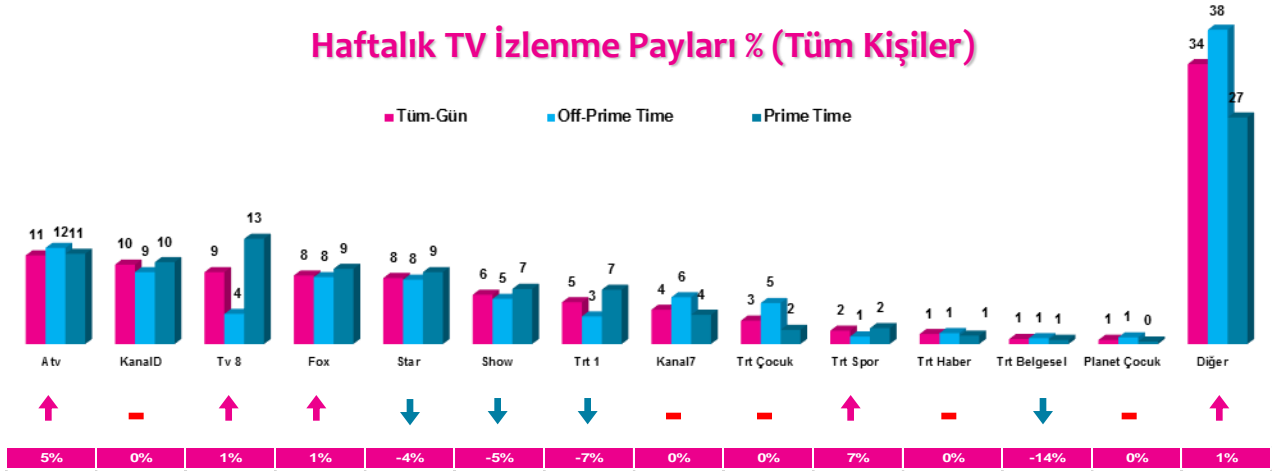

Haftalık TV İzlenme Payları % (Tüm Kişiler)

*Oklar ve altındaki değerler, kanalın Tüm-Gün izlenme payının bir önceki haftaya oranla yaşadığı değişim oranını göstermektedir.

İlk 25 TV Programı (Tüm Kişiler)

No	Kanal	Program	Yayın Günü	Rating (%)	Share (%)
1	TV8	SURVIVOR	Pazar	9,77	24,3
2	TRT 1	DIRİLİŞ ERTUĞRUL	Çarşamba	9,13	20,5
3	TV8	SURVIVOR	Cumartesi	8,99	21,7
4	ATV	EŞKIYA DÜNYAYA HÜKÜMDAR OLMAZ	Salı	8,61	18
5	TV8	SURVIVOR	Cuma	8,5	19,3
6	TV8	SURVIVOR	Salı	8,02	18,4
7	ATV	KIRGIN ÇİÇEKLER	Pazartesi	7,37	16,1
8	TV8	SURVIVOR	Pazartesi	7,16	15,9
9	STAR TV	KARA SEVDA	Çarşamba	7,03	16
10	KANAL D	KURTLAR VADİSİ PUSU	Perşembe	6,37	14,1
11	KANAL D	TATLI İNTİKAM	Cumartesi	6,04	15,2
12	KANAL D	HAYAT ŞARKISI	Salı	5,6	12,8
13	FOX TV	KARAGÜL	Cuma	5,53	12,5
14	STAR TV	KIRALIK AŞK	Cuma	5,46	12
15	STAR TV	PARAMPARÇA	Pazartesi	5,45	11,9
16	FOX TV	FATİH PORTAKAL İLE FOX ANA HABER	Pazartesi	5,44	14,6
17	FOX TV	O HAYAT BENİM	Pazar	5,39	12,9
18	SHOW TV	ASLA VAZGEÇMEM	Perşembe	4,95	11,4
19	ATV	YETER	Perşembe	4,84	11,4
20	KANAL D	ARKA SOKAKLAR	Cuma	4,79	10,4
21	ATV	KEHRİBAR	Cuma	4,4	9,3
22	ATV	MÜGE ANLI İLE TATLI SERT	Perşembe	4,35	30,1
23	KANAL D	POYRAZ KARAYEL	Çarşamba	4,34	10,2
24	SHOW TV	SHOW ANA HABER	Pazartesi	4,03	10,9
25	ATV	KERTENKELE	Cumartesi	3,96	9,3

4 Zaman Dilimi - İlk 5 TV Programı

Saat Dilimi	No	Kanal	Program	Rating%
09:00-14:00 Sabah Kadın Kuşağı Hedef Kitle: Ev Kadınları	1	ATV	MÜGE ANLI İLE TATLI SERT	8,1
	2	STAR TV	EVLENECEKSEN GEL	4,8
	3	KANAL D	KISMETSE OLUR	4,3
	4	ATV	ATV GÜN ORTASI	3,8
	5	SHOW TV	NURSELİN MUTFAĞI	2,4
14:00-18:30 Öğlen Kadın Kuşağı Hedef Kitle: Ev Kadınları	1	STAR TV	BENİ AFFET	5,8
	2	ATV	ESRA EROL'DA	5,6
	3	FOX TV	ZUHAL TOPAL'LA	5,6
	4	STAR TV	EVLENECEKSEN GEL	4,8
	5	KANAL D	KISMETSE OLUR	4,3
18:30-20:00 Ana Haber Kuşağı Hedef Kitle: Tüm Kişiler	1	FOX TV	FATİH PORTAKAL İLE FOX ANA HABER	5,4
	2	SHOW TV	SHOW ANA HABER	4
	3	ATV	ATV ANA HABER	3,8
	4	STAR TV	STAR ANA HABER	3
	5	KANAL D	KANAL D ANA HABER	2,9
20:00-24:00 Prime Time Hedef Kitle: Tüm Kişiler	1	TV8	SURVIVOR - CUMARTESİ	9,8
	2	TRT 1	DIRİLİŞ ERTUĞRUL	9,1
	3	TV8	SURVIVOR	9
	4	ATV	EŞKIYA DÜNYAYA HÜKÜMDAR OLMAZ	8,6
	5	TV8	SURVIVOR - CUMA	8,5

Rating % Program yayını esnasında elde edilen izlenme oranıdır. (Baz: Tüm Evren) Share % Program yayını esnasında elde edilen izlenme payıdır. (Baz: o anda TV izleyenler)

'Gecenin Kraliçesi' Dizisi Sona Eriyor

Başrollerinde Murat Yıldırım ve Meryem Uzerli'nin yer aldığı **Gecenin Kraliçesi** dizisi final kararı aldı. Gecenin Kraliçesi final bölümü ile 19 Nisan Salı akşamı **STAR TV**'de yayında.

'Sevda Kuşun Kanadında'nın Yayın Tarihi Belli Oldu

TRT 1'de yeni bir dizi başlıyor. 68 kuşağını anlatacak olan **"Sevda Kuşun Kanadında"** adlı dizinin oyuncu kadrosunda Murat Ünalmiş, Deniz Baysal, Ufuk Bayraktar, Müge Boz, İlker Kızmaz ve Yavuz Bingöl yer alıyor. Dizinin yönetmen koltuğunda Yasin Uslu senarist koltuğunda ise Ahmet Tezcan oturuyor. Dizinin yayın tarihi 29 Nisan Cuma olarak açıklandı.

'Fenomen' 18 Nisan'da Yayında