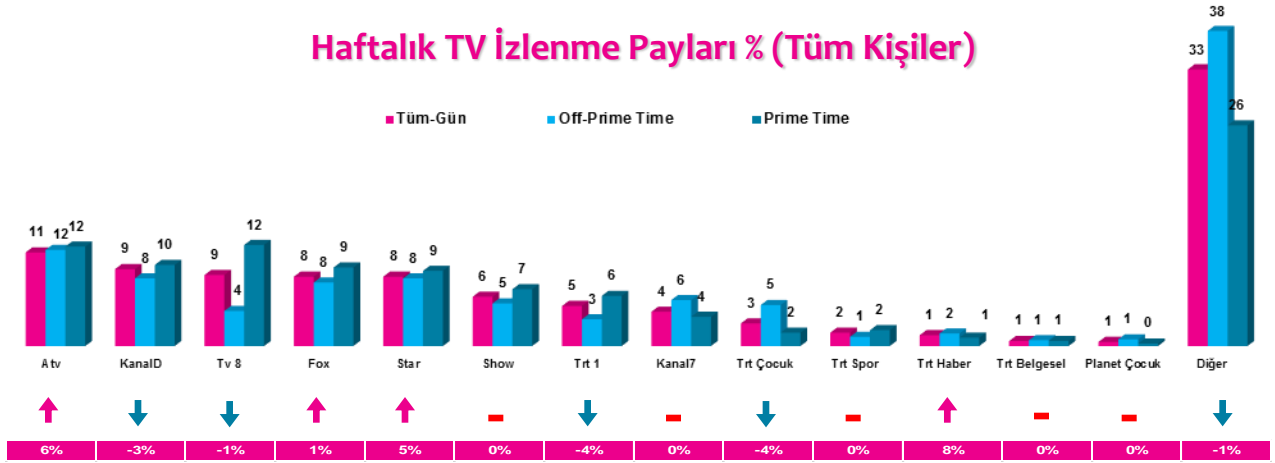

Haftalık TV İzlenme Payları % (Tüm Kişiler)

*Oklar ve altındaki değerler, kanalın Tüm-Gün izlenme payının bir önceki haftaya oranla yaşadığı değişim oranını göstermektedir.

İlk 25 TV Programı (Tüm Kişiler)

No	Kanal	Program	Yayın Günü	Rating (%)	Share (%)
1	TRT 1	DİRİLİŞ ERTUĞRUL	Çarşamba	8,87	19,5
2	ATV	EŞKIYA DÜNYAYA HÜKÜMDAR OLMAZ	Salı	8,32	18,5
3	TV8	SURVIVOR	Pazartesi	8,22	19,1
4	ATV	SURVIVOR	Salı	7,94	18,8
5	ATV	TORKU KONYASPOR-FENERBAHÇE ZİRAAT TÜRKİYE KUPASI KARŞILAŞMASI	Çarşamba	7,75	15,7
6	TV8	SURVIVOR	Pazar	7,71	18,5
7	ATV	KIRGIN ÇİÇEKLER	Pazartesi	7,15	16,4
8	KANAL D	ARKA SOKAKLAR	Cuma	7,13	15,6
9	TV8	SURVIVOR	Cumartesi	6,81	17,6
10	STAR TV	KARA SEVDA	Çarşamba	6,72	15,1
11	KANAL D	KURTLAR VADİSİ PUSU	Perşembe	6,71	14,9
12	TV8	SURVIVOR	Cuma	6,59	15
13	ATV	ÇAYKUR RİZESPOR-GALATASARAY ZİRAAT TÜRKİYE KUPASI KARŞILAŞMASI	Çarşamba	6,16	17,5
14	FOX TV	KARAĞÜL	Cuma	5,81	13,4
15	STAR TV	PARAMPARÇA	Pazartesi	5,56	12,7
16	FOX TV	O HAYAT BENİM	Pazar	5,51	13,5
17	KANAL D	HAYAT ŞARKISI	Salı	5,15	12,4
18	SHOW TV	ASLA VAZGEÇMEM	Perşembe	4,99	12,4
19	FOX TV	FATİH PORTAKAL İLE FOX ANA HABER	Perşembe	4,95	15,8
20	KANAL D	TATLI İNTİKAM	Cumartesi	4,87	12,7
21	KANAL D	POYRAZ KARAYEL	Çarşamba	4,83	11,3
22	ATV	YETER	Perşembe	4,56	11,1
23	STAR TV	KİRALIK AŞK	Cuma	4,47	10
24	STAR TV	HANIM KÖYLÜ	Cumartesi	4,3	11,9
25	FOX TV	FATİH PORTAKAL İLE FOX ANA HABER	Salı	4,27	14,8

4 Zaman Dilimi - İlk 5 TV Programı

Saat Dilimi	No	Kanal	Program	Rating%
09:00-14:00 Sabah Kadın Kuşağı Hedef Kitle: Ev Kadınları	1	ATV	MÜGE ANLI İLE TATLI SERT	7,2
	2	STAR TV	EVLENECEKSEN GEL	4,9
	3	ATV	ATV GÜN ORTASI	3,9
	4	KANAL D	KISMETSE OLUUR	3,7
	5	TV8	SURVIVOR PANORAMA	2,3
14:00-18:30 Öğlen Kadın Kuşağı Hedef Kitle: Ev Kadınları	1	STAR TV	BENİ AFFET	5,6
	2	FOX TV	ZUHAL TOPAL'LA	5,3
	3	ATV	ESRA EROL'DA	4,9
	4	STAR TV	EVLENECEKSEN GEL	4,9
	5	KANAL D	KISMETSE OLUUR	3,7
18:30-20:00 Ana Haber Kuşağı Hedef Kitle: Tüm Kişiler	1	FOX TV	FATİH PORTAKAL İLE FOX ANA HABER	5
	2	ATV	ATV ANA HABER	3,3
	3	SHOW TV	SHOW ANA HABER	3,2
	4	KANAL D	KANAL D ANA HABER	2,9
	5	STAR TV	STAR ANA HABER	2,7
20:00-24:00 Prime Time Hedef Kitle: Tüm Kişiler	1	TRT 1	DİRİLİŞ ERTUĞRUL	8,9
	2	ATV	EŞKIYA DÜNYAYA HÜKÜMDAR OLMAZ	8,3
	3	TV8	SURVIVOR - PAZARTESİ	8,2
	4	TV8	SURVIVOR - SALI	7,9
	5	ATV	TORKU KONYASPOR-FENERBAHÇE ZİRAAT TÜRKİYE KUPASI KARŞILAŞMASI	7,8

Rating % Program yayını esnasında elde edilen izlenme oranıdır. (Baz: Tüm Evren) Share % Program yayını esnasında elde edilen izlenme payıdır. (Baz: o anda TV izleyenler)

'İlişki Durumu Karışık' Dizisi Sona Eriyor

Show TV'de yayınlanan, oyuncu kadrosunda Berk Oktay, Seren Şirince, Eda Ece, Pamir Pekin, Nurseli İdiz, Gülden Avşaroğlu, Aybike Esin Tumluer ve Sezai Altekin gibi isimlerin olduğu **"İlişki Durumu Karışık"** dizisi 40. bölümüyle sona eriyor.

ATV'den Yeni Dizi

Yapımını MF Yapım'ın, yönetmenliğini Yusuf Pirhasan'ın, senaryosunu Hakan Bonomo ve Aksel Bonfil'in kaleme aldıkları **'İlk Aşkım'** isimli yeni dizi Mayıs ayında ATV'de başlıyor. Dizinin başrollerini Zeynep Çamcı, Gökhan Alkan, Gonca Saryıldız, Yiğit Kirazcı ve Zuhal Olcay paylaşıyor.