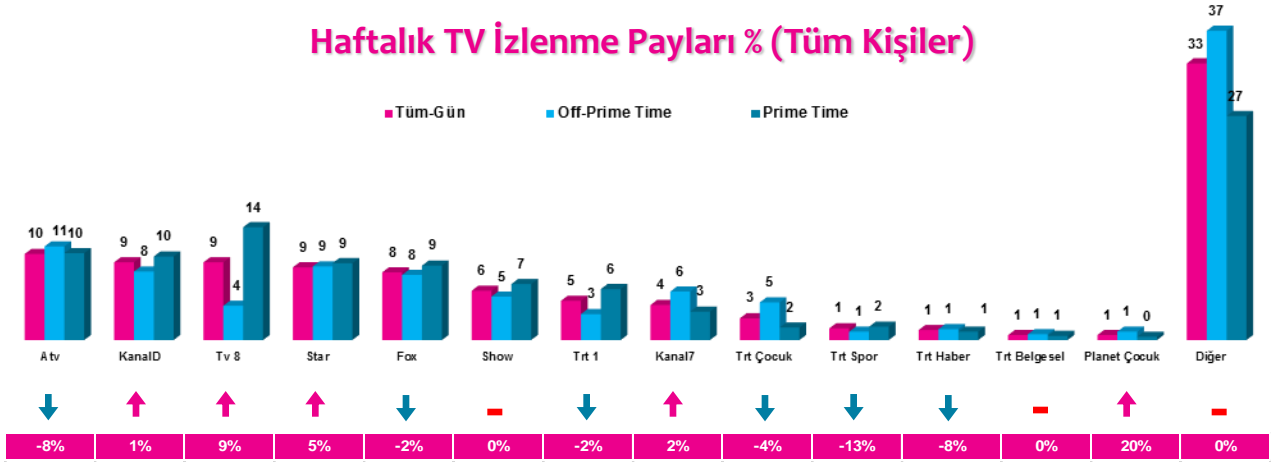

Haftalık TV İzlenme Payları % (Tüm Kişiler)

*Oklar ve altındaki değerler, kanalın Tüm-Gün izlenme payının bir önceki haftaya oranla yaşadığı değişim oranını göstermektedir.

İlk 25 TV Programı (Tüm Kişiler)

No	Kanal	Program	Yayın Günü	Rating (%)	Share (%)
1	KANAL D	ARKA SOKAKLAR	Cuma	9,53	20,3
2	TV8	SURVIVOR	Pazar	9,45	22,6
3	TRT 1	DİRİLİŞ ERTUĞRUL	Çarşamba	9,34	20,9
4	TV8	SURVIVOR	Salı	8,07	19,9
5	TV8	SURVIVOR	Pazartesi	7,9	18,8
6	ATV	EŞKIYA DÜNYAYA HÜKÜMDAR OLMAZ	Salı	7,9	18,4
7	TV8	SURVIVOR	Perşembe	7,7	18,4
8	TV8	SURVIVOR	Cumartesi	7,33	16,6
9	ATV	KIRGIN ÇİÇEKLER	Pazartesi	7,25	16,2
10	STAR TV	KARA SEVDA	Çarşamba	6,14	14,1
11	TV8	SURVIVOR	Cuma	5,91	13,7
12	KANAL D	KURTLAR VADİSİ PUSU	Perşembe	5,79	13,1
13	STAR TV	PARAMPARÇA	Pazartesi	5,75	12,8
14	FOX TV	KARAGÜL	Cuma	5,43	12,2
15	FOX TV	O HAYAT BENİM	Pazar	5,36	12,9
16	FOX TV	FATİH PORTAKAL İLE FOX ANA HABER	Salı	5,34	15,6
17	KANAL D	TATLI İNTİKAM	Cumartesi	4,98	12,5
18	KANAL D	HAYAT ŞARKISI	Salı	4,96	11,9
19	STAR TV	HANIM KÖYLÜ	Cumartesi	4,71	12,4
20	STAR TV	KİRALIK AŞK	Cuma	4,63	10,6
21	KANAL D	POYRAZ KARAYEL	Çarşamba	4,55	10,7
22	ATV	YETER	Perşembe	4,36	10,3
23	SHOW TV	ASLA VAZGEÇMEM	Perşembe	4,32	10,4
24	SHOW TV	İLİŞKİ DURUMU KARIŞIK	Çarşamba	4,25	9,1
25	ATV	KERTENKELE	Cumartesi	4,12	9,7

4 Zaman Dilimi - İlk 5 TV Programı

Saat Dilimi	No	Kanal	Program	Rating%
09:00-14:00 Sabah Kadın Kuşağı Hedef Kitle: Ev Kadınları	1	ATV	MUGE ANLI İLE TATLI SERT	7
	2	STAR TV	EVLENECEKSEN GEL	5,2
	3	ATV	ATV GÜN ORTASI	4,1
	4	KANAL D	KİSMETSE OLUR	3,6
	5	SHOW TV	NURSELİN MUTFAĞI	2,5
14:00-18:30 Öğlen Kadın Kuşağı Hedef Kitle: Ev Kadınları	1	ATV	ESRA EROL'DA	6,2
	2	STAR TV	BENİ AFFET	5,7
	3	FOX TV	ZUHAL TOPAL'LA	5,6
	4	STAR TV	EVLENECEKSEN GEL	5,2
	5	KANAL 7	SENSİZ OLMAZ	3,8
18:30-20:00 Ana Haber Kuşağı Hedef Kitle: Tüm Kişiler	1	FOX TV	FATİH PORTAKAL İLE FOX ANA HABER	5,3
	2	ATV	ATV ANA HABER	3,7
	3	SHOW TV	SHOW ANA HABER	3,4
	4	KANAL D	KANAL D ANA HABER	3,3
	5	STAR TV	STAR ANA HABER	2,7
20:00-24:00 Prime Time Hedef Kitle: Tüm Kişiler	1	KANAL D	ARKA SOKAKLAR	9,5
	2	TV8	SURVIVOR - PAZAR	9,5
	3	TRT 1	DİRİLİŞ ERTUĞRUL	9,3
	4	TV8	SURVIVOR - SALI	8,1
	5	TV8	SURVIVOR - PAZARTESİ	7,9

Rating % Program yayını esnasında elde edilen izlenme oranıdır. (Baz: Tüm Evren) Share % Program yayını esnasında elde edilen izlenme payıdır. (Baz: o anda TV izleyenler)

Yeşim Salkım'ın Yeni Programı 9 Mayıs'ta 360TV'de

Yeşim Salkım, **Yeşim Salkım ile Yeni Ben** isimli programı sunmak için **360 TV** ile anlaştı. Programda Yeşim Salkım, kadınların sorunlarına empati yapıp, çareler arayacak, başarı hikâyelerini ekranlara taşıyacak. Yaşanmış hikâyeler ışığında, kadının, evde, işte, sokakta, kısacası hayatın her alanında üstlendiği görevleri, aile ilişkilerini, yaşadığı zorlukları, geniş kitleler ve uzman konuklar eşliğinde farklı açılardan ele alıp, çözümler sunmayı amaçlayan program 9 Mayıs'tan itibaren yayınlanacak.

ATV'de Eylül'de Yeni Dizi

Yapımcılığını Ay Yapım'ın üstlendiği **'Beyaz Gece'** isimli dizinin **ATV'de Eylül** ayında ekranlara gelmesi bekleniyor. Dizinin başrolünde Gökçe Bahadır olacak.