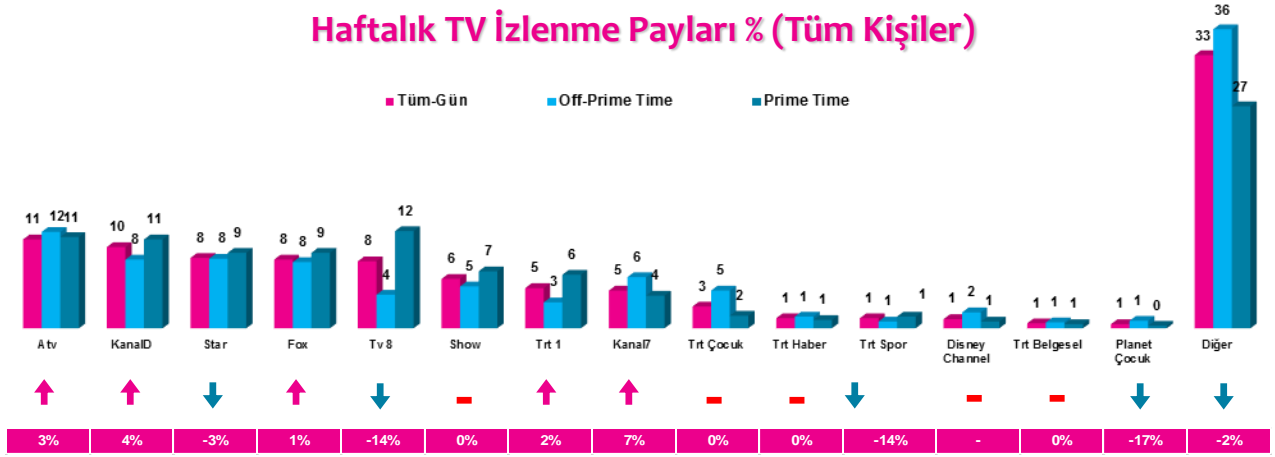

Haftalık TV İzlenme Payları % (Tüm Kişiler)

*Oklar ve altındaki değerler, kanalın Tüm-Gün izlenme payının bir önceki haftaya oranla yaşadığı değişim oranını göstermektedir.

İlk 25 TV Programı (Tüm Kişiler)

No	Kanal	Program	Yayın Günü	Rating (%)	Share (%)
1	KANAL D	ARKA SOKAKLAR	Cuma	10,15	21,5
2	TRT 1	DİRİLİŞ ERTUĞRUL	Çarşamba	9,06	20,2
3	TV8	SURVIVOR	Pazartesi	8,07	18,9
4	TV8	SURVIVOR	Pazar	7,6	18,6
5	TV8	SURVIVOR	Salı	7,51	17,8
6	TV8	SURVIVOR	Cumartesi	7,29	18,7
7	ATV	KIRGIN ÇİÇEKLER	Pazartesi	7,09	15,9
8	ATV	GALATASARAY-ÇAYKUR RİZE SPOR ZİRAAT TÜRKİYE KUPASI KARŞILAŞMASI	Çarşamba	6,66	14
9	ATV	EŞKIYA DÜNYAYA HÜKÜMDAR OLMAZ	Salı	6,64	15
10	TV8	SURVIVOR	Cuma	6,56	15,3
11	STAR TV	KARA SEVDA	Çarşamba	6,47	15
12	KANAL D	KURTLAR VADİSİ PUSU	Perşembe	6,03	13,9
13	ATV	FENERBAHÇE-TORKU KONYASPOR ZİRAAT TÜRKİYE KUPASI KARŞILAŞMASI	Perşembe	5,7	14,2
14	FOX TV	FATİH PORTAKAL İLE FOX ANA HABER	Perşembe	5,58	16
15	STAR TV	HANIM KÖYLÜ	Cumartesi	5,35	13,9
16	FOX TV	KARAGÜL	Cuma	5,32	11,7
17	STAR TV	PARAMPARÇA	Pazartesi	5,26	11,9
18	FOX TV	O HAYAT BENİM	Pazar	5,01	12,5
19	STAR TV	KİRALIK AŞK	Cuma	4,61	10,2
20	KANAL D	POYRAZ KARAYEL	Çarşamba	4,4	10,6
21	KANAL D	TATLI İNTİKAM	Cumartesi	4,38	11,6
22	KANAL D	HAYAT ŞARKISI	Salı	4,34	10,8
23	ATV	ATV ANA HABER	Çarşamba	4,28	12,5
24	SHOW TV	ASLA VAZGEÇMEM	Perşembe	4,25	10,7
25	ATV	MÜGE ANLI İLE TATLI SERT	Perşembe	4,22	26,7

4 Zaman Dilimi - İlk 5 TV Programı

Saat Dilimi	No	Kanal	Program	Rating %
09:00-14:00 Sabah Kadın Kuşağı Hedef Kitle: Ev Kadınları	1	ATV	MÜGE ANLI İLE TATLI SERT	7,8
	2	STAR TV	EVLENECEKSEN GEL	4,8
	3	ATV	ATV GÜN ORTASI	3,9
	4	KANAL D	KISMETSE OLUR	3,9
	5	TV8	SURVIVOR PANORAMA	2,3
14:00-18:30 Öğlen Kadın Kuşağı Hedef Kitle: Ev Kadınları	1	FOX TV	ZUHAL TOPAL'LA	5,9
	2	ATV	ESRA EROL'DA	5,5
	3	STAR TV	BENİ AFFET	5,2
	4	KANAL D	KISMETSE OLUR	3,9
	5	KANAL 7	SENSİZ OLMAZ	3,8
18:30-20:00 Ana Haber Kuşağı Hedef Kitle: Tüm Kişiler	1	FOX TV	FATİH PORTAKAL İLE FOX ANA HABER	5,6
	2	ATV	ATV ANA HABER	4,3
	3	SHOW TV	SHOW ANA HABER	4,2
	4	KANAL D	KANAL D ANA HABER	3,3
	5	STAR TV	STAR ANA HABER	2,5
20:00-24:00 Prime Time Hedef Kitle: Tüm Kişiler	1	KANAL D	ARKA SOKAKLAR	10,2
	2	TRT 1	DİRİLİŞ ERTUĞRUL	9,1
	3	TV8	SURVIVOR - PAZARTESİ	8,1
	4	TV8	SURVIVOR - PAZAR	7,6
	5	TV8	SURVIVOR - SALI	7,5

Rating % Program yayını esnasında elde edilen izlenme oranıdır. (Baz: Tüm Evren) Share % Program yayını esnasında elde edilen izlenme payıdır. (Baz: o anda TV izleyenler)

Hayatımın Aşkı Dizisinin Yayın Tarihi Belli Oldu

Başrollerini Hande Doğandemir, Serkan Çayoğlu, Berk Hakman, Zafer Algöz, Zeynep Eronat, Sadi Celil Cengiz, Avni Yalçın, Ayşegül İşsever, Deniz Barut, Seda Türkmen, Murat Parasayar, İlay Erkök, Gizem Terzi, Duygu Gök ve Yonca Evcimik'in paylaştığı "Hayatımın Aşkı" 15 Mayıs Pazar günü Kanal D'de ekrana gelecek.

Oyunbozan Dizisi Sona Eriyor

Başrollerinde Barış Kılıç, Tuvana Türkay, Serhat Tutumluer, Gülçin Sanircioğlu ve Kenan Bal'ın bulunduğu, yapımcılığını Aka Yapım'ın üstlendiği **Oyunbozan** adlı dizi 5. bölümüyle ekranlara veda ediyor. Oyunbozan final bölümüyle 14 Mayıs Cumartesi günü **Show TV'de**.