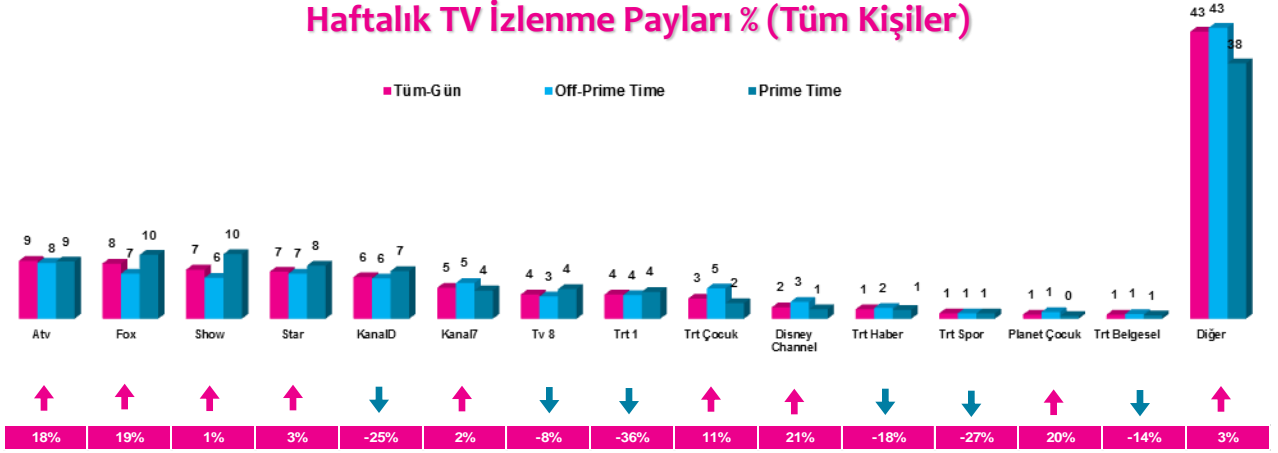

Haftalık TV İzlenme Payları % (Tüm Kişiler)

*Oklar ve altındaki değerler, kanalın Tüm-Gün izlenme payının bir önceki haftaya oranla yaşadığı değişim oranını göstermektedir.

İlk 25 TV Programı (Tüm Kişiler)

No	Kanal	Program	Yayın Günü	Rating (%)	Share (%)
1	FOX TV	NO:309	Çarşamba	5,2	18,1
2	STAR TV	YÜKSEK SOSYETE	Perşembe	4,5	15,5
3	FOX TV	HAYAT SEVİNCE GÜZEL	Pazartesi	4,2	14,4
4	SHOW TV	AŞK LAFTAN ANLAMAZ	Çarşamba	4,1	13,1
5	STAR TV	HANIM KÖYLÜ	Pazartesi	3,6	11,1
6	ATV	SEVİYOR SEVMİYOR	Çarşamba	3,3	11,1
7	SHOW TV	GÜLÜMSE YETER	Salı	3,2	12,7
8	SHOW TV	GÜLDÜR GÜLDÜR SHOW (TKR)	Perşembe	3,2	11
9	FOX TV	FOX HABER	Cuma	3,2	11,5
10	SHOW TV	ÇARKIFELEK	Pazartesi	3	10,3
11	SHOW TV	SHOW ANA HABER	Cumartesi	3	11,5
12	FOX TV	ŞEVKAT YERİMDAR 2 (T.S) (TKR)	Pazar	3	11,2
13	STAR TV	TAŞIYICI 2 (Y.S)	Salı	2,8	14,7
14	ATV	ATV ANA HABER	Cumartesi	2,8	11,6
15	ATV	AJANS HAFTA SONU	Cumartesi	2,8	10,5
16	TRT 1	HABER	Cuma	2,7	9,2
17	KANAL D	KANIT ATEŞ ÜSTÜNDE	Salı	2,6	9,3
18	ATV	KİM MİLYONER OLMAK İSTER	Çarşamba	2,6	12,2
19	TV8	RISING STAR TÜRKİYE	Pazartesi	2,5	8,2
20	ATV	RENGARENK	Cuma	2,5	9,8
21	FOX TV	N'OLUR AYRILALIM (TKR)	Cumartesi	2,5	9,2
22	STAR TV	ŞAHANE DAMAT	Salı	2,4	7,8
23	ATV	HIZLI VE ÖFKELİ TOKYO YARIŞI (Y.S)	Perşembe	2,3	9,6
24	SHOW TV	GÜLDÜY GÜLDÜY SHOW ÇOCUK	Cuma	2,3	9,8
25	KANAL D	JOHN CARTER İKİ DÜNYA ARASINDA (Y.S)	Çarşamba	2,2	7,5

4 Zaman Dilimi - İlk 5 TV Programı

Saat Dilimi	No	Kanal	Program	Rating %
09:00-14:00 Sabah Kadın Kuşağı Hedef Kitle: Ev Kadınları	1	SHOW TV	AŞK LAFTAN ANLAMAZ (TKR)	2,1
	2	STAR TV	ÇİLEK KOKUSU (TKR)	1,7
	3	STAR TV	KİRALIK AŞK (TKR)	1,7
	4	KANAL D	EVİM ŞAHANE	1,6
	5	KANAL D	ASTERİKS OLİMPİYAT OYUNLARINDA (Y.S)	1,6
14:00-18:30 Öğlen Kadın Kuşağı Hedef Kitle: Ev Kadınları	1	KANAL 7	YALANCI BAHAİR	2,7
	2	ATV	AJANS HAFTA SONU	2,6
	3	SHOW TV	ÇARKIFELEK ÜNLÜLER (TKR)	2,2
	4	SHOW TV	AŞK LAFTAN ANLAMAZ (TKR)	2,1
	5	SHOW TV	GÜLÜMSE YETER (TKR)	2
18:30-20:00 Ana Haber Kuşağı Hedef Kitle: Tüm Kişiler	1	SHOW TV	SHOW ANA HABER	3
	2	ATV	ATV ANA HABER	2,8
	3	FOX TV	FOX ANA HABER HAFTA SONU	2,3
	4	KANAL D	KANAL D ANA HABER	2,2
	5	STAR TV	STAR ANA HABER	1,4
20:00-24:00 Prime Time Hedef Kitle: Tüm Kişiler	1	FOX TV	NO:309	5,2
	2	STAR TV	YÜKSEK SOSYETE	4,5
	3	FOX TV	HAYAT SEVİNCE GÜZEL	4,2
	4	SHOW TV	AŞK LAFTAN ANLAMAZ	4,1
	5	STAR TV	HANIM KÖYLÜ	3,6

Rating % Program yayını esnasında elde edilen izlenme oranıdır. (Baz: Tüm Evren) Share % Program yayını esnasında elde edilen izlenme payıdır. (Baz: o anda TV izleyenler)

"Babam ve Ailesi" Yeni Sezonda Kanal D'de Başlıyor.

Senarist ve Yönetmenliğini Nihat Durak'ın üstlendiği dizinin, başrollerini Ayça Bingöl ve Bülent İnal'ın paylaştığı **Babam ve Ailesi** Eylül ayında Kanal D'de başlıyor. İstanbul'da dar gelirli ailelerin yaşadığı semtlerde geçecek olan Babam ve Ailesi, iki ayrı şehirde iki ayrı ailesi olan bir adamın hikayesini anlatacak.

Sanem Çelik 'Eşkiya Dünyaya Hükümdar Olmaz' Dizisinde