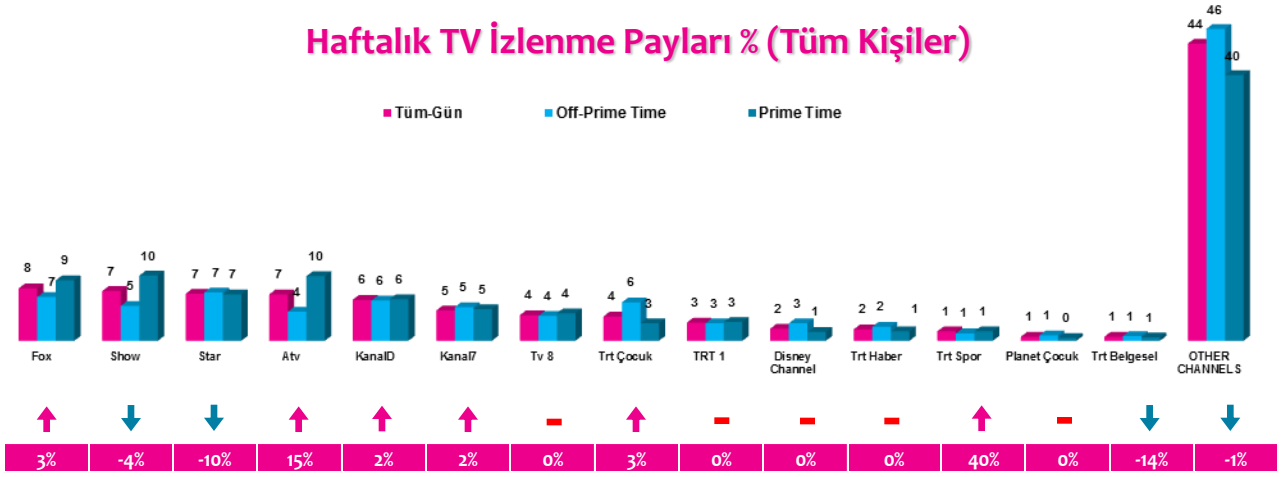

Haftalık TV İzlenme Payları % (Tüm Kişiler)

*Oklar ve altındaki değerler, kanalın Tüm-Gün izlenme payının bir önceki haftaya oranla yaşadığı değişim oranını göstermektedir.

İlk 25 TV Programı (Tüm Kişiler)

No	Kanal	Program	Yayın Günü	Rating (%)	Share (%)
1	ATV	BEŞİKTAŞ-GALATASARAY TFF SÜPER KUPA KARŞILAŞMASI	Cumartesi	10,4	34,9
2	FOX TV	NO:309	Çarşamba	4,8	16,7
3	ATV	KUPA TÖRENI	Cumartesi	4,8	15,9
4	STAR TV	YÜKSEK SOSYETE	Perşembe	4,7	16,2
5	FOX TV	HAYAT SEVİNCE GÜZEL	Pazartesi	4,6	15,6
6	SHOW TV	GÜLÜMSE YETER	Salı	4,5	14,7
7	SHOW TV	AŞK LAFTAN ANLAMAZ	Çarşamba	4,4	14,7
8	SHOW TV	GÜLDÜY GÜLDÜY SHOW ÇOCUK	Cuma	3,7	11,7
9	ATV	SEVİYOR SEVMİYOR	Pazar	3,6	11,2
10	SHOW TV	GÜLDÜR GÜLDÜR SHOW (TKR)	Perşembe	3	10,8
11	SHOW TV	ÇARKIFELEK	Pazartesi	2,8	9,2
12	ATV	ATV ANA HABER	Salı	2,8	12,7
13	FOX TV	N'OLUR AYRILALIM	Cuma	2,8	9,7
14	SHOW TV	SHOW ANA HABER	Cuma	2,6	12
15	FOX TV	ADANA İŞİ (T.S)	Pazar	2,6	8,6
16	KANAL D	SAĞ SALIM 2 (T.S)	Cumartesi	2,5	8
17	KANAL D	HAYATIMIN AŞKI	Pazar	2,3	7,2
18	STAR TV	İLKER AYRIK'LA VAR MISINIZ YOK MUSUNUZ	Pazar	2,3	7,4
19	FOX TV	FOX ANA HABER HAFTA SONU	Cumartesi	2,2	10,1
20	KANAL 7	YALANCI BAHAİR	Pazar	2,2	7
21	TRT 1	REAL MADRID-SEVILLA UEFA SUPER KUPA KARŞILAŞMASI	Salı	2,1	8,2
22	KANAL D	BEN BİLMEM EŞİM BİLİR	Cuma	2,1	6,9
23	STAR TV	ŞAHANE DAMAT	Salı	2	6,8
24	KANAL D	KANIT ATEŞ ÜSTÜNDE	Salı	1,9	6
25	KANAL D	YAPİŞIK KARDEŞLER (T.S)	Perşembe	1,9	6,5

4 Zaman Dilimi - İlk 5 TV Programı

Saat Dilimi	No	Kanal	Program	Rating%
09:00-14:00 Sabah Kadın Kuşağı Hedef Kitle: Ev Kadınları	1	FOX TV	NO:309 (TKR)	2,4
	2	STAR TV	KIRALIK AŞK (TKR)	2
	3	KANAL 7	YALANCI BAHAİR (TKR)	1,8
	4	SHOW TV	İÇLAL AYDIN'LA YENİDEN	1,8
	5	FOX TV	HAYAT SEVİNCE GÜZEL (TKR)	1,8
14:00-18:30 Öğlen Kadın Kuşağı Hedef Kitle: Ev Kadınları	1	STAR TV	KIRALIK AŞK (TKR)	2
	2	KANAL D	BEN BİLMEM EŞİM BİLİR EVİ	2
	3	KANAL 7	DELİ DİVANE	1,9
	4	KANAL 7	YALANCI BAHAİR (TKR)	1,8
	5	FOX TV	NO:309 (TKR)	1,8
18:30-20:00 Ana Haber Kuşağı Hedef Kitle: Tüm Kişiler	1	ATV	ATV ANA HABER	2,8
	2	SHOW TV	SHOW ANA HABER	2,6
	3	FOX TV	FOX ANA HABER HAFTA SONU	2,2
	4	KANAL D	KANAL D ANA HABER	1,8
	5	KANAL 7	KANAL 7 HAFTA SONU HABERLERİ	1,5
20:00-24:00 Prime Time Hedef Kitle: Tüm Kişiler	1	ATV	BEŞİKTAŞ-GALATASARAY TFF SÜPER KUPA KARŞILAŞMASI	10,4
	2	FOX TV	NO:309	4,8
	3	ATV	KUPA TÖRENI	4,8
	4	STAR TV	YÜKSEK SOSYETE	4,7
	5	FOX TV	HAYAT SEVİNCE GÜZEL	4,6

Rating % Program yayını esnasında elde edilen izlenme oranıdır. (Baz: Tüm Evren) Share % Program yayını esnasında elde edilen izlenme payıdır. (Baz: o anda TV izleyenler)

'Şevkat Yerimdar' Fox Tv'de başlıyor

Yapımcılığını Limon Film'in üstleneceği sinemadan sonra dizi olarak ekranlara gelecek olan 'Şevkat Yerimdar'ın başrollerinde Özgürcan Çevik, Başak Parlak, Salih Kalyon, Burak Demir ve Suzan Aksoy yer alacak. 'Şevkat Yerimdar' yeni sezonda Fox Tv'de.

'Aşk Ve Mavi' Atv'de

Yapımcılığını NTC Medya'nın yapacağı başrolünü şarkıcı Emrah 'ın üstleneceği 'Aşk ve Mavi' Eylül'de Atv ekranında yayında olacak.

'Asla Vazgeçmem' Final Yapıyor