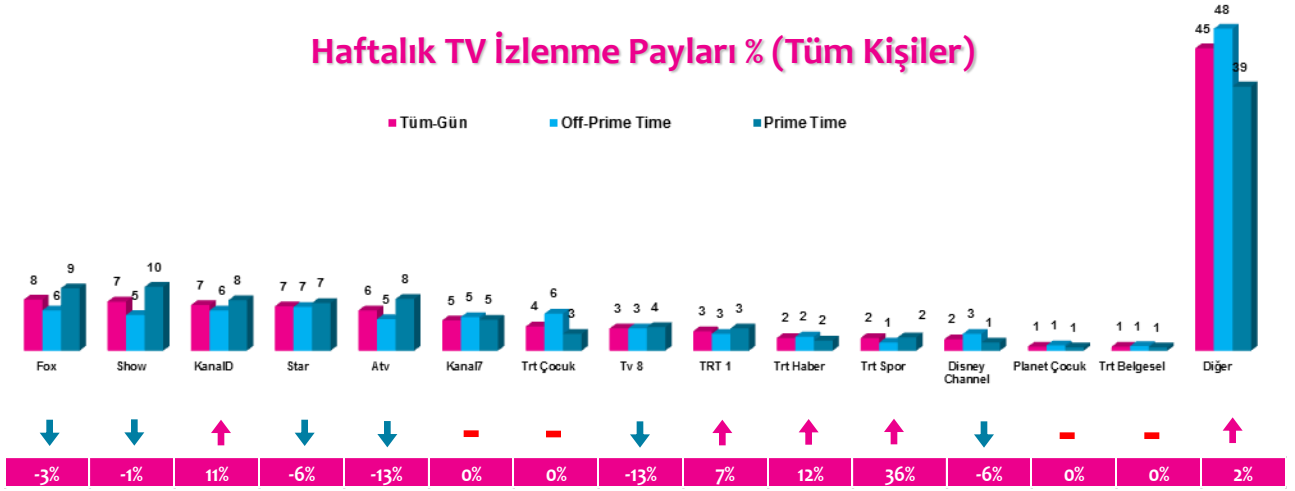

### Haftalık TV İzlenme Payları % (Tüm Kişiler)

\*Oklar ve altındaki değerler, kanalın Tüm-Gün izlenme payının bir önceki haftaya oranla yaşadığı değişim oranını göstermektedir.

#### 4 Zaman Dilimi - İlk 5 TV Programı

Saat Dilimi	No	Kanal	Program	Rating %
09:00-14:00 Sabah Kadın Kuşağı Hedef Kitle: Ev Kadınları	1	STAR TV	KIRALIK AŞK (TKR)	2
	2	KANAL 7	YALANCI BAHAHAR (TKR)	1,8
	3	KANAL D	BODRUM MASALI (TKR)	1,7
	4	SHOW TV	GELİN EVİ (TKR)	1,5
	5	TRT ÇOCUK	İSTANBUL MUHAFIZLARI	1,5
14:00-18:30 Öğlen Kadın Kuşağı Hedef Kitle: Ev Kadınları	1	KANAL 7	DELİ DİVANE	2,3
	2	KANAL D	BEN BİLMEM EŞİM BİLİR EVİ	2,3
	3	STAR TV	KIRALIK AŞK (TKR)	2
	4	KANAL 7	YALANCI BAHAHAR (TKR)	1,8
	5	FOX TV	NO:309 (TKR)	1,8
18:30-20:00 Ana Haber Kuşağı Hedef Kitle: Tüm Kişiler	1	SHOW TV	SHOW ANA HABER	2,9
	2	FOX TV	FATİH PORTAKAL İLE FOX ANA HABER	2,7
	3	ATV	ATV ANA HABER	2,5
	4	KANAL D	KANAL D ANA HABER	1,8
	5	KANAL 7	KANAL 7 HABER SAATI	1,4
20:00-24:00 Prime Time Hedef Kitle: Tüm Kişiler	1	ATV	SEVİYOR SEVMİYOR	5,5
	2	FOX TV	NO:309	5,3
	3	SHOW TV	AŞK LAFTAN ANLAMAZ	5
	4	FOX TV	HAYAT SEVİNCE GÜZEL	4,5
	5	STAR TV	YÜKSEK SOSYETE	4,3