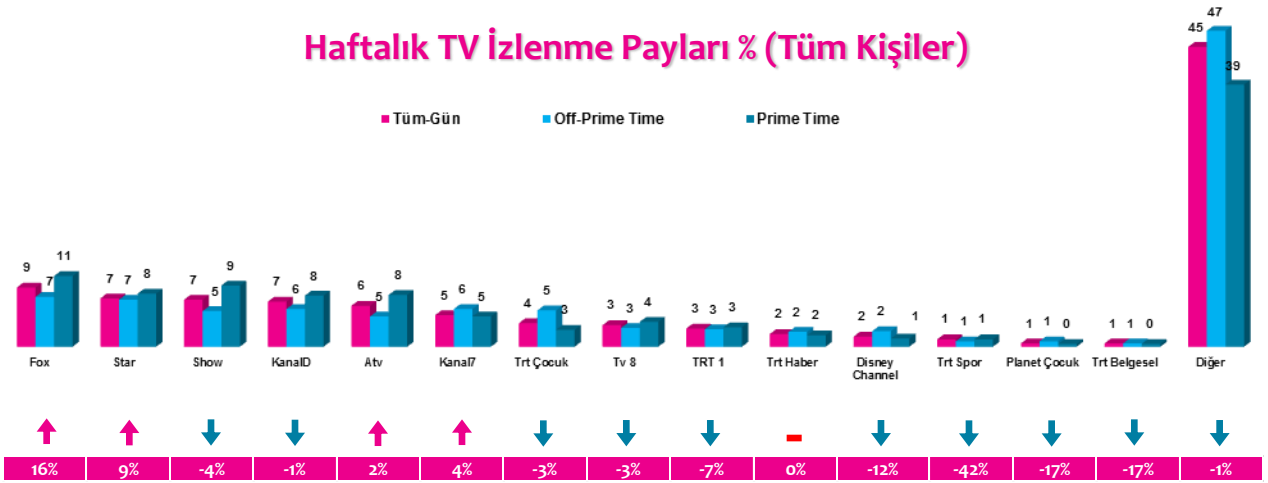

### Haftalık TV İzlenme Payları % (Tüm Kişiler)

\*Oklar ve altındaki değerler, kanalın Tüm-Gün izlenme payının bir önceki haftaya oranla yaşadığı değişim oranını göstermektedir.

#### 4 Zaman Dilimi - İlk 5 TV Programı

Saat Dilimi	No	Kanal	Program	Rating%
09:00-14:00 Sabah Kadın Kuşağı Hedef Kitle: Ev Kadınları	1	KANAL 7	YALANCI BAHAH (TKR)	2,1
	2	FOX TV	GARDIROP SAVASLARI	1,9
	3	FOX TV	NO:309 (TKR)	1,9
	4	TRT COÇUK	IBİ	1,7
	5	SHOW TV	GELİN EVİ (TKR)	1,7
14:00-18:30 Öğlen Kadın Kuşağı Hedef Kitle: Ev Kadınları	1	STAR TV	ZUHAL TOPAL'LA	3,3
	2	KANAL 7	IBİ	2,6
	3	KANAL 7	YALANCI BAHAH (TKR)	2,1
	4	FOX TV	NO:309 (TKR)	2
	5	KANAL D	BEN BILMEM ESİM BİLİR EVİ	1,9
18:30-20:00 Ana Haber Kuşağı Hedef Kitle: Tüm Kişiler	1	ATV	ATV ANA HABER	3,1
	2	SHOW TV	SHOW ANA HABER	2,8
	3	FOX TV	FATİH PORTAKAL İLE FOX ANA HABER	2,8
	4	KANAL D	KANAL D ANA HABER	1,9
	5	KANAL 7	KANAL 7 HAFTA SONU HABERLERİ	1,6
20:00-24:00 Prime Time Hedef Kitle: Tüm Kişiler	1	FOX TV	NO:309	8,1
	2	ATV	SEVIYOR SEVMİYOR	5,5
	3	KANAL D	BODRUM MASALI	5,3
	4	SHOW TV	GULUMSE YETER	4,7
	5	STAR TV	YUKSEK SOSYETE	4,5