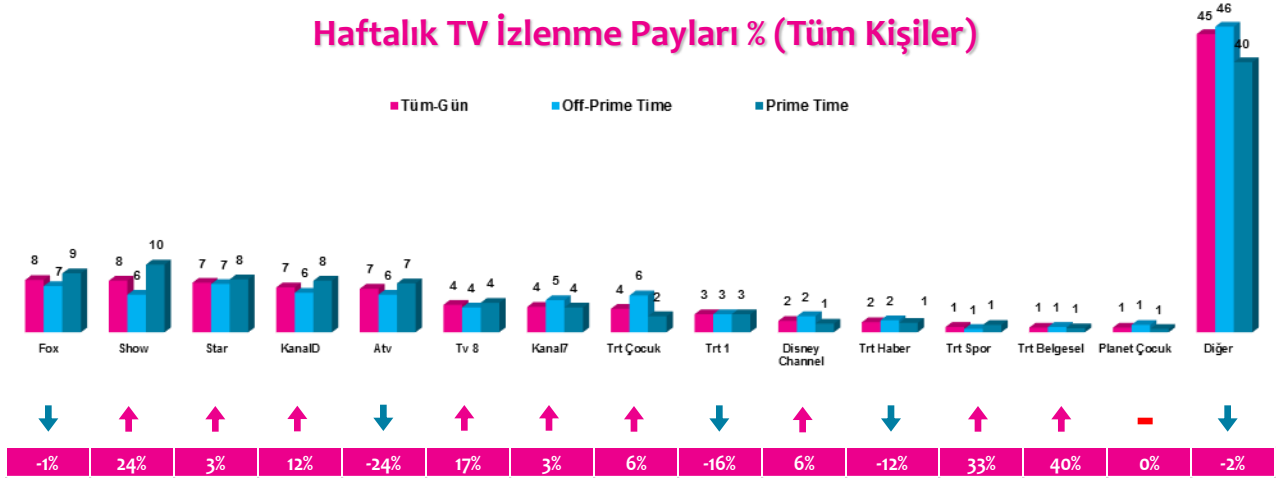

Haftalık TV İzlenme Payları % (Tüm Kişiler)

*Oklar ve altındaki değerler, kanalın Tüm-Gün izlenme payının bir önceki haftaya oranla yaşadığı değişim oranını göstermektedir.

İlk 25 TV Programı (Tüm Kişiler)

No	Kanal	Program	Yayın Günü	Rating (%)	Share (%)
1	STAR TV	YÜKSEK SOSYETE	Perşembe	5,14	16,9
2	FOX TV	NO:309	Çarşamba	4,85	16,3
3	SHOW TV	GÜLÜMSE YETER	Salı	4,67	16,4
4	SHOW TV	AŞK LAFTAN ANLAMAZ	Çarşamba	4,1	13,3
5	SHOW TV	DÜĞÜN DERNEK (T.S)	Pazar	3,97	13,7
6	KANAL D	TATLI İNTİKAM	Cumartesi	3,45	13,4
7	FOX TV	N'OLUR AYRILALIM	Cuma	3,44	11,9
8	FOX TV	HAYAT SEVİNCE GÜZEL	Pazartesi	3,43	11,8
9	STAR TV	HANIM KÖYLÜ	Pazartesi	3,41	10,6
10	ATV	CUMHURBAŞKANI İLE GÜNDEM ÖZEL	Cumartesi	3,12	12,7
11	SHOW TV	GÜLDÜY GÜLDÜY SHOW ÇOCUK	Cuma	2,82	10
12	ATV	ATV ANA HABER	Cuma	2,79	13,1
13	SHOW TV	ÇARKIFELEK	Pazartesi	2,77	9,3
14	KANAL D	G.I.JOE MİSİLLEME (Y.S)	Perşembe	2,52	9,4
15	KANAL D	ÇAKALLARLA DANS 3 SIFIR SIKINTI (T.S)	Çarşamba	2,51	8,2
16	SHOW TV	SHOW ANA HABER	Perşembe	2,49	12,3
17	KANAL D	ŞEVKAT YERİMDAR (T.S)	Perşembe	2,41	8,2
18	STAR TV	İLKER AYRIK'LA VAR MISINIZ YOK MUSUNUZ	Pazar	2,41	8,7
19	KANAL D	HAYATIMIN AŞKI	Pazar	2,38	8,8
20	KANAL D	BEN BİLMEM EŞİM BİLİR	Cuma	2,33	7,7
21	FOX TV	GİZEMLİ ADAYA YOLCULUK (Y.S)	Cumartesi	2,22	8,9
22	FOX TV	FOX ANA HABER	Çarşamba	2,17	11,2
23	FOX TV	SEVİMLİ TEHLİKELİ (T.S)	Pazar	2,14	7,9
24	KANAL D	HOBBİT BEKLENMEDİK YOLCULUK (Y.S)	Pazartesi	2,08	7
25	STAR TV	ŞAHANE DAMAT	Salı	2,06	6,9

4 Zaman Dilimi - İlk 5 TV Programı

Saat Dilimi	No	Kanal	Program	Rating%
09:00-14:00 Sabah Kadın Kuşağı Hedef Kitle: Ev Kadınları	1	FOX TV	NO:309 (TKR)	2,3
	2	STAR TV	ÇİLEK KOKUSU (TKR)	2,1
	3	STAR TV	KİRALIK AŞIK (TKR)	2
	4	FOX TV	HAYAT SEVİNCE GÜZEL (TKR)	1,8
	5	KANAL 7	YALANCI BAHAH (TKR)	1,6
14:00-18:30 Öğlen Kadın Kuşağı Hedef Kitle: Ev Kadınları	1	KANAL 7	YALANCI BAHAH	2,5
	2	FOX TV	NO:309 (TKR)	2,3
	3	STAR TV	ÇİLEK KOKUSU (TKR)	2,1
	4	STAR TV	KİRALIK AŞIK (TKR)	2
	5	SHOW TV	ÇARKIFELEK ÜNLÜLER (TKR)	1,9
18:30-20:00 Ana Haber Kuşağı Hedef Kitle: Tüm Kişiler	1	ATV	ATV ANA HABER	2,8
	2	SHOW TV	SHOW ANA HABER	2,5
	3	FOX TV	FOX ANA HABER	2,2
	4	KANAL D	KANAL D ANA HABER	1,8
	5	STAR TV	STAR ANA HABER	1,3
20:00-24:00 Prime Time Hedef Kitle: Tüm Kişiler	1	STAR TV	YÜKSEK SOSYETE	5,1
	2	FOX TV	NO:309	4,9
	3	SHOW TV	GÜLÜMSE YETER	4,7
	4	SHOW TV	AŞK LAFTAN ANLAMAZ	4,1
	5	SHOW TV	DÜĞÜN DERNEK (T.S)	4

Rating % Program yayını esnasında elde edilen izlenme oranıdır. (Baz: Tüm Evren) Share % Program yayını esnasında elde edilen izlenme payıdır. (Baz: o anda TV izleyenler)

'Rüzgarın Kalbi' Fox TV'de

Pastel Film'in hazırladığı, yapımcılığını Efe İrvül'ün üstlendiği yeni sezon yapımlarından olan dizisinin başrollerini Özge Özberk Kutsi ve Yeşim Ceren Bozoğlu Paylaşıyor. 'Rüzgarın Kalbi' yeni sezonda Fox Tv'de.

'İçeride' Show Tv'de

Yapımcılığını Ay Yapım'ın üstlendiği başrollerinde Çağatay Ulusoy, Aras Bulut İynemli, Çetin Tekindor, Rıza Kocaoğlu ve Mustafa Uğurlu'nun yer aldığı dizi, Sarp ve Mert adında iki kardeşin hikâyesini anlatacak. 'İçeride' yeni sezonda Show Tv'de başlıyor.

'Ne Giysem Yakışır' Tv8'de