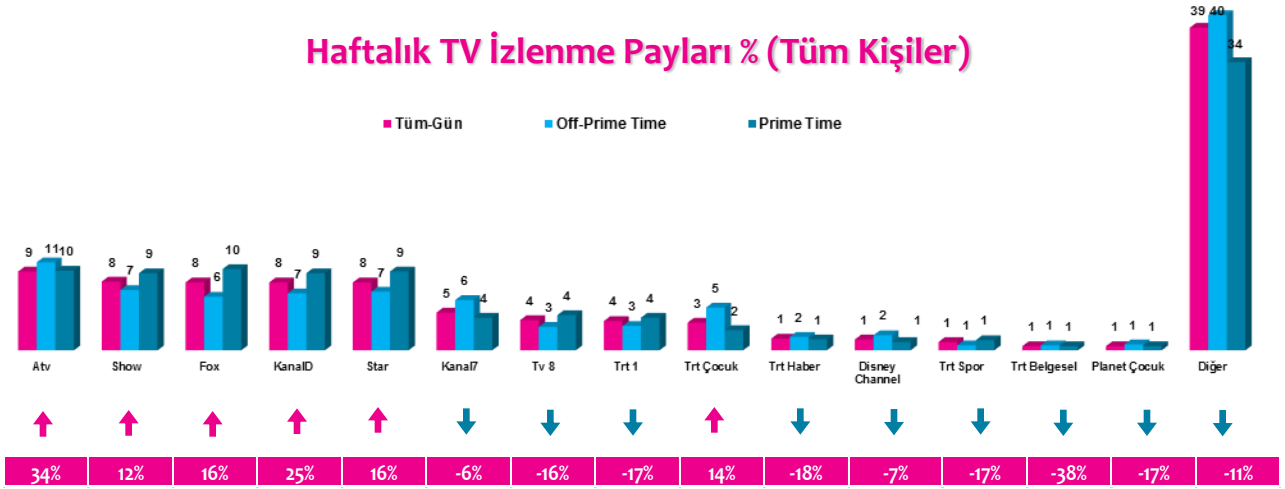

Haftalık TV İzlenme Payları % (Tüm Kişiler)

*Oklar ve altındaki değerler, kanalın Tüm-Gün izlenme payının bir önceki haftaya oranla yaşadığı değişim oranını göstermektedir.

İlk 25 TV Programı (Tüm Kişiler)

No	Kanal	Program	Yayın Günü	Rating (%)	Share (%)
1	KANAL D	ARKA SOKAKLAR	Cuma	7,29	18,9
2	FOX TV	NO:309	Çarşamba	7,17	18,2
3	ATV	KIRGIN ÇİÇEKLER	Pazartesi	7,04	18,5
4	STAR TV	KİRALIK AŞK	Cuma	6,06	16,1
5	KANAL D	BODRUM MASALI	Perşembe	5,47	15,7
6	STAR TV	KARA SEVDA	Çarşamba	5,08	13,7
7	KANAL D	HAYAT ŞARKISI	Salı	4,89	14,3
8	SHOW TV	SHOW ANA HABER	Cuma	4,82	15
9	STAR TV	YÜKSEK SOSYETE	Perşembe	4,67	12,5
10	ATV	SEVİYOR SEVMİYOR	Pazar	4,62	11,7
11	FOX TV	O HAYAT BENİM	Pazar	4,59	12,8
12	SHOW TV	GÜLÜMSE YETER	Salı	4,47	11,5
13	FOX TV	BANA SEVMİYİ ANLAT	Cuma	4,17	10,7
14	FOX TV	RÜZGARIN KALBI	Cumartesi	4,12	11,2
15	SHOW TV	İÇERDE	Pazartesi	4,09	11,4
16	SHOW TV	AŞK LAFTAN ANLAMAZ	Çarşamba	4,05	10,6
17	STAR TV	İLKER AYRIK'LA VAR MISINIZ YOK MUSUNUZ	Pazar	3,71	9,3
18	FOX TV	FATİH PORTAKAL İLE FOX ANA HABER	Salı	3,67	11,6
19	ATV	ATV ANA HABER	Perşembe	3,66	11,6
20	ATV	KERTENKELE YENİDEN DOĞUŞ	Cumartesi	3,66	9,6
21	STAR TV	PARAMPARÇA	Pazartesi	3,54	9,4
22	SHOW TV	GÜLDÜY GÜLDÜY SHOW ÇOCUK	Cuma	3,53	7,9
23	ATV	ESRA EROL'DA	Çarşamba	3,42	15,9
24	FOX TV	FAMİLYA	Salı	3,35	9,3
25	ATV	MÜGE ANLI İLE TATLI SERT	Çarşamba	3,35	22,3

4 Zaman Dilimi - İlk 5 TV Programı

Saat Dilimi	No	Kanal	Program	Rating%
09:00-14:00 Sabah Kadın Kuşağı Hedef Kitle: Ev Kadınları	1	ATV	MÜGE ANLI İLE TATLI SERT	6,1
	2	ATV	ATV GÜN ORTASI	3,3
	3	KANAL D	KISMETSE OLUR	2,7
	4	SHOW TV	GELİN EVİ	2,4
	5	STAR TV	KİRALIK AŞK (TKR)	2,2
14:00-18:30 Öğlen Kadın Kuşağı Hedef Kitle: Ev Kadınları	1	ATV	ESRA EROL'DA	5,8
	2	SHOW TV	EVLENECEKSEN GEL	3,8
	3	STAR TV	ZUHAL TOPAL'LA	3,7
	4	KANAL 7	DELİ DİVANE	3,3
	5	STAR TV	BENİ AFFET	3,3
18:30-20:00 Ana Haber Kuşağı Hedef Kitle: Tüm Kişiler	1	SHOW TV	SHOW ANA HABER	4,8
	2	FOX TV	FATİH PORTAKAL İLE FOX ANA HABER	3,7
	3	ATV	ATV ANA HABER	3,6
	4	KANAL D	KANAL D ANA HABER	2,9
	5	STAR TV	STAR ANA HABER	2
20:00-24:00 Prime Time Hedef Kitle: Tüm Kişiler	1	KANAL D	ARKA SOKAKLAR	7,3
	2	FOX TV	NO:309	7,2
	3	ATV	KIRGIN ÇİÇEKLER	7
	4	STAR TV	KİRALIK AŞK	6,1
	5	KANAL D	BODRUM MASALI	5,5

Rating % Program yayını esnasında elde edilen izlenme oranıdır. (Baz: Tüm Evren) Share % Program yayını esnasında elde edilen izlenme payıdır. (Baz: o anda TV izleyenler)

'İlişki Durumu: Evli' 01 Ekim'de Yayında

Show TV'de yayınlanan 'İlişki Durumu: Karışık' dizisinin devamı 'İlişki Durumu: Evli' 1 Ekim'de izleyiciyle buluşacak.

Derya Baykal TV2'de

O3 Medya'nın yapımcılığını üstlendiği 'İşin Sırrı Derya'da' programı artık TV2'de. Derya Baykal'ın sunumuyla 'İşin Sırrı Derya'da' programı 3 Ekim tarihinden itibaren TV2 ekranlarında olacak.

'Gelinim Sensin' 3 Ekim'de Yayında