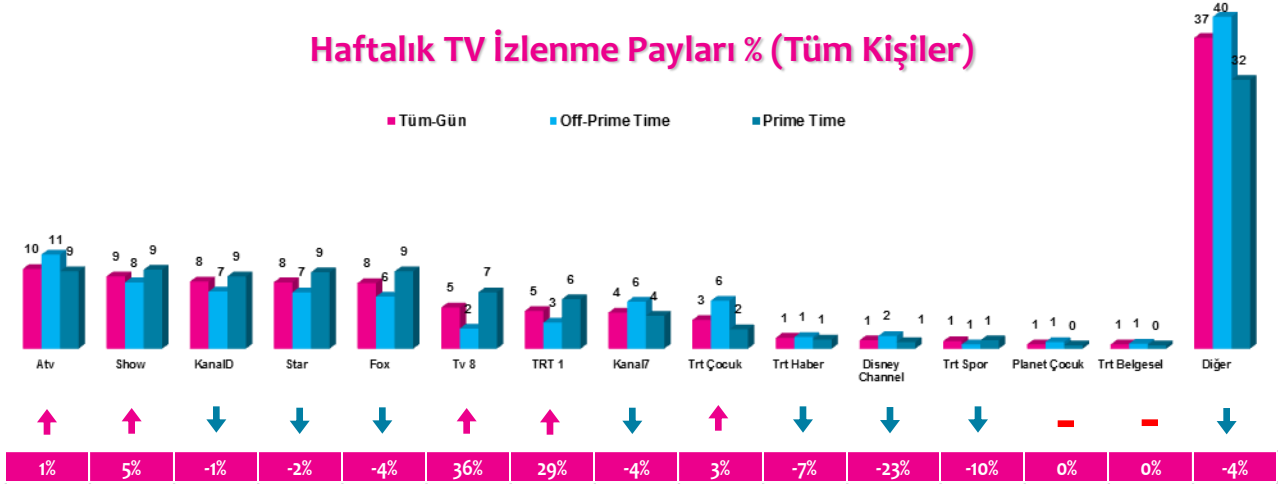

TELEVOLTAJ

26 Eylül – 02 Ekim 2016

Haftalık TV İzlenme Payları % (Tüm Kişiler)

*Oklar ve altındaki değerler, kanalın Tüm-Gün izlenme payının bir önceki haftaya oranla yaşadığı değişim oranını göstermektedir.

İlk 25 TV Programı (Tüm Kişiler)

No	Kanal	Program	Yayın Günü	Rating (%)	Share (%)
1	TRT 1	FENERBAHÇE-FEYENOORD UEFA AVRUPA LİGİ KARŞILAŞMASI	Perşembe	9,33	24,8
2	KANAL D	ARKA SOKAKLAR	Cuma	6,92	16,2
3	SHOW TV	İÇERDE	Pazartesi	6,76	16,6
4	FOX TV	NO:309	Çarşamba	6,2	15,5
5	STAR TV	KIRALIK AŞK	Cuma	6,17	15,7
6	STAR TV	KARA SEVDA	Çarşamba	6,02	14,9
7	ATV	KIRGIN ÇİÇEKLER	Pazartesi	5,46	13
8	TV8	DÜĞÜN DERNEK 2 SÜNNET (T.S)	Pazartesi	5,27	12,2
9	KANAL D	BODRUM MASALI	Perşembe	5	12,7
10	ATV	SEVİYOR SEVMİYOR	Pazar	4,85	11,6
11	TV8	O SES TÜRKİYE	Pazar	4,85	12,6
12	SHOW TV	SHOW ANA HABER	Salı	4,74	14,6
13	KANAL D	HAYAT ŞARKISI	Salı	4,67	12,6
14	FOX TV	O HAYAT BENİM	Pazar	4,66	11,5
15	TRT 1	BORUSSIA DORTMUND-REAL MADRID UEFA ŞAMPİYONLAR LİGİ KARŞILAŞMASI	Salı	4,63	12
16	FOX TV	BANA SEVMEYİ ANLAT	Cuma	4,62	11,2
17	FOX TV	FAMİLYA	Salı	4,27	10,6
18	ATV	MAYMUNLAR CEHENNEMİ ŞAFAK VAKTİ (Y.S)	Salı	4,22	10,1
19	FOX TV	FATİH PORTAKAL İLE FOX ANA HABER	Çarşamba	4,19	12,8
20	SHOW TV	GÜLÜMSE YETER	Salı	4,08	9,8
21	TV8	RECEP İVEDİK 4 (T.S)	Cumartesi	4,02	10,2
22	STAR TV	YÜKSEK SOSYETE	Perşembe	3,83	9,4
23	FOX TV	RÜZGARIN KALBI	Cumartesi	3,74	9,6
24	SHOW TV	İLİŞKİ DURUMU EVLİ	Cumartesi	3,64	9,9
25	ATV	YETER	Perşembe	3,63	8,6

4 Zaman Dilimi - İlk 5 TV Programı

Saat Dilimi	No	Kanal	Program	Rating%
09:00-14:00 Sabah Kadın Kuşağı Hedef Kitle: Ev Kadınları	1	ATV	MÜGE ANLI İLE TATLI SERT	6,4
	2	ATV	ATV GÜN ORTASI	3,6
	3	KANAL D	KISMETSE OLUR	2,6
	4	SHOW TV	ZAHİDE YETİŞİLE	2,3
	5	SHOW TV	GELİN EVİ	2,3
14:00-18:30 Öğlen Kadın Kuşağı Hedef Kitle: Ev Kadınları	1	ATV	ESRA EROL'DA	5,6
	2	STAR TV	ZUHAL TOPAL'LA	4
	3	SHOW TV	EVLENECEKSEN GEL	3,7
	4	STAR TV	BENİ AFFET	3,5
	5	KANAL 7	DELİ DİVANE	3,4
18:30-20:00 Ana Haber Kuşağı Hedef Kitle: Tüm Kişiler	1	SHOW TV	SHOW ANA HABER	4,7
	2	FOX TV	FATİH PORTAKAL İLE FOX ANA HABER	4,2
	3	ATV	ATV ANA HABER	3,6
	4	KANAL D	KANAL D ANA HABER	3,1
	5	STAR TV	STAR ANA HABER	2,8
20:00-24:00 Prime Time Hedef Kitle: Tüm Kişiler	1	TRT 1	FENERBAHÇE-FEYENOORD UEFA AVRUPA LİGİ KARŞILAŞMASI	9,3
	2	KANAL D	ARKA SOKAKLAR	6,9
	3	SHOW TV	İÇERDE	6,8
	4	FOX TV	NO:309	6,2
	5	STAR TV	KIRALIK AŞK	6,2

Rating % Program yayını esnasında elde edilen izlenme oranıdır. (Baz: Tüm Evren) Share % Program yayını esnasında elde edilen izlenme payıdır. (Baz: o anda TV izleyenler)

'TV2' Tam Zamanlı Ölçümlenmeye Başlandı

'TV2', 01 Ekim 2016 tarihi itibarıyla tam zamanlı ölçümlenmeye (dakika bazlı) başlamıştır.

Beyaz Show'dan Bir İlk

20 yıldır her hafta Cuma günleri programını stüdyo'da gerçekleştiren **Beyazıt Öztürk** bu sezonda konukları ile birlikte Türkiye ve Avrupa'daki farklı mekanlara gidecek. **Kanal D**'den 15 günde bir ekrana gelecek **'Beyaz Show'** ilk programı ile **3 Ekim**'de Almanya Hannover'de başlıyor.

'Esaretin Bedeli' Atv'de