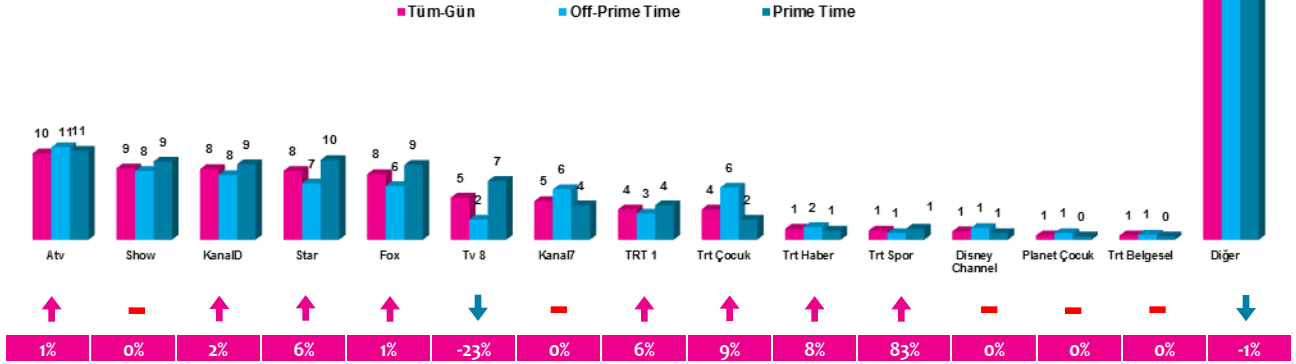

Haftalık TV İzlenme Payları % (Tüm Kişiler)

*Oklar ve altındaki değerler, kanalın Tüm-Gün izlenme payının bir önceki haftaya oranla yaşadığı değişim oranını göstermektedir.

İlk 25 TV Programı (Tüm Kişiler)

4 Zaman Dilimi - İlk 5 TV Programı

Saat Dilimi	No	Kanal	Program	Rating %
09:00-14:00 Sabah Kadın Kuşağı Hedef Kitle: Ev Kadınları	1	ATV	MÜGE ANLI İLE TATLI SERT	6,6
	2	KANAL D	KISMETSE OLUR	3,5
	3	TRT 1	VALDEZ GELİYOR (Y.S)	2,5
	4	SHOW TV	GELİN EVİ	2,4
	5	SHOW TV	ZAHİDE YETİŞ'LE	2,2
14:00-18:30 Öğlen Kadın Kuşağı Hedef Kitle: Ev Kadınları	1	ATV	ESRA EROL'DA	6,6
	2	SHOW TV	EVLENECEKSEN GEL	4,5
	3	STAR TV	ZUHAL TOPAL'LA	4,1
	4	KANAL D	KISMETSE OLUR	3,5
	5	STAR TV	BENİ AFFET	3,4
18:30-20:00 Ana Haber Kuşağı Hedef Kitle: Tüm Kişiler	1	SHOW TV	SHOW ANA HABER	4,9
	2	FOX TV	FATİH PORTAKAL İLE FOX ANA HABER	4,6
	3	ATV	ATV ANA HABER	4,5
	4	KANAL D	KANAL D ANA HABER	3,6
	5	STAR TV	STAR ANA HABER	2,5
20:00-24:00 Prime Time Hedef Kitle: Tüm Kişiler	1	ATV	EŞKİYA DÜNYAYA HÜKÜMDAR OLMAZ	7,9
	2	KANAL D	ARKA SOKAKLAR	7,8
	3	SHOW TV	İÇERDE	7,5
	4	FOX TV	NO:309	7,4
	5	ATV	KIRGIN ÇİÇEKLER	6,5