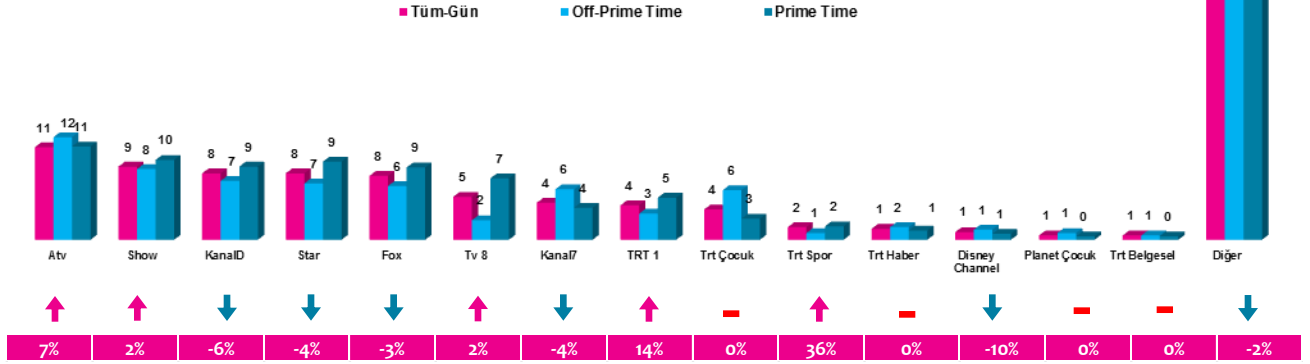

Haftalık TV İzlenme Payları % (Tüm Kişiler)

*Oklar ve altındaki değerler, kanalın Tüm-Gün izlenme payının bir önceki haftaya oranla yaşadığı değişim oranını göstermektedir.

İlk 25 TV Programı (Tüm Kişiler)

No	Kanal	Program	Yayın Günü	Rating (%)	Share (%)
1	ATV	EŞKİYA DÜNYAYA HÜKÜMDAR OLMAZ	Salı	8,9	19,9
2	KANAL D	ARKA SOKAKLAR	Cuma	8	19
3	FOX TV	NO:309	Çarşamba	7,3	18,1
4	SHOW TV	İÇERDE	Pazartesi	7,1	16,3
5	ATV	KIRGIN ÇİÇEKLER	Pazartesi	6,7	14,7
6	ATV	ATV ANA HABER	Perşembe	6,6	18,2
7	STAR TV	KARA SEVDA	Çarşamba	5,6	13,6
8	STAR TV	KIRALIK AŞK	Cuma	5,5	13,8
9	ATV	MÜGE ANLI İLE TATLI SERT	Cuma	5,4	34,8
10	SHOW TV	SHOW ANA HABER	Pazartesi	5,2	14,6
11	TV8	O SES TÜRKİYE	Cumartesi	5,2	12,7
12	STAR TV	HAYAT BAZEN TATLIDIR	Pazar	5,1	12,3
13	FOX TV	O HAYAT BENİM	Pazar	5	12,3
14	TRT 1	OSMANLISPOR-VILLARREAL UEFA AVRUPA LİGİ KARŞILAŞMASI	Perşembe	4,9	11,3
15	TV8	DEDEMİN FİŞİ (T.S)	Salı	4,8	10,2
16	STAR TV	YÜKSEK SOSYETE	Perşembe	4,8	11,5
17	FOX TV	FATİH PORTAKAL İLE FOX ANA HABER	Çarşamba	4,6	12,9
18	KANAL D	POYRAZ KARAYEL	Çarşamba	4,5	10,7
19	KANAL D	HAYAT ŞARKISI	Salı	4,4	11,3
20	FOX TV	BANA SEVMEYİ ANLAT	Cuma	4,4	11,3
21	SHOW TV	CESUR YÜREK	Perşembe	4,3	10,8
22	ATV	KİM MİLYONER OLMAK İSTER	Cuma	4,2	8,9
23	SHOW TV	GÜLDÜY GÜLDÜY SHOW ÇOCUK ÖZET	Cuma	4,1	10,9
24	SHOW TV	GÜLÜMSE YETER	Salı	4	9,6
25	TV8	DELİHA (T.S)	Çarşamba	4	8,7

4 Zaman Dilimi - İlk 5 TV Programı

Saat Dilimi	No	Kanal	Program	Rating%
09:00-14:00 Sabah Kadın Kuşağı Hedef Kitle: Ev Kadınları	1	ATV	MÜGE ANLI İLE TATLI SERT	10,3
	2	KANAL D	KISMETSE OLUR	3,4
	3	SHOW TV	GELİN EVİ	3,2
	4	SHOW TV	ZAHİDE YETİŞİLE	2,3
	5	SHOW TV	NURSELİN EVİ	2,3
14:00-18:30 Öğlen Kadın Kuşağı Hedef Kitle: Ev Kadınları	1	ATV	ESRA EROL'DA	7,2
	2	STAR TV	ZUHAL TOPAL'LA	5,1
	3	SHOW TV	EVLENECEKSEN GEL	4,9
	4	KANAL 7	DELİ DİVANE	3,8
	5	STAR TV	BENİ AFFET	3,4
18:30-20:00 Ana Haber Kuşağı Hedef Kitle: Tüm Kişiler	1	ATV	ATV ANA HABER	6,6
	2	SHOW TV	SHOW ANA HABER	5,2
	3	FOX TV	FATİH PORTAKAL İLE FOX ANA HABER	4,6
	4	KANAL D	KANAL D ANA HABER	3,6
	5	STAR TV	STAR ANA HABER	2,6
20:00-24:00 Prime Time Hedef Kitle: Tüm Kişiler	1	ATV	EŞKİYA DÜNYAYA HÜKÜMDAR OLMAZ	8,9
	2	KANAL D	ARKA SOKAKLAR	8
	3	FOX TV	NO:309	7,3
	4	SHOW TV	İÇERDE	7,1
	5	ATV	KIRGIN ÇİÇEKLER	6,7

Rating % Program yayını esnasında elde edilen izlenme oranıdır. (Baz: Tüm Evren) Share % Program yayını esnasında elde edilen izlenme payıdır. (Baz: o anda TV izleyenler)

'Rüzgârın Kalbi' Dizisi Sona Eriyor

Yapımcılığını Filmevi'nin, yönetmenliğini Filiz Gülmez Pakman'ın üstlendiği ve başrollerinde Burak Serdar Şanal ve Deniz Baysal'ın yer aldığı **'Rüzgârın Kalbi'** 9. bölümüyle **24 Ekim Pazartesi** günü 20:00'da **Fox Tv**'de Final yapıyor.

'Vatanım Sensin'in 27 Ekim'de Yayında