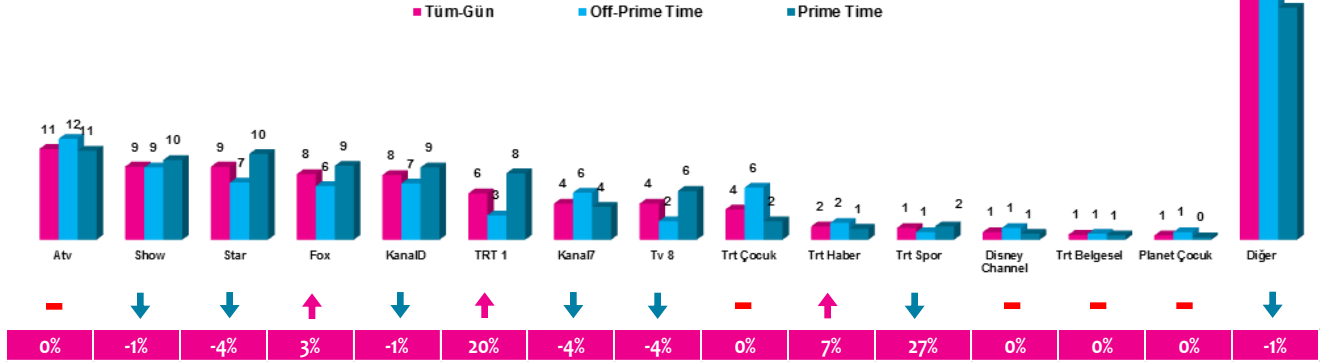

Haftalık TV İzlenme Payları % (Tüm Kişiler)

*Oklar ve altındaki değerler, kanalın Tüm-Gün izlenme payının bir önceki haftaya oranla yaşadığı değişim oranını göstermektedir.

İlk 25 TV Programı (Tüm Kişiler)