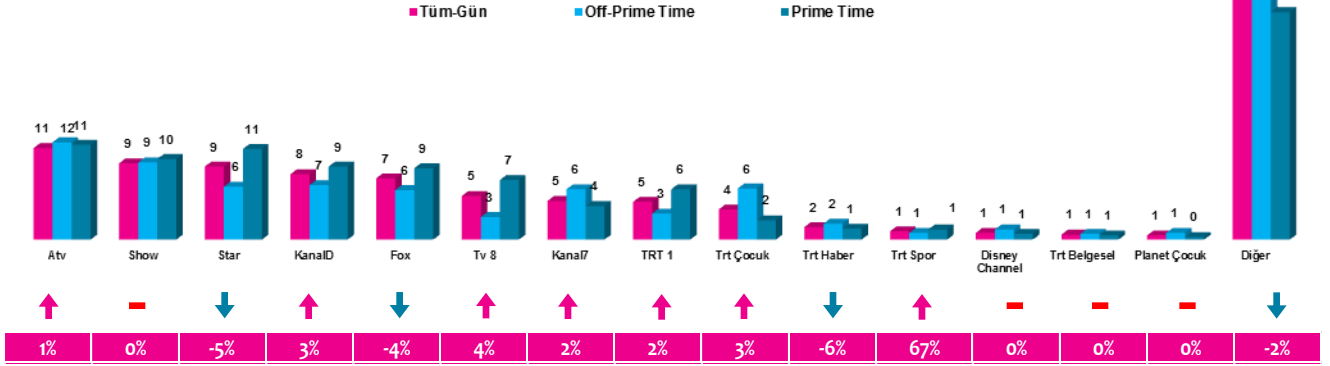

Haftalık TV İzlenme Payları % (Tüm Kişiler)

*Oklar ve altındaki değerler, kanalın Tüm-Gün izlenme payının bir önceki haftaya oranla yaşadığı değişim oranını göstermektedir.

İlk 25 TV Programı (Tüm Kişiler)

No	Kanal	Program	Yayın Günü	Rating (%)	Share (%)
1	TRT 1	DİRİLİŞ ERTUĞRUL	Çarşamba	11,4	23,3
2	STAR TV	ANNE	Salı	10,6	21,2
3	SHOW TV	İÇERDE	Pazartesi	9,6	19,9
4	ATV	EŞKİYA DÜNYAYA HÜKÜMDAR OLMAZ	Salı	8,7	18,3
5	ATV	AŞK VE MAVİ	Cuma	8,6	18,9
6	KANAL D	ARKA SOKAKLAR	Cuma	7,7	15,5
7	STAR TV	CESUR VE GÜZEL	Perşembe	7,1	16,4
8	ATV	KIRGIN ÇİÇEKLER	Pazartesi	6,9	13,7
9	KANAL D	VATANIM SENSİN	Perşembe	6,8	15,8
10	FOX TV	KALBİMDEKİ DENİZ	Cumartesi	6,5	15,2
11	STAR TV	KARA SEVDA	Çarşamba	6,2	13,2
12	SHOW TV	SHOW ANA HABER	Pazartesi	6,1	15,2
13	FOX TV	NO:309	Çarşamba	5,7	12,5
14	TV8	O SES TÜRKİYE	Cumartesi	5,7	13,1
15	FOX TV	FATİH PORTAKAL İLE FOX ANA HABER	Pazartesi	5,4	12,5
16	STAR TV	PARAMPARÇA	Pazartesi	5,3	10,9
17	FOX TV	UMUDA KELEPÇE VURULMAZ	Perşembe	5,2	12,4
18	FOX TV	O HAYAT BENİM	Pazar	5	11,1
19	ATV	ATV ANA HABER	Salı	4,8	12,4
20	STAR TV	KİRALIK AŞK	Cuma	4,8	9,9
21	ATV	MÜGE ANLI İLE TATLI SERT	Çarşamba	4,4	24,9
22	ATV	ESRA EROL'DA	Perşembe	4,4	15,8
23	STAR TV	HAYAT BAZEN TATLIDIR	Pazar	4,4	9,6
24	ATV	KİM MİLYONER OLMAK İSTER	Çarşamba	4,3	8,1
25	SHOW TV	EVLENECEKSEN GEL	Çarşamba	4,3	15,7