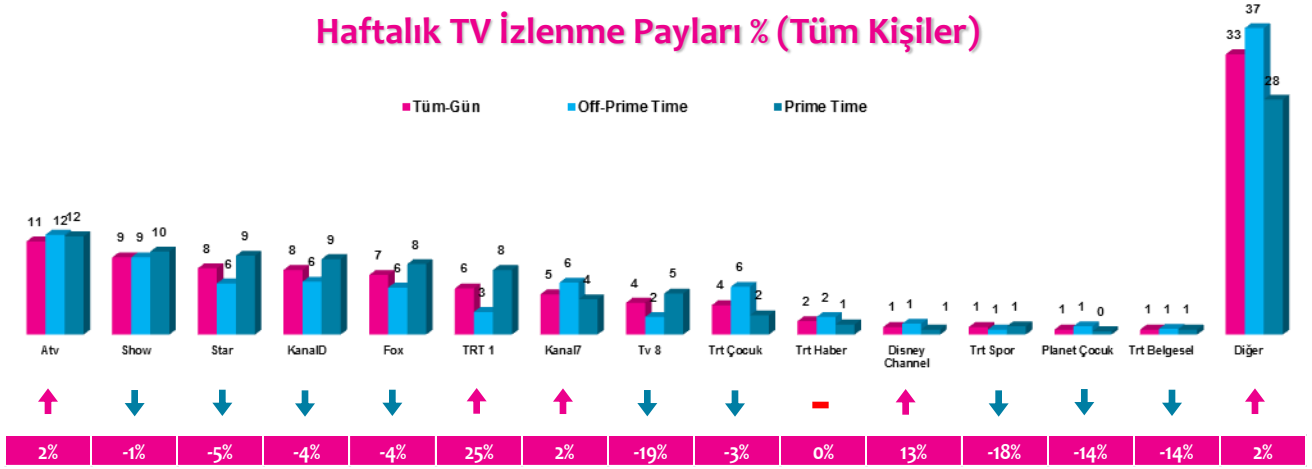

Haftalık TV İzlenme Payları % (Tüm Kişiler)

*Oklar ve altındaki değerler, kanalın Tüm-Gün izlenme payının bir önceki haftaya oranla yaşadığı değişim oranını göstermektedir.

İlk 25 TV Programı (Tüm Kişiler)

4 Zaman Dilimi - İlk 5 TV Programı

Saat Dilimi	No	Kanal	Program	Rating %
09:00-14:00 Sabah Kadın Kuşağı Hedef Kitle: Ev Kadınları	1	ATV	MÜGE ANLI İLE TATLI SERT	7,6
	2	KANAL D	KISMETSE OLUR	3,4
	3	SHOW TV	GELİN EVİ	3,4
	4	SHOW TV	ZAHİDE YETİŞ VE MUSTAFA KARATAŞ'LA CUMA SABAHİ	2,6
	5	SHOW TV	NURSELİN EVİ	2,5
14:00-18:30 Öğlen Kadın Kuşağı Hedef Kitle: Ev Kadınları	1	ATV	ESRA EROL'DA	7,3
	2	SHOW TV	EVLENECEKSEN GEL	7,1
	3	STAR TV	ZUHAL TOPAL'LA	5,5
	4	KANAL 7	DELİ DİVANE	4,4
	5	STAR TV	BENİ AFFET	3,9
18:30-20:00 Ana Haber Kuşağı Hedef Kitle: Tüm Kişiler	1	SHOW TV	SHOW ANA HABER	5,9
	2	FOX TV	FATİH PORTAKAL İLE FOX ANA HABER	5,4
	3	ATV	ATV ANA HABER	5
	4	KANAL D	KANAL D ANA HABER	4,8
	5	TRT 1	ERHAN ÇELİK İLE ANA HABER	3,7
20:00-24:00 Prime Time Hedef Kitle: Tüm Kişiler	1	TRT 1	DİRİLİŞ ERTUĞRUL	11,7
	2	TRT 1	FEYENOORD-FENERBAHÇE UEFA AVRUPA LİGİ KARŞILAŞMASI	11,4
	3	ATV	EŞKİYA DÜNYAYA HÜKÜMDAR OLMUZ	10,1
	4	STAR TV	ANNE	10,1
	5	SHOW TV	İÇERDE	10