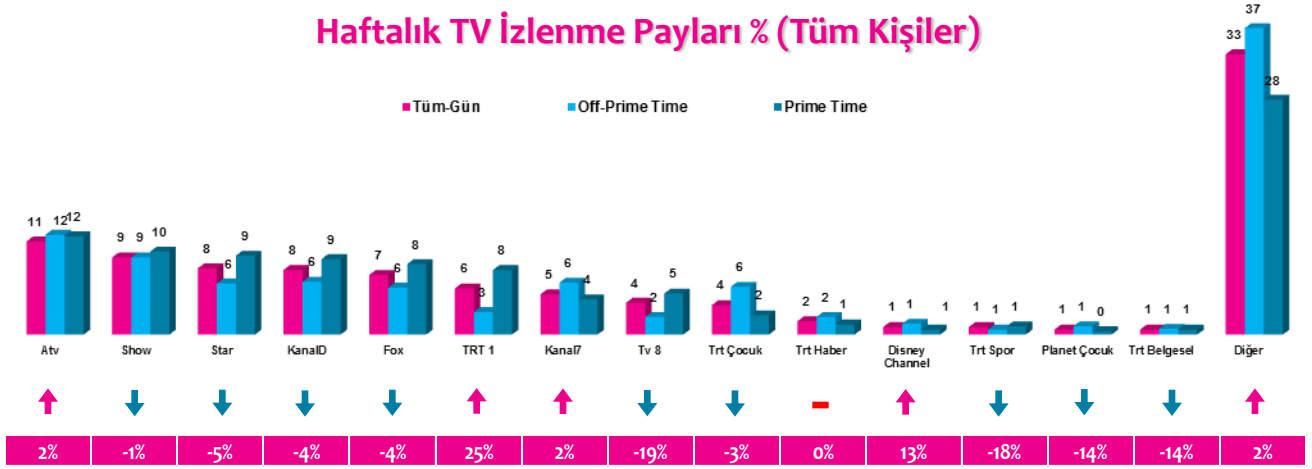

Haftalık TV İzlenme Payları % (Tüm Kişiler)

*Oklar ve altındaki değerler, kanalın Tüm-Gün izlenme payının bir önceki haftaya oranla yaşadığı değişim oranını göstermektedir.

İlk 25 TV Programı (Tüm Kişiler)

4 Zaman Dilimi - İlk 5 TV Programı

Saat Dilimi	No	Kanal	Program	Rating %
09:00-14:00 Sabah Kadın Kuşağı Hedef Kitle: Ev Kadınları	1	ATV	MÜGE ANLI İLE TATLI SERT	7,6
	2	KANAL D	KISMETSE OLUR	3,4
	3	SHOW TV	GELİN EVİ	3,4
	4	SHOW TV	ZAHİDE YETİŞ VE MUSTAFA KARATAŞ'LA CUMA SABAHİ	2,6
	5	SHOW TV	NURSELİN EVİ	2,5
14:00-18:30 Öğlen Kadın Kuşağı Hedef Kitle: Ev Kadınları	1	ATV	ESRA EROL'DA	7,3
	2	SHOW TV	EVLENECEKSEN GEL	7,1
	3	STAR TV	ZUHAL TOPAL'LA	5,5
	4	KANAL 7	DELİ DİVANE	4,4
	5	STAR TV	BENİ AFFET	3,9
18:30-20:00 Ana Haber Kuşağı Hedef Kitle: Tüm Kişiler	1	SHOW TV	SHOW ANA HABER	5,9
	2	FOX TV	FATİH PORTAKAL İLE FOX ANA HABER	5,4
	3	ATV	ATV ANA HABER	5
	4	KANAL D	KANAL D ANA HABER	4,8
	5	TRT 1	ERHAN ÇELİK İLE ANA HABER	3,7
20:00-24:00 Prime Time Hedef Kitle: Tüm Kişiler	1	TRT 1	DİRİLİŞ ERTUĞRUL	11,7
	2	TRT 1	FEYENOORD-FENERBAHÇE UEFA AVRUPA LİGİ KARŞILAŞMASI	11,4
	3	ATV	EŞKİYA DÜNYAYA HÜKÜMDAR OLMAZ	10,1
	4	STAR TV	ANNE	10,1
	5	SHOW TV	İÇERDE	10