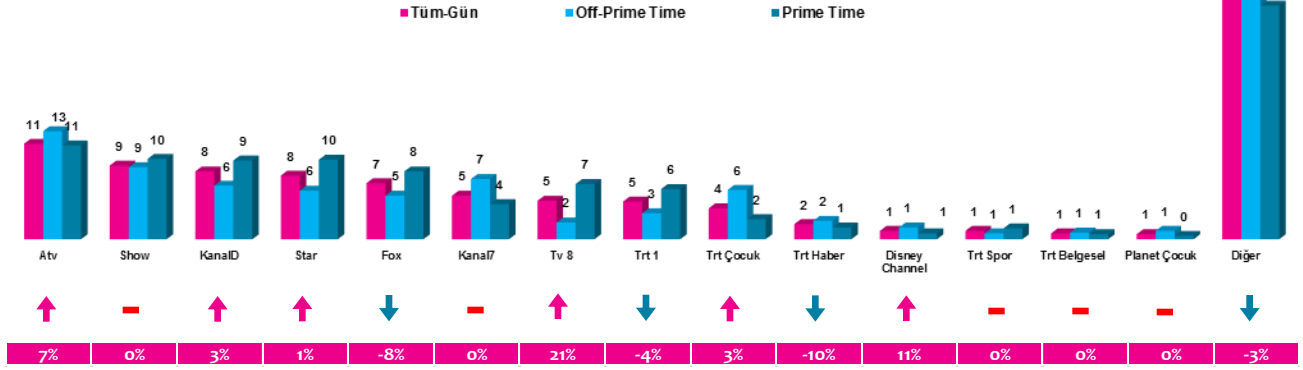

Haftalık TV İzlenme Payları % (Tüm Kişiler)

*Oklar ve altındaki değerler, kanalın Tümü-Gün izlenme payının bir önceki haftaya oranla yaşadığı değişim oranını göstermektedir.

İlk 25 TV Programı (Tüm Kişiler)

No	Kanal	Program	Yayın Günü	Rating (%)	Share (%)
1	TRT 1	DİRİLİŞ ERTUĞRUL	Çarşamba	13,17	25
2	SHOW TV	İÇERDE	Pazartesi	10,1	19
3	ATV	EŞKIYA DÜNYAYA HÜKÜMDAR OLMAZ	Salı	10,05	18,8
4	KANAL D	ARKA SOKAKLAR	Cuma	9,84	19,5
5	STAR TV	ANNE	Salı	9,47	18,3
6	ATV	AŞK VE MAVİ	Cuma	8,56	17,3
7	ATV	KIRGIN ÇİÇEKLER	Pazartesi	7,74	13,9
8	FOX TV	KALBİMDEKİ DENİZ	Cumartesi	6,86	14,5
9	STAR TV	KARA SEVDA	Çarşamba	6,64	13,3
10	SHOW TV	SHOW ANA HABER	Pazar	6,47	14,2
11	TV8	O SES TÜRKİYE	Cumartesi	6,11	12,6
12	KANAL D	VATANIM SENSİN	Perşembe	5,94	12,2
13	FOX TV	FATİH PORTAKAL İLE FOX ANA HABER	Perşembe	5,81	13
14	ATV	MÜGE ANLI İLE TATLI SERT	Cuma	5,77	2,8
15	TV8	O SES TÜRKİYE	Pazar	5,66	11,5
16	FOX TV	NO:309	Çarşamba	5,65	10,7
17	STAR TV	CESUR VE GÜZEL	Perşembe	5,54	11,4
18	FOX TV	O HAYAT BENİM	Pazar	5,49	11,5
19	ATV	ATV ANA HABER	Salı	5,42	13,4
20	STAR TV	HAYAT BAZEN TATLIDIR	Pazar	5,24	10,4
21	TV8	DÜĞÜN DERNEK 2 SUNNET (T.S)	Perşembe	5,2	9,9
22	ATV	GALATASARAY-TUZLASPOR ZİRAAT TÜRKİYE KUPASI KARŞILAŞMASI	Çarşamba	5,18	9,2
23	SHOW TV	GÜLDÜR GÜLDÜR SHOW	Cuma	5,11	9
24	SHOW TV	AŞK LAFTAN ANLAMAZ	Cumartesi	4,94	10,2
25	KANAL D	KANAL D ANA HABER	Cuma	4,91	11,1

4 Zaman Dilimi - İlk 5 TV Programı

Saat Dilimi	No	Kanal	Program	Rating%
09:00-14:00 Sabah Kadın Kuşağı Hedef Kitle: Ev Kadınları	1	ATV	MÜGE ANLI İLE TATLI SERT	10,2
	2	ATV	ATV GÜN ORTASI	5,4
	3	SHOW TV	GELİN EVİ	3,9
	4	ATV	ŞİRİNLER (Y.S)	3,7
	5	ATV	BUZ DEVRİ (Y.S)	3,5
14:00-18:30 Öğlen Kadın Kuşağı Hedef Kitle: Ev Kadınları	1	ATV	ESRA EROL'DA	7,7
	2	SHOW TV	EVLENECEKSEN GEL	7,1
	3	STAR TV	ZUHAL TOPAL'LA	6
	4	KANAL 7	DELİ DİVANE	5,9
	5	STAR TV	BENİ AFFET	4,9
18:30-20:00 Ana Haber Kuşağı Hedef Kitle: Tüm Kişiler	1	SHOW TV	SHOW ANA HABER	6,5
	2	FOX TV	FATİH PORTAKAL İLE FOX ANA HABER	5,8
	3	ATV	ATV ANA HABER	5,4
	4	KANAL D	KANAL D ANA HABER	4,9
	5	TRT 1	ERHAN ÇELİK İLE ANA HABER	3,7
20:00-24:00 Prime Time Hedef Kitle: Tüm Kişiler	1	TRT 1	DİRİLİŞ ERTUĞRUL	13,2
	2	SHOW TV	İÇERDE	10,1
	3	ATV	EŞKIYA DÜNYAYA HÜKÜMDAR OLMAZ	10,1
	4	KANAL D	ARKA SOKAKLAR	9,8
	5	STAR TV	ANNE	9,5

Rating % Program yayını esnasında elde edilen izlenme oranıdır. (Baz: Tüm Evren) Share % Program yayını esnasında elde edilen izlenme payıdır. (Baz: o anda TV izleyenler)

Fi Çi Pi Puhu Tv'de

Başrollerini Serenay Sarıkaya, Mehmet Günsür, Ozan Güven, Berrak Tüzünataç ve Tülay Günal'ın paylaştığı yapımcılığını Ay Yapım'ın, yönetmenliğini ise Mert Baykal'ın üstlendiği yapım, Azra Kohen'in üç kitaplık roman serisinden uyarlanacak ve 60 dakikadan oluşacak bölümleri internetten bir hafta sonra TV ekranlarında da izleyiciyle buluşacak. 'Fi Çi Pi', yakında Puhu Tv'de başlıyor.

'İstanbullu Gelin' Star Tv'de

Yapımcılığını O3 Medya'nın üstlendiği, Ali Aydın'ın senaryosunu kaleme aldığı, Zeynep Günay Tan'ın yönetmenliğini yapacağı dizinin başrollerinde Özcan Deniz ve İpek Bilgin yer alıyor. 'İstanbullu Gelin' Ocak 2017'de Star Tv'de başlıyor.