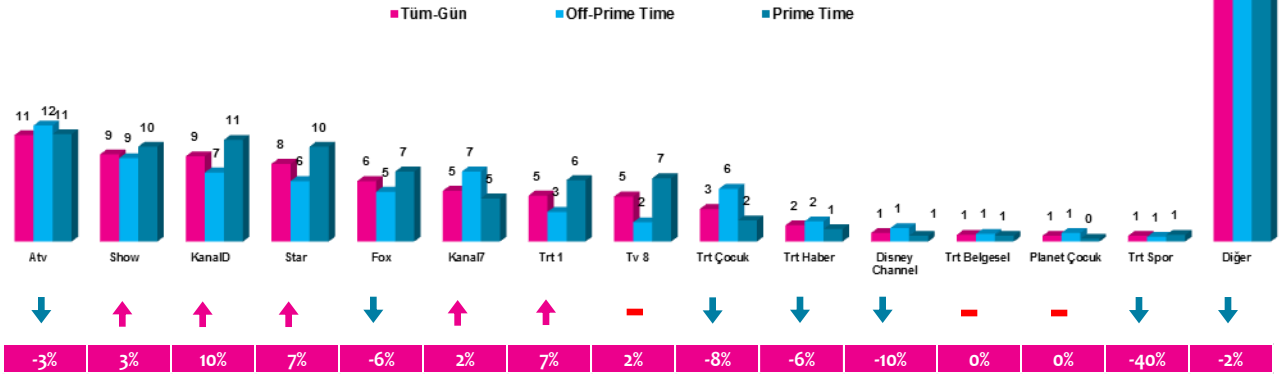

Haftalık TV İzlenme Payları % (Tüm Kişiler)

*Oklar ve altındaki değerler, kanalın Tüm-Gün izlenme payının bir önceki haftaya oranla yaşadığı değişim oranını göstermektedir.

İlk 25 TV Programı (Tüm Kişiler)

No	Kanal	Program	Yayın Günü	Rating (%)	Share (%)
1	TRT 1	DİRİLİŞ ERTUĞRUL	Çarşamba	12,6	25,3
2	KANAL D	ARKA SOKAKLAR	Cuma	11	22,9
3	ATV	EŞKİYA DÜNYAYA HÜKÜMDAR OLMAZ	Salı	10,5	20
4	SHOW TV	İÇERDE	Pazartesi	10,4	19,9
5	STAR TV	ANNE	Salı	10,2	20
6	TV8	O SES TÜRKİYE YILBAŞI	Cumartesi	10,2	22,1
7	ATV	KIRGIN ÇİÇEKLER	Pazartesi	8,4	16
8	ATV	AŞK VE MAVİ	Cuma	8,4	17,3
9	TV8	HOŞ GELDİN 2017	Cumartesi	7,3	17,8
10	KANAL D	VATANIM SENSİN	Perşembe	6,7	14,2
11	STAR TV	KARA SEVDA	Çarşamba	6,6	13,1
12	STAR TV	CESUR VE GÜZEL	Perşembe	6,5	13,8
13	SHOW TV	SHOW ANA HABER	Perşembe	6,3	15
14	FOX TV	NO:309	Çarşamba	6,2	12,1
15	ATV	MÜGE ANLI İLE TATLI SERT	Çarşamba	5,8	29,1
16	FOX TV	FATİH PORTAKAL İLE FOX ANA HABER	Çarşamba	5,6	12,8
17	SHOW TV	KAPIMDAKİ CASUS (Y.S)	Pazar	5,2	10,9
18	ATV	TUZLASPOR-GALATASARAY ZİRAAT TÜRKİYE KUPASI KARŞILAŞMASI	Çarşamba	5,1	9,3
19	ATV	ATV ANA HABER	Cuma	5,1	13,3
20	KANAL D	BEN BİLMEM EŞİM BİLİR 2017'YE DOĞRU	Cumartesi	5,1	10,2
21	TRT 1	BABA CAN'DIR	Pazar	5,1	10,6
22	TV8	RECEP İVEDİK 4 (T.S)	Perşembe	4,9	9,5
23	TV8	O SES TÜRKİYE	Cuma	4,8	9,9
24	SHOW TV	EVLENECEKSEN GEL	Çarşamba	4,7	14,9
25	ATV	ESRA EROL'DA	Pazartesi	4,6	14,1

4 Zaman Dilimi - İlk 5 TV Programı

Saat Dilimi	No	Kanal	Program	Rating%
09:00-14:00 Sabah Kadın Kuşağı Hedef Kitle: Ev Kadınları	1	ATV	MÜGE ANLI İLE TATLI SERT	10,2
	2	SHOW TV	GELİN EVİ	3,4
	3	KANAL D	KISMETSE OLUR	3,3
	4	SHOW TV	ŞAŞKIN HIRSIZLAR (Y.S)	3,3
	5	ATV	KARAVAN	2,8
14:00-18:30 Öğlen Kadın Kuşağı Hedef Kitle: Ev Kadınları	1	ATV	ESRA EROL'DA	7,5
	2	SHOW TV	EVLENECEKSEN GEL	7,1
	3	KANAL 7	DELİ DİVANE	6,2
	4	STAR TV	ZUHAL TOPAL'LA	5,5
	5	KANAL D	ARKA SOKAKLAR (TKR)	5
18:30-20:00 Ana Haber Kuşağı Hedef Kitle: Tüm Kişiler	1	SHOW TV	SHOW ANA HABER	6,3
	2	FOX TV	FATİH PORTAKAL İLE FOX ANA HABER	5,6
	3	ATV	ATV ANA HABER	5,1
	4	KANAL D	KANAL D ANA HABER	5
	5	KANAL 7	KANAL 7 HAFTA SONU HABERLERİ	3,9
20:00-24:00 Prime Time Hedef Kitle: Tüm Kişiler	1	TRT 1	DİRİLİŞ ERTUĞRUL	12,6
	2	KANAL D	ARKA SOKAKLAR	11
	3	ATV	EŞKİYA DÜNYAYA HÜKÜMDAR OLMAZ	10,5
	4	SHOW TV	İÇERDE	10,4
	5	STAR TV	ANNE	10,2

Rating % Program yayını esnasında elde edilen izlenme oranıdır. (Baz: Tüm Evren) Share % Program yayını esnasında elde edilen izlenme payıdır. (Baz: o anda TV izleyenler)

'Ölene Kadar' Atv'de başlıyor

Yapımcılığını Tims Production'ın üstlendiği, yönetmenliğini Umur Turagay'ın yapacağı dizinin başrollerinde Engin Akyürek, Fahriye Evcen Sarp Levendoğlu, Gülcan Arslan, Tansu Biçer, Lale Mansur ve Ragıp Savaş yer alıyor. **'Ölene Kadar' 12 Ocak Perşembe günü Atv'de başlıyor.**

'Ben Söylerim' 3 Ocak'ta Fox Tv'de

Sunuculuğunu Çağla Şikel'in, jüri üyeliğini Kibariye ve Serdar Ortaç'ın yapacağı, yapımcılığını ise 25 Film'in üstlendiği yarışma programı **'Ben Söylerim' 3 Ocak Salı günü saat 20:00'da Fox Tv'de başlıyor.**

'Son Destan' Trt1'de