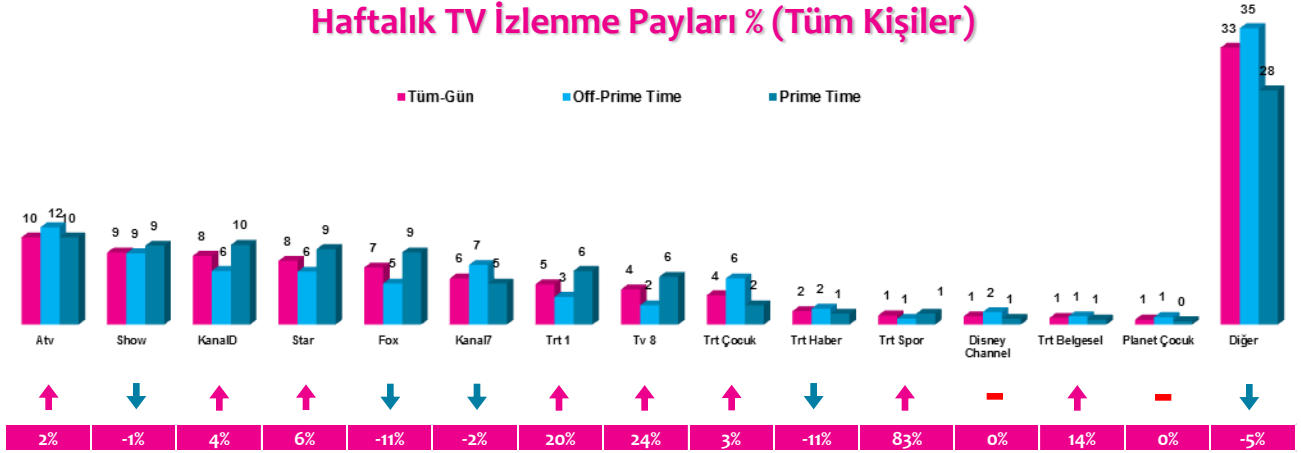

Haftalık TV İzlenme Payları % (Tüm Kişiler)

*Oklar ve altındaki değerler, kanalın Tüm-Gün izlenme payının bir önceki haftaya oranla yaşadığı değişim oranını göstermektedir.

İlk 25 TV Programı (Tüm Kişiler)

No	Kanal	Program	Yayın Günü	Rating (%)	Share (%)
1	TRT 1	DİRİLİŞ ERTUĞRUL	Çarşamba	12,9	24,6
2	KANAL D	ARKA SOKAKLAR	Cuma	11,2	22,1
3	ATV	KIRGIN ÇİÇEKLER	Pazartesi	9,9	17,6
4	SHOW TV	İÇERDE	Pazartesi	9,9	18,4
5	ATV	AŞK VE MAVİ	Cuma	8,8	17,7
6	FOX TV	KALBİMDEKİ DENİZ	Cumartesi	7,6	16,7
7	FOX TV	NO:309	Çarşamba	6,6	13,2
8	SHOW TV	SHOW ANA HABER	Salı	6,5	14,1
9	STAR TV	CESUR VE GÜZEL	Perşembe	6,5	12,8
10	KANAL D	VATANIM SENSİN	Perşembe	6,2	13
11	ATV	MÜGE ANLI İLE TATLI SERT	Pazartesi	5,8	25,3
12	FOX TV	FATİH PORTAKAL İLE FOX ANA HABER	Salı	5,7	13,9
13	TV8	O SES TÜRKİYE	Salı	5,7	10,5
14	STAR TV	KARA SEVDA	Çarşamba	5,7	10,9
15	KANAL D	HAYAT ŞARKISI	Salı	5,5	11,7
16	STAR TV	HABABAM SINIFI TATİLDE (T.S)	Salı	5,3	9,5
17	ATV	ATV ANA HABER	Salı	5,2	12,2
18	STAR TV	PARAMPARÇA	Pazartesi	5	9,9
19	STAR TV	HAYAT BAZEN TATLIDIR	Pazar	5	9,7
20	FOX TV	UMUDA KELEPÇE VURULMAZ	Perşembe	4,9	9,9
21	ATV	BU ŞEHİR ARKANDAN GELECEK	Çarşamba	4,8	9,7
22	FOX TV	O HAYAT BENİM	Pazar	4,8	10,1
23	SHOW TV	EVLENECEKSEN GEL	Pazartesi	4,7	13,3
24	SHOW TV	AŞK LAFTAN ANLAMAZ	Cumartesi	4,7	9,6
25	ATV	ESRA EROL'DA	Pazartesi	4,6	12,9

4 Zaman Dilimi - İlk 5 TV Programı

Saat Dilimi	No	Kanal	Program	Rating%
09:00-14:00 Sabah Kadın Kuşağı Hedef Kitle: Ev Kadınları	1	ATV	MÜGE ANLI İLE TATLI SERT	9,6
	2	SHOW TV	GELİN EVİ	3,4
	3	KANAL D	KISMETSE OLUR	3,3
	4	KANAL 7	BİR GARIP AŞK (TKR)	2,9
	5	KANAL 7	DELİ DİVANE (TKR)	2,6
14:00-18:30 Öğlen Kadın Kuşağı Hedef Kitle: Ev Kadınları	1	ATV	ESRA EROL'DA	7,4
	2	SHOW TV	EVLENECEKSEN GEL	6,7
	3	STAR TV	ZUHAL TOPAL'LA	5,8
	4	KANAL 7	DELİ DİVANE	5,5
	5	STAR TV	BENİ AFFET	5,1
18:30-20:00 Ana Haber Kuşağı Hedef Kitle: Tüm Kişiler	1	SHOW TV	SHOW ANA HABER	6,5
	2	FOX TV	FATİH PORTAKAL İLE FOX ANA HABER	5,7
	3	ATV	ATV ANA HABER	5,2
	4	KANAL D	KANAL D ANA HABER	4,3
	5	TRT 1	ERHAN ÇELİK İLE ANA HABER	3,8
20:00-24:00 Prime Time Hedef Kitle: Tüm Kişiler	1	TRT 1	DİRİLİŞ ERTUĞRUL	12,9
	2	KANAL D	ARKA SOKAKLAR	11,2
	3	ATV	KIRGIN ÇİÇEKLER	9,9
	4	SHOW TV	İÇERDE	9,9
	5	ATV	AŞK VE MAVİ	8,8

Rating % Program yayını esnasında elde edilen izlenme oranıdır. (Baz: Tüm Evren) Share % Program yayını esnasında elde edilen izlenme payıdır. (Baz: o anda TV izleyenler)

'Dayan Yüreğim' Fox Tv'de

Endemol Shine Türkiye'nin yapımcılığını üstlendiği yönetmenliğini Deniz Çelebi Dikilitaş'ın, senaryosunu ise Alican Yaraş ve Serap Gazel'in yazdığı, hikayesi Ozan Yurdakul'a ait olan **'Dayan Yüreğim'** adlı dizinin başrollerini Cansel Elçin, Ece Uslu, Berk Atan ve Nilay Deniz paylaşacak. **'Dayan Yüreğim'** Şubat ayında Fox Tv'de başlıyor.

'Yıldızlar Şahidim' Star Tv'de Başlıyor

Başrollerini Özge Gürel, Berk Cankat, Canan Ergüder, Mesut Akusta ve Özgür Emre Yıldırım'ın paylaştığı; yapımcılığını Süreç Film'in, senaristliğini Pınar Bulut'un, yönetmenliğini ise Yıldız Hülya Bilban'ın üstlendiği yeni dizi **'Yıldızlar Şahidim'**, ilk bölümüyle **27 Ocak** Cuma 20.00'de Star Tv'de başlıyor.