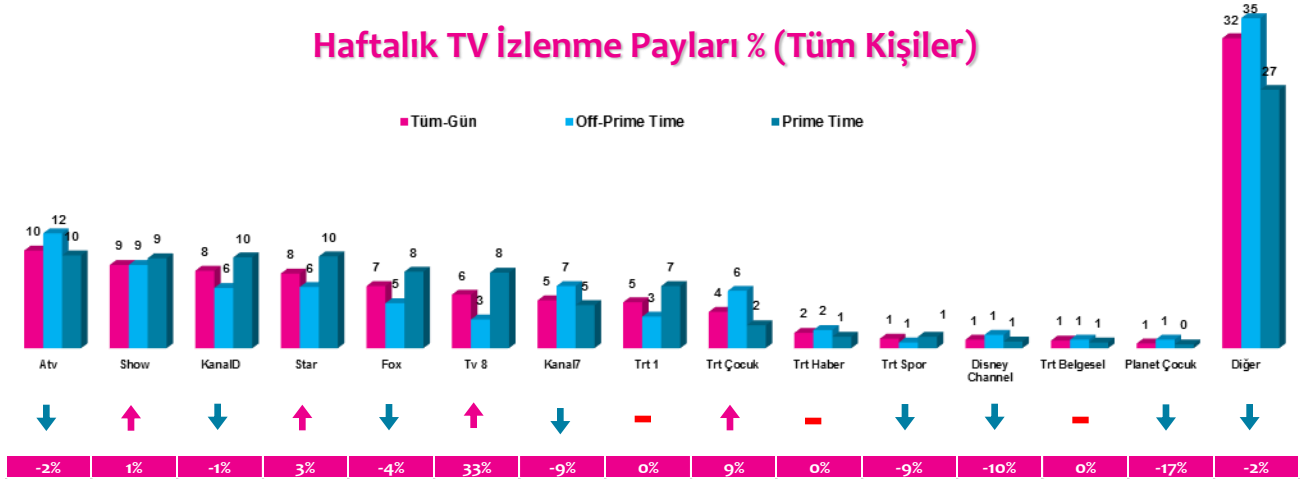

Haftalık TV İzlenme Payları % (Tüm Kişiler)

*Oklar ve altındaki değerler, kanalın Tüm-Gün izlenme payının bir önceki haftaya oranla yaşadığı değişim oranını göstermektedir.

İlk 25 TV Programı (Tüm Kişiler)

No	Kanal	Program	Yayın Günü	Rating (%)	Share (%)
1	TRT 1	DİRİLİŞ ERTUĞRUL	Çarşamba	13,2	25,2
2	KANAL D	ARKA SOKAKLAR	Cuma	11,1	22
3	TV8	SURVİVÖR	Cumartesi	10,5	23,3
4	SHOW TV	İÇERDE	Pazartesi	10,4	20,4
5	STAR TV	ANNE	Salı	9,7	19
6	TV8	SURVİVÖR	Pazar	9,5	20,2
7	ATV	AŞK VE MAVİ	Cuma	8,7	17,2
8	ATV	KIRGIN ÇİÇEKLER	Pazartesi	7,9	15,2
9	KANAL D	VATANIM SENSİN	Perşembe	6,5	13,6
10	SHOW TV	SHOW ANA HABER	Cuma	6,3	14,5
11	FOX TV	NO:309	Çarşamba	6,2	11,9
12	FOX TV	KALBİMDEKİ DENİZ	Cumartesi	6,2	14
13	STAR TV	KARA SEVDA	Çarşamba	5,9	11,4
14	ATV	MÜGE ANLI İLE TATLI SERT	Pazartesi	5,8	29,2
15	STAR TV	CESUR VE GÜZEL	Perşembe	5,7	11,6
16	ATV	ELAZIĞSPOR-GALATASARAY ZİRAAT TÜRKİYE KUPASI KARŞILAŞMASI	Salı	5,3	10,5
17	FOX TV	FATİH PORTAKAL İLE FOX ANA HABER	Salı	5,2	11,4
18	ATV	ATV ANA HABER	Çarşamba	5,2	12,6
19	STAR TV	KİRALIK AŞK	Cuma	4,8	8,9
20	ATV	BU ŞEHİR ARKANDAN GELECEK	Çarşamba	4,7	9
21	STAR TV	HAYAT BAZEN TATLIDIR	Pazar	4,7	9,3
22	STAR TV	PARAMPARÇA	Pazartesi	4,6	8,8
23	FOX TV	UMUDA KELEPÇE VURULMAZ	Perşembe	4,5	9,1
24	SHOW TV	GÜLDÜR GÜLDÜR SHOW	Cuma	4,5	8,1
25	TRT 1	ERHAN ÇELİK İLE ANA HABER	Çarşamba	4,4	10,8

4 Zaman Dilimi - İlk 5 TV Programı

Saat Dilimi	No	Kanal	Program	Rating%
09:00-14:00 Sabah Kadın Kuşağı Hedef Kitle: Ev Kadınları	1	ATV	MÜGE ANLI İLE TATLI SERT	10,3
	2	SHOW TV	GELİN EVİ	3,7
	3	KANAL D	KISMETSE OLUR	3,1
	4	SHOW TV	ZAHİDE YETİŞ VE MUSTAFA KARATAŞ'LA CUMA SABAHİ	2,6
	5	KANAL D	KISMETSE OLUR	2,5
14:00-18:30 Öğlen Kadın Kuşağı Hedef Kitle: Ev Kadınları	1	ATV	ESRA EROL'DA	7,3
	2	SHOW TV	EVLENECEKSEN GEL	6,4
	3	STAR TV	ZUHAL TOPAL'LA	6
	4	STAR TV	BENİ AFFET	5,4
	5	KANAL 7	DELİ DİVANE	4,5
18:30-20:00 Ana Haber Kuşağı Hedef Kitle: Tüm Kişiler	1	SHOW TV	SHOW ANA HABER	6,3
	2	FOX TV	FATİH PORTAKAL İLE FOX ANA HABER	5,2
	3	ATV	ATV ANA HABER	5,2
	4	SHOW TV	SHOW ANA HABER	5,1
	5	TRT 1	ERHAN ÇELİK İLE ANA HABER	4,4
20:00-24:00 Prime Time Hedef Kitle: Tüm Kişiler	1	TRT 1	DİRİLİŞ ERTUĞRUL	13,2
	2	KANAL D	ARKA SOKAKLAR	11,1
	3	TV8	SURVİVÖR	10,5
	4	SHOW TV	İÇERDE	10,4
	5	STAR TV	ANNE	9,7

Rating % Program yayını esnasında elde edilen izlenme oranıdır. (Baz: Tüm Evren) Share % Program yayını esnasında elde edilen izlenme payıdır. (Baz: o anda TV izleyenler)

'Adı Efsane' Kanal D'de Başlıyor

D Productions'ın yapımcılığını üstlendiği, senaryosunu Tunus Taşçı, Nazlı Sunlu ve Hilal Yıldız'ın, Devrim Yalçın'ın ise yönetmenliğini yaptığı dizinin başrollerini Erdal Beşikçioğlu, Rojda Demirel ve Gökçe Bahadır paylaşıyor. **'Adı Efsane' 28 Ocak Cumartesi günü 20.00'de Kanal D'de başlıyor.**

'İçimdeki Fırtına' Star Tv'de