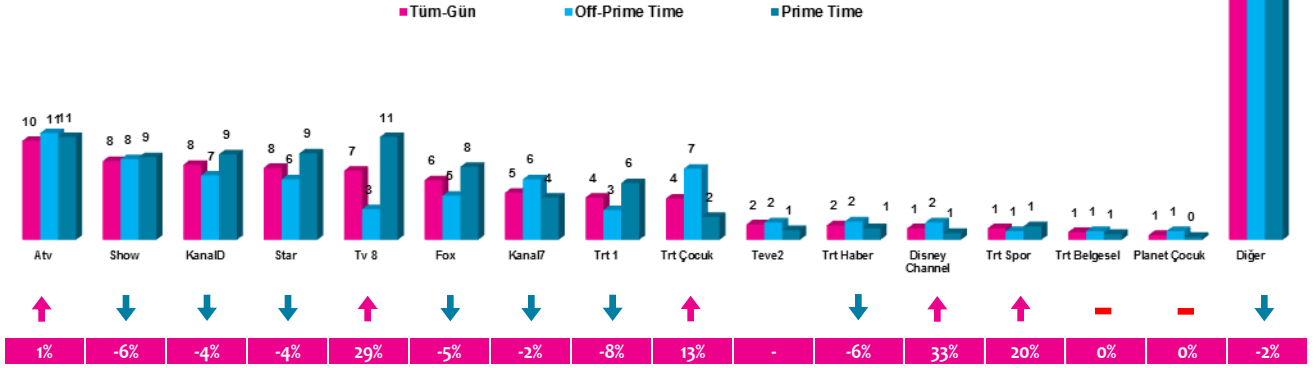

Haftalık TV İzlenme Payları % (Tüm Kişiler)

*Oklar ve altındaki değerler, kanalın Tüm-Gün izlenme payının bir önceki haftaya oranla yaşadığı değişim oranını göstermektedir.

İlk 25 TV Programı (Tüm Kişiler)

No	Kanal	Program	Yayın Günü	Rating (%)	Share (%)
1	TRT 1	DİRİLİŞ ERTUĞRUL	Çarşamba	12,4	25
2	TV8	SURVIVOR	Pazar	10	21,1
3	KANAL D	ARKA SOKAKLAR	Cuma	9,4	19,7
4	SHOW TV	İÇERDE	Pazartesi	9,1	17,2
5	ATV	EŞKİYA DÜNYAYA HÜKÜMDAR OLMAZ	Salı	8,8	17,5
6	TV8	SURVIVOR	Salı	8,3	17,5
7	ATV	AŞK VE MAVİ	Cuma	8,3	17,3
8	TV8	SURVIVOR	Cumartesi	8,2	18,4
9	ATV	KIRGIN ÇİÇEKLER	Pazartesi	8	15,8
10	TV8	SURVIVOR	Pazartesi	7,1	14,5
11	TV8	SURVIVOR	Cuma	7,1	14,8
12	FOX TV	KALBİMDEKİ DENİZ	Cumartesi	6,5	14,4
13	STAR TV	ANNE	Salı	6,3	12,4
14	SHOW TV	SHOW ANA HABER	Perşembe	6,2	14,8
15	STAR TV	CESUR VE GÜZEL	Perşembe	6	12,7
16	FOX TV	NO:309	Çarşamba	5,9	11,9
17	STAR TV	KARA SEVDA	Çarşamba	5,8	11,3
18	KANAL D	VATANIM SENSİN	Perşembe	5,8	12,6
19	ATV	MÜGE ANLI İLE TATLI SERT	Perşembe	5,6	24,4
20	FOX TV	FATİH PORTAKAL İLE FOX ANA HABER	Perşembe	5	11,6
21	SHOW TV	EVLENECEKSEN GEL	Perşembe	4,8	14,2
22	ATV	ATV ANA HABER	Salı	4,7	11,9
23	STAR TV	ZUHAL TOPAL'LA	Çarşamba	4,7	14,4
24	ATV	ESRA EROL'DA	Salı	4,4	13,8
25	STAR TV	RECEP İVEDİK 3 (T.S)	Cumartesi	4,4	10,2

4 Zaman Dilimi - İlk 5 TV Programı

Saat Dilimi	No	Kanal	Program	Rating%
09:00-14:00 Sabah Kadın Kuşağı Hedef Kitle: Ev Kadınları	1	ATV	MÜGE ANLI İLE TATLI SERT	8,8
	2	SHOW TV	GELİN EVİ	3,3
	3	KANAL D	KISMETSE OLUR	3,1
	4	TRT COCUK	HARİKA KANATLAR	2,9
	5	TRT COCUK	AKILLI TAVŞAN MOMO	2,8
14:00-18:30 Öğlen Kadın Kuşağı Hedef Kitle: Ev Kadınları	1	ATV	ESRA EROL'DA	6,9
	2	STAR TV	ZUHAL TOPAL'LA	6,3
	3	SHOW TV	EVLENECEKSEN GEL	6,3
	4	STAR TV	BENİ AFFET	5
	5	KANAL 7	DELİ DİVANE	4,1
18:30-20:00 Ana Haber Kuşağı Hedef Kitle: Tüm Kişiler	1	SHOW TV	SHOW ANA HABER	6,2
	2	FOX TV	FATİH PORTAKAL İLE FOX ANA HABER	5
	3	ATV	ATV ANA HABER	4,7
	4	KANAL D	KANAL D HABER	3,8
	5	TRT 1	ERHAN ÇELİK İLE ANA HABER	3,7
20:00-24:00 Prime Time Hedef Kitle: Tüm Kişiler	1	TRT 1	DİRİLİŞ ERTUĞRUL	12,4
	2	TV8	SURVIVOR	10
	3	KANAL D	ARKA SOKAKLAR	9,4
	4	SHOW TV	İÇERDE	9,1
	5	ATV	EŞKİYA DÜNYAYA HÜKÜMDAR OLMAZ	8,8

Rating % Program yayını esnasında elde edilen izlenme oranıdır. (Baz: Tüm Evren) Share % Program yayını esnasında elde edilen izlenme payıdır. (Baz: o anda TV izleyenler)

'Bana Sevmeyi Anlat' Final Yapıyor

Yapımcılığını Ay Yapım'ın üstlendiği başrollerini Kadir Doğulu, Mustafa Üstündağ, Seda Bakan ve Dolunay Soysert'in paylaştığı dizi **'Bana Sevmeyi Anlat'** 30 Ocak Pazartesi günü (bugün) saat 20:00'de final bölümü ile **Fox Tv**'de.

'Çember' Star Tv'de

Yapımcılığını Ans Prodüksiyon'un, yönetmenliğini Abdullah Oğuz'un yapacağı polisiye filmler serisinin başrollerini Serhat Kılıç, Pelin Akil Altan, Barış Bağcı ve Anıl Altan üstlenecek. **'Çember'** Şubat ayında **Star Tv**'de başlıyor.

'Muhteşem Yüzyıl Kösem' in Yayın Günü Değişti