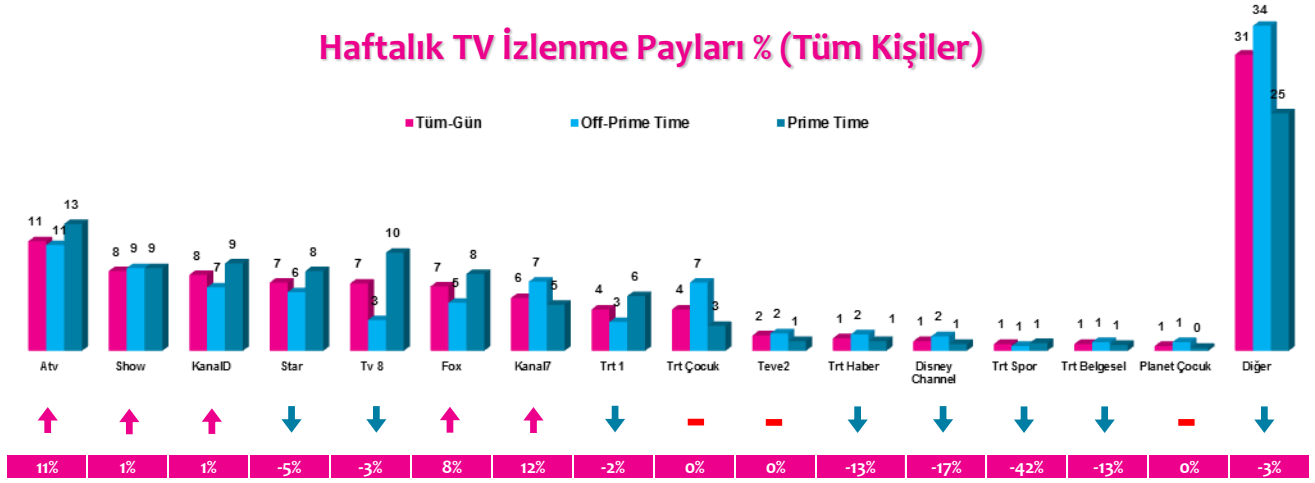

Haftalık TV İzlenme Payları % (Tüm Kişiler)

*Oklar ve altındaki değerler, kanalın Tüm-Gün izlenme payının bir önceki haftaya oranla yaşadığı değişim oranını göstermektedir.

İlk 25 TV Programı (Tüm Kişiler)

No	Kanal	Program	Yayın Günü	Rating (%)	Share (%)
1	ATV	BEŞİKTAŞ-FENERBAHÇE ZİRAAT TÜRKİYE KUPASI KARŞILAŞMASI	Pazar	17,5	32
2	TRT 1	DİRİLİŞ ERTUĞRUL	Çarşamba	12,6	25,5
3	KANAL D	ARKA SOKAKLAR	Cuma	9,9	20,1
4	ATV	EŞKİYA DÜNYAYA HÜKÜMDAR OLMAZ	Salı	9,4	18
5	SHOW TV	İÇERDE	Pazartesi	9,1	17,5
6	ATV	M.BAŞAKŞEHİR-GALATASARAY ZİRAAT TÜRKİYE KUPASI KARŞILAŞMASI	Cumartesi	8,9	17,6
7	TV8	SURVIVOR	Salı	8,5	16,7
8	ATV	AŞK VE MAVİ	Cuma	8,3	16,5
9	TV8	SURVIVOR	Cumartesi	8	16,8
10	ATV	KIRGIN ÇİÇEKLER	Pazartesi	7,8	14,9
11	TV8	SURVIVOR	Cuma	7,8	15,9
12	TV8	SURVIVOR	Pazartesi	7,5	15,5
13	TV8	SURVIVOR	Pazar	7,1	14,5
14	STAR TV	ANNE	Salı	6,6	12,8
15	KANAL D	VATANIM SENSİN	Perşembe	6,4	13,6
16	FOX TV	KALBİMDEKİ DENİZ	Cumartesi	6,2	13,3
17	STAR TV	CESUR VE GÜZEL	Perşembe	6,1	12,9
18	SHOW TV	SHOW ANA HABER	Cuma	6,1	14,8
19	FOX TV	NO:309	Çarşamba	5,9	11,9
20	ATV	MÜGE ANLI İLE TATLI SERT	Pazartesi	5,5	25,3
21	ATV	ATV ANA HABER	Pazartesi	5,2	13,5
22	FOX TV	FATİH PORTAKAL İLE FOX ANA HABER	Çarşamba	5,1	12,3
23	STAR TV	KARA SEVDA	Çarşamba	5,1	10,3
24	KANAL D	HAYAT ŞARKISI	Salı	5	10
25	SHOW TV	EVLENECEKSEN GEL	Pazartesi	4,9	15,2

4 Zaman Dilimi - İlk 5 TV Programı

Saat Dilimi	No	Kanal	Program	Rating%
09:00-14:00 Sabah Kadın Kuşağı Hedef Kitle: Ev Kadınları	1	ATV	MÜGE ANLI İLE TATLI SERT	8,5
	2	KANAL 7	BİR GARİP AŞK (TKR)	3,2
	3	KANAL D	KISMETSE OLUR	3
	4	SHOW TV	GELİN EVİ	2,9
	5	TRT ÇOCUK	AKILLI TAVŞAN MOMO	2,7
14:00-18:30 Öğlen Kadın Kuşağı Hedef Kitle: Ev Kadınları	1	ATV	ESRA EROL'DA	6,5
	2	SHOW TV	EVLENECEKSEN GEL	6,4
	3	STAR TV	ZUHAL TOPAL'LA	5,7
	4	KANAL 7	DELİ DİVANE	4,9
	5	STAR TV	BENİ AFFET	4,5
18:30-20:00 Ana Haber Kuşağı Hedef Kitle: Tüm Kişiler	1	SHOW TV	SHOW ANA HABER	6,1
	2	ATV	ATV ANA HABER	5,2
	3	FOX TV	FATİH PORTAKAL İLE FOX ANA HABER	5,1
	4	KANAL D	AHMET HAKAN'LA KANAL D HABER	4,1
	5	TRT 1	ERHAN ÇELİK İLE ANA HABER	3,5
20:00-24:00 Prime Time Hedef Kitle: Tüm Kişiler	1	ATV	BEŞİKTAŞ-FENERBAHÇE ZİRAAT TÜRKİYE KUPASI KARŞILAŞMASI	17,5
	2	TRT 1	DİRİLİŞ ERTUĞRUL	12,6
	3	KANAL D	ARKA SOKAKLAR	9,9
	4	ATV	EŞKİYA DÜNYAYA HÜKÜMDAR OLMAZ	9,4
	5	SHOW TV	İÇERDE	9,1

Rating % Program yayını esnasında elde edilen izlenme oranıdır. (Baz: Tüm Evren) Share % Program yayını esnasında elde edilen izlenme payıdır. (Baz: o anda TV izleyenler)

'Seviyor Sevmiyor' Final Yapıyor

Yapımcılığını MF Yapım'ın, yönetmenliğini Yusuf Pirhasan'ın üstlendiği, başrollerini Zeynep Çamcı, Gökhan Alkan, Gonca Sarıyıldız, Yiğit Kirazcı, Gerçek Alnıaçık, Su Kutlu, Mehmet Emin İnci, Berk Yaygın ve İpek Tenolca'yın paylaştığı dizi **'Seviyor Sevmiyor' 12 Şubat Pazar** günü saat 20:00'de final bölümü ile **Atv'de**.

'Utanmazlar' Kanal D'de Başlıyor

Yapımcılığını Medyapım'ın üstlendiği, yönetmenliğini Merve Girgin'in yapacağı dizinin başrollerini ise Hazal Kaya, Emre Kınay, Serkan Çayoğlu ve Seren Şirince paylaşacak. Yeni dizi **'Utanmazlar'** Haziran ayında Kanal D'de başlıyor.