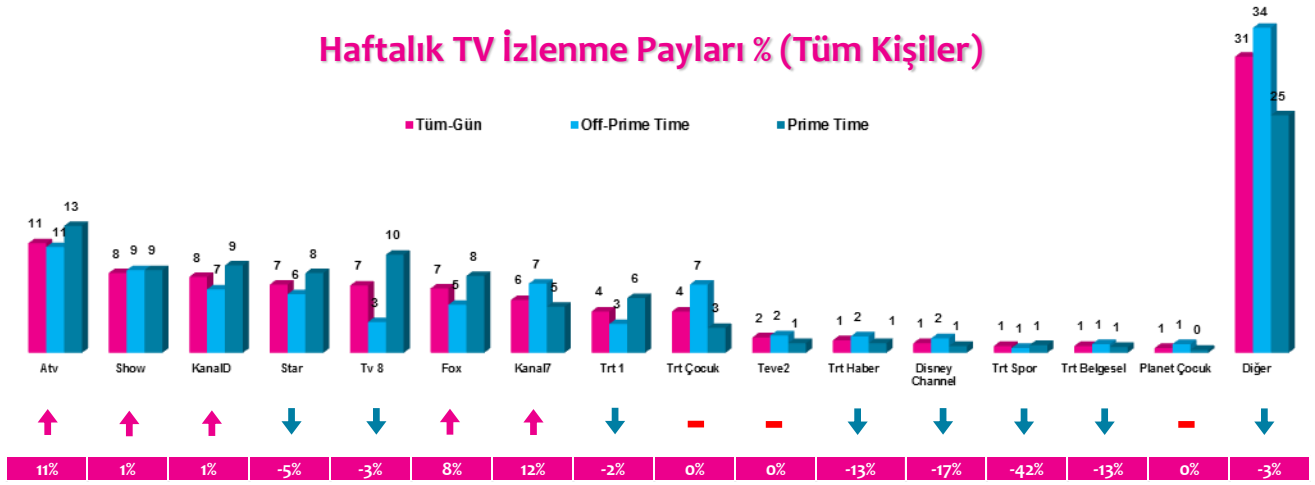

Haftalık TV İzlenme Payları % (Tüm Kişiler)

*Oklar ve altındaki değerler, kanalın Tüm-Gün izlenme payının bir önceki haftaya oranla yaşadığı değişim oranını göstermektedir.

İlk 25 TV Programı (Tüm Kişiler)

No	Kanal	Program	Yayın Günü	Rating (%)	Share (%)
1	ATV	BEŞİKTAŞ-FENERBAHÇE ZİRAAT TÜRKİYE KUPASI KARŞILAŞMASI	Pazar	17,5	32
2	TRT 1	DİRİLİŞ ERTUĞRUL	Çarşamba	12,6	25,5
3	KANAL D	ARKA SOKAKLAR	Cuma	9,9	20,1
4	ATV	EŞKİYA DÜNYAYA HÜKÜMDAR OLMAZ	Salı	9,4	18
5	SHOW TV	İÇERDE	Pazartesi	9,1	17,5
6	ATV	M.BAŞAKŞEHİR-GALATASARAY ZİRAAT TÜRKİYE KUPASI KARŞILAŞMASI	Cumartesi	8,9	17,6
7	TV8	SURVIVOR	Salı	8,5	16,7
8	ATV	AŞK VE MAVİ	Cuma	8,3	16,5
9	TV8	SURVIVOR	Cumartesi	8	16,8
10	ATV	KIRGIN ÇİÇEKLER	Pazartesi	7,8	14,9
11	TV8	SURVIVOR	Cuma	7,8	15,9
12	TV8	SURVIVOR	Pazartesi	7,5	15,5
13	TV8	SURVIVOR	Pazar	7,1	14,5
14	STAR TV	ANNE	Salı	6,6	12,8
15	KANAL D	VATANIM SENSİN	Perşembe	6,4	13,6
16	FOX TV	KALBİMDEKİ DENİZ	Cumartesi	6,2	13,3
17	STAR TV	CESUR VE GÜZEL	Perşembe	6,1	12,9
18	SHOW TV	SHOW ANA HABER	Cuma	6,1	14,8
19	FOX TV	NO:309	Çarşamba	5,9	11,9
20	ATV	MÜGE ANLI İLE TATLI SERT	Pazartesi	5,5	25,3
21	ATV	ATV ANA HABER	Pazartesi	5,2	13,5
22	FOX TV	FATİH PORTAKAL İLE FOX ANA HABER	Çarşamba	5,1	12,3
23	STAR TV	KARA SEVDA	Çarşamba	5,1	10,3
24	KANAL D	HAYAT ŞARKISI	Salı	5	10
25	SHOW TV	EVLENECEKSEN GEL	Pazartesi	4,9	15,2

4 Zaman Dilimi - İlk 5 TV Programı

Saat Dilimi	No	Kanal	Program	Rating%
09:00-14:00 Sabah Kadın Kuşağı Hedef Kitle: Ev Kadınları	1	ATV	MÜGE ANLI İLE TATLI SERT	8,5
	2	KANAL 7	BİR GARİP AŞK (TKR)	3,2
	3	KANAL D	KISMETSE OLUR	3
	4	SHOW TV	GELİN EVİ	2,9
	5	TRT ÇOCUK	AKILLI TAVŞAN MOMO	2,7
14:00-18:30 Öğlen Kadın Kuşağı Hedef Kitle: Ev Kadınları	1	ATV	ESRA EROL'DA	6,5
	2	SHOW TV	EVLENECEKSEN GEL	6,4
	3	STAR TV	ZUHAL TOPAL'LA	5,7
	4	KANAL 7	DELİ DİVANE	4,9
	5	STAR TV	BENİ AFFET	4,5
18:30-20:00 Ana Haber Kuşağı Hedef Kitle: Tüm Kişiler	1	SHOW TV	SHOW ANA HABER	6,1
	2	ATV	ATV ANA HABER	5,2
	3	FOX TV	FATİH PORTAKAL İLE FOX ANA HABER	5,1
	4	KANAL D	AHMET HAKAN'LA KANAL D HABER	4,1
	5	TRT 1	ERHAN ÇELİK İLE ANA HABER	3,5
20:00-24:00 Prime Time Hedef Kitle: Tüm Kişiler	1	ATV	BEŞİKTAŞ-FENERBAHÇE ZİRAAT TÜRKİYE KUPASI KARŞILAŞMASI	17,5
	2	TRT 1	DİRİLİŞ ERTUĞRUL	12,6
	3	KANAL D	ARKA SOKAKLAR	9,9
	4	ATV	EŞKİYA DÜNYAYA HÜKÜMDAR OLMAZ	9,4
	5	SHOW TV	İÇERDE	9,1

Rating % Program yayını esnasında elde edilen izlenme oranıdır. (Baz: Tüm Evren) Share % Program yayını esnasında elde edilen izlenme payıdır. (Baz: o anda TV izleyenler)

'Seviyor Sevmiyor' Final Yapıyor

Yapımcılığını MF Yapım'ın, yönetmenliğini Yusuf Pirhasan'ın üstlendiği, başrollerini Zeynep Çamcı, Gökhan Alkan, Gonca Sarıyıldız, Yiğit Kirazcı, Gerçek Alnıaçık, Su Kutlu, Mehmet Emin İnci, Berk Yaygın ve İpek Tenolca'yın paylaştığı dizi **'Seviyor Sevmiyor' 12 Şubat Pazar** günü saat 20:00'de final bölümü ile **Atv'de**.

'Utanmazlar' Kanal D'de Başlıyor

Yapımcılığını Medyapım'ın üstlendiği, yönetmenliğini Merve Girgin'in yapacağı dizinin başrollerini ise Hazal Kaya, Emre Kınay, Serkan Çayoğlu ve Seren Şirince paylaşacak. Yeni dizi **'Utanmazlar'** Haziran ayında Kanal D'de başlıyor.