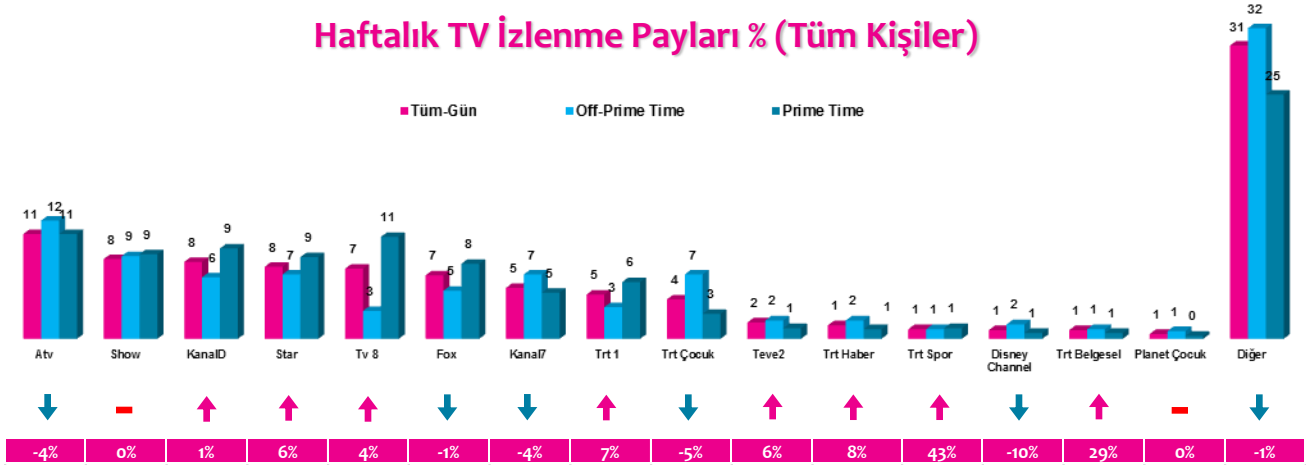

Haftalık TV İzlenme Payları % (Tüm Kişiler)

*Oklar ve altındaki değerler, kanalın Tüm-Gün izlenme payının bir önceki haftaya oranla yaşadığı değişim oranını göstermektedir.

İlk 25 TV Programı (Tüm Kişiler)

No	Kanal	Program	Yayın Günü	Rating (%)	Share (%)
1	TRT 1	DİRİLİŞ ERTUĞRUL	Çarşamba	12,5	25,2
2	KANAL D	ARKA SOKAKLAR	Cuma	10,6	20,9
3	ATV	EŞKİYA DÜNYAYA HÜKÜMDAR OLMAZ	Salı	9,8	18,9
4	SHOW TV	İÇERDE	Pazartesi	9,6	18,3
5	TV8	SURVIVOR	Pazar	9,6	19,1
6	ATV	KIRGIN ÇİÇEKLER	Pazartesi	8,6	16,4
7	ATV	AŞK VE MAVİ	Cuma	8,6	17,1
8	TV8	SURVIVOR	Cumartesi	8,3	16,8
9	TV8	SURVIVOR	Salı	8	16,7
10	STAR TV	ANNE	Salı	7,6	14,7
11	TV8	SURVIVOR	Pazartesi	7,4	15,4
12	TV8	SURVIVOR	Cuma	6,7	13,8
13	FOX TV	KALBİMDEKİ DENİZ	Cumartesi	6,7	13,8
14	KANAL D	VATANIM SENSİN	Perşembe	6,6	13,8
15	SHOW TV	SHOW ANA HABER	Pazartesi	5,9	14
16	STAR TV	KARA SEVDA	Çarşamba	5,9	12,1
17	STAR TV	CESUR VE GÜZEL	Perşembe	5,7	12,3
18	ATV	MÜGE ANLI İLE TATLI SERT	Pazartesi	5,5	28,2
19	FOX TV	FATİH PORTAKAL İLE FOX ANA HABER	Çarşamba	5,5	12,9
20	FOX TV	NO:309	Çarşamba	5,5	11,4
21	ATV	ATV ANA HABER	Pazartesi	5,4	13,4
22	KANAL D	ADI EFSANE	Cumartesi	5,2	11,6
23	ATV	KİM MİLYONER OLMAK İSTER	Pazartesi	5	15,9
24	FOX TV	UMUDA KELEPÇE VURULMAZ	Perşembe	4,8	10
25	ATV	ESRA EROL'DA	Cuma	4,8	16,4

4 Zaman Dilimi - İlk 5 TV Programı

Saat Dilimi	No	Kanal	Program	Rating%
09:00-14:00 Sabah Kadın Kuşağı Hedef Kitle: Ev Kadınları	1	ATV	MÜGE ANLI İLE TATLI SERT	9,8
	2	SHOW TV	GELİN EVİ	3,3
	3	KANAL D	KISMETSE OLUR	3,1
	4	KANAL 7	BİR GARİP AŞK (TKR)	2,8
	5	ATV	AŞK VE MAVİ (TKR)	2,8
14:00-18:30 Öğlen Kadın Kuşağı Hedef Kitle: Ev Kadınları	1	ATV	ESRA EROL'DA	8,2
	2	SHOW TV	EYLENECEKSEN GEL	6,3
	3	STAR TV	ZUHAL TOPAL'LA	6
	4	STAR TV	BENİ AFFET	5,4
	5	KANAL 7	DELİ DİVANE	5
18:30-20:00 Ana Haber Kuşağı Hedef Kitle: Tüm Kişiler	1	SHOW TV	SHOW ANA HABER	5,9
	2	FOX TV	FATİH PORTAKAL İLE FOX ANA HABER	5,5
	3	ATV	ATV ANA HABER	5,4
	4	KANAL D	AHMET HAKAN'LA KANAL D HABER	4,1
	5	TRT 1	ERHAN ÇELİK İLE ANA HABER	3,4
20:00-24:00 Prime Time Hedef Kitle: Tüm Kişiler	1	TRT 1	DİRİLİŞ ERTUĞRUL	12,5
	2	KANAL D	ARKA SOKAKLAR	10,6
	3	ATV	EŞKİYA DÜNYAYA HÜKÜMDAR OLMAZ	9,8
	4	SHOW TV	İÇERDE	9,6
	5	TV8	SURVIVOR	9,6

Rating % Program yayını esnasında elde edilen izlenme oranıdır. (Baz: Tüm Evren) Share % Program yayını esnasında elde edilen izlenme payıdır. (Baz: o anda TV izleyenler)

'Çobanyıldızı' Fox Tv'de Başlıyor

Yapımcılığını Most Productions'ın, yönetmenliğini Gül Oğuz'un, senaryosunu ise Gülizar İrmak'ın yazdığı yeni dizinin başrollerini Selin Şekerci, Şükrü Özyıldız, Selim Bayraktar ve Menderes Samancılar paylaşıyor. **'Çoban Yıldızı'** Mart ayında Fox Tv'de başlıyor.

'Poyraz Karayel' Final Yapıyor

Yapımcılığını Limon Film'in üstlendiği, yönetmenliğini Osman Taşçı'nın yaptığı, başrollerinde İlker Kaleli, Burçin Terzioğlu ve Musa Uzunlar gibi isimlerin yer aldığı dizi **'Poyraz Karayel'** 01 Mart Çarşamba günü 20:00'de final bölümüyle Kanal D'de

'İstanbul Gelin' Star Tv'de