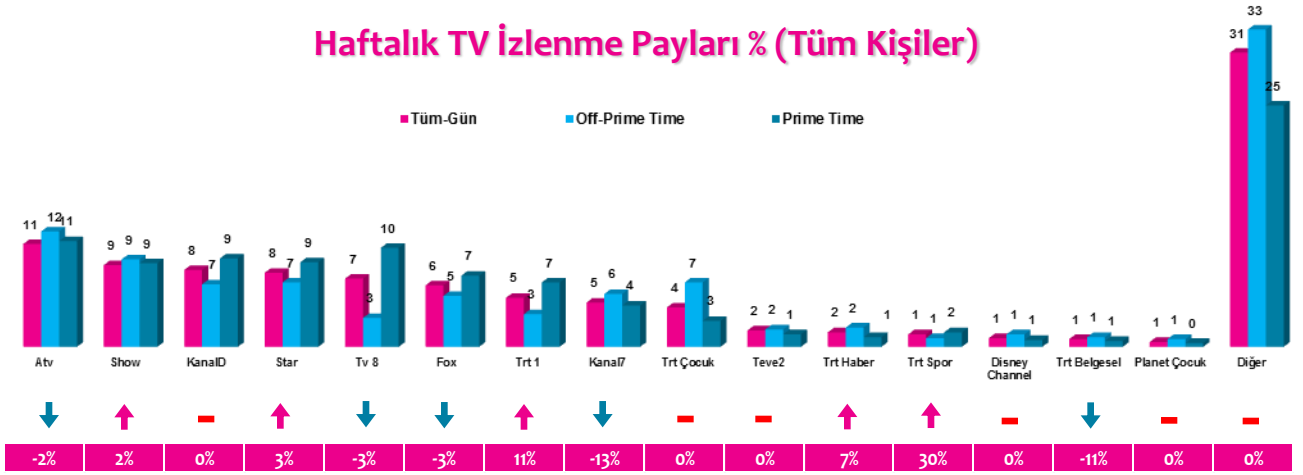

Haftalık TV İzlenme Payları % (Tüm Kişiler)

*Oklar ve altındaki değerler, kanalın Tüm-Gün izlenme payının bir önceki haftaya oranla yaşadığı değişim oranını göstermektedir.

İlk 25 TV Programı (Tüm Kişiler)

No	Kanal	Program	Yayın Günü	Rating (%)	Share (%)
1	TRT 1	DİRİLİŞ ERTUĞRUL	Çarşamba	12,9	24,6
2	ATV	EŞKİYA DÜNYAYA HÜKÜMDAR OLMAZ	Salı	10,3	19,5
3	SHOW TV	İÇERDE	Pazartesi	9,6	18,4
4	KANAL D	ARKA SOKAKLAR	Cuma	9,1	18,2
5	ATV	KIRGIN ÇİÇEKLER	Pazartesi	9	17
6	TV8	SURVIVOR	Pazar	8,8	18
7	ATV	AŞK VE MAVİ	Cuma	8,5	16,9
8	TRT 1	KRASNODAR-FENERBAHÇE UEFA AVRUPA LİGİ KARŞILAŞMASI	Perşembe	8,3	17,5
9	TV8	SURVIVOR	Cuma	7,9	15,4
10	STAR TV	ANNE	Salı	7,7	14,4
11	TV8	SURVIVOR	Salı	7,7	15,6
12	TV8	SURVIVOR	Cumartesi	7,6	15,8
13	TV8	SURVIVOR	Pazartesi	7,1	14,5
14	FOX TV	KALBİMDEKİ DENİZ	Cumartesi	6,6	13,9
15	KANAL D	VATANIM SENSİN	Perşembe	6,5	14
16	STAR TV	KARA SEVDA	Çarşamba	6,2	12,4
17	FOX TV	NO:309	Çarşamba	6	11,7
18	STAR TV	CESUR VE GÜZEL	Perşembe	6	12,3
19	FOX TV	FATİH PORTAKAL İLE FOX ANA HABER	Çarşamba	5,7	13,6
20	SHOW TV	SHOW ANA HABER	Pazartesi	5,5	13
21	ATV	MÜGE ANLI İLE TATLI SERT	Pazartesi	5	26,9
22	ATV	ESRA EROL'DA	Salı	4,9	15,9
23	ATV	ATV ANA HABER	Pazartesi	4,8	12,2
24	KANAL D	ADI EFSANE	Cumartesi	4,8	10,6
25	SHOW TV	EVLENECEKSEN GEL	Salı	4,7	16

4 Zaman Dilimi - İlk 5 TV Programı

Saat Dilimi	No	Kanal	Program	Rating%
09:00-14:00 Sabah Kadın Kuşağı Hedef Kitle: Ev Kadınları	1	ATV	MÜGE ANLI İLE TATLI SERT	8,8
	2	SHOW TV	GELİN EVİ	3,7
	3	KANAL D	KISMETSE OLUR	3,1
	4	SHOW TV	PAZAR SÜRPRİZİ	2,8
	5	KANAL 7	BİR GARİP AŞK (TKR)	2,7
14:00-18:30 Öğlen Kadın Kuşağı Hedef Kitle: Ev Kadınları	1	ATV	ESRA EROL'DA	8,3
	2	SHOW TV	EVLENECEKSEN GEL	7
	3	STAR TV	ZUHAL TOPAL'LA	5,9
	4	STAR TV	BENİ AFFET	5,5
	5	TRT 1	ADINI SEN KOY	3,8
18:30-20:00 Ana Haber Kuşağı Hedef Kitle: Tüm Kişiler	1	FOX TV	FATİH PORTAKAL İLE FOX ANA HABER	5,7
	2	SHOW TV	SHOW ANA HABER	5,5
	3	ATV	ATV ANA HABER	4,8
	4	KANAL D	AHMET HAKAN'LA KANAL D HABER	3,7
	5	STAR TV	STAR ANA HABER	2,9
20:00-24:00 Prime Time Hedef Kitle: Tüm Kişiler	1	TRT 1	DİRİLİŞ ERTUĞRUL	12,9
	2	ATV	EŞKİYA DÜNYAYA HÜKÜMDAR OLMAZ	10,3
	3	SHOW TV	İÇERDE	9,6
	4	KANAL D	ARKA SOKAKLAR	9,1
	5	ATV	KIRGIN ÇİÇEKLER	9

Rating % Program yayını esnasında elde edilen izlenme oranıdır. (Baz: Tüm Evren) Share % Program yayını esnasında elde edilen izlenme payıdır. (Baz: o anda TV izleyenler)

'Sahipli' BluTV'de Başlıyor

Yapımcılığını Alper Mestçi'nin üstlendiği BluTV'nin 10 bölümden oluşacak olan yeni dizisi **'Sahipli'** 24 Şubat- 24 Mart tarihleri arasında yayınlanacak. İlk bölümü ile **24 Şubat** saat **00:00**'da **BluTV**'de başlıyor.

'Telegol' Tgrt Haber'de

Serhat Ulueren'in moderatörlüğünde ve yine aynı ekiple devam etmesi beklenen **'Telegol'** her hafta **Pazar** ve **Pazartesi** günleri **Tgrt Haber**'de devam edecek.

Evlat Kokusu Kanal D'de Başlıyor

Endemol Shine Türkiye'nin yapımcılığını yaptığı, başrollerini Hande Soral, Barış Kılıç, Sedef Avcı, Yeşim Salkım ve Murat Han'ın paylaşacağı yeni dizi **'Evlat Kokusu'** **08 Mart** Çarşamba günü saat **20:00**'de **Kanal D**'de başlıyor.