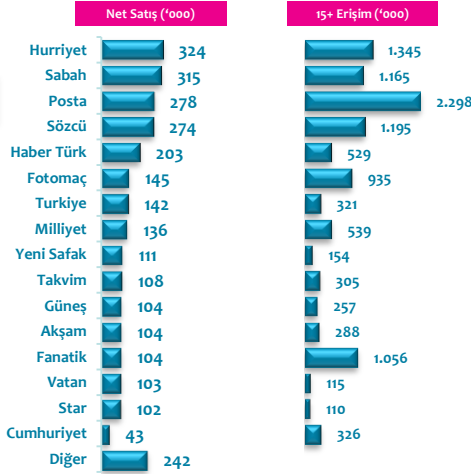

Gazete Net Satış & Erişim

Haberler

WhatsApp'ta Atılan Mesajlar Geri Alınabilecek

WhatsApp'a uzun bir süredir beklenen iki yeni özellik Beta sürümü ile kullanıma sunuldu. WhatsApp'ta atılan mesajlar geri alınabilecek.

WhatsApp geçtiğimiz günlerde söylentisi dolanan, gönderilen mesajı silme özelliği WhatsApp'a beta sürümü ile geldi. Artık WhatsApp beta sürümünde, gönderilen mesajları iptal etme ve düzenleme mümkün. Uzun süredir beklenen bir özellik olan gönderilen mesajı silme ve düzeltme özelliği sayesinde; yanlış bir kişiye ve yanlış bir mesaj gönderme durumu ortadan kalkabilir.

WhatsApp'ın sunduğu bir diğer özellik ise Canlı Konum izleme özelliği. Eğer kişi izin verirse WhatsApp üzerinden o kişinin konumunu canlı olarak takip edebiliyorsunuz. Bu özellik gizlilik açısından bir takım endişeleri beraberinde getirir de; özellikle aile üyelerinin bu sayede birbirlerinin konumlarını öğrenip takip etmesi hayat kolaylaştıracak gibi görünüyor.

Öte yandan WhatsApp'ın iOS ve Android beta sürümünde yer alan bu özelliklerin ne zaman son kullanıcıya sunulacağı bilinmiyor.

Gazete İlk 10 Reklamveren (StxCm)

No	Reklamveren	StxCm	SOV
1	BİM	19.053	3%
2	A101	13.784	2%
3	ETS	12.969	2%
4	Jolly Tour	7.974	1%
5	Vestel	7.624	1%
6	Aksa Akrikil Kimya	7.142	1%
7	Şok	7.142	1%
8	Simit Sarayı	6.669	1%
9	Lady Travel	5.931	1%
10	Migros	5.438	1%
	Diğer	526.629	85%
	Toplam	620.354	100%

Sinema İlk 5 Film (20-26 Ocak 2016)

No	Film	Haftalık İzleyici Sayısı	Toplam İzleyici Sayısı	Yayın Haftası
1	Olanlar Oldu	621.543	621.543	1
2	Çalgı Çengi	526.120	2.192.258	3
3	Moana	507.984	507.984	1
4	Kötü Çocuk	214.845	214.845	1
5	Uzay Yolcuları	159.937	342.331	2