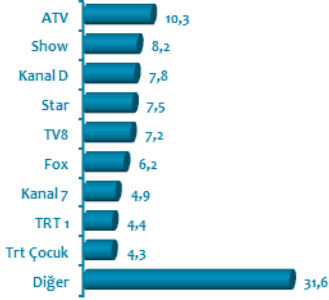

HAFTALIK VOLTAJ

23-29 Ocak 2017

TV İzlenme Payları (Hedef Kitle: Tüm Kişiler)

Tüm Gün - 02:00-25:59

Prime Time- 18:00-23:59

TV İlk 10 Reklamveren (Hedef Kitle: Tüm Kişiler)

No	Reklamveren	GRP	30* GRP	SOV
1	Unilever	2.722	2.248	7%
2	Ülker	1.749	1.039	3%
3	Akbank	599	882	3%
4	Fritolay	1.284	835	3%
5	Sleepy	1.287	673	2%
6	Coca- Cola	745	637	2%
7	Vodafone	812	635	2%
8	Digitürk	434	621	2%
9	P&G	828	601	2%
10	Eti	866	572	2%
	Diğer	44.675	23.345	73%
	Toplam	56.001	32.087	100%

TV İlk 10 Program (Hedef Kitle: Tüm Kişiler)

No	Kanal	Gün	Program	Rating	Share
1	TRT 1	Çarşamba	Diriliş	12%	28%
2	Tv8	Pazar	Survivor	10%	23%
3	Kanal D	Cuma	Arka Sokaklar	9%	22%
4	Show	Pazartesi	İçerde	9%	20%
5	ATV	Salı	Eşkya Dünyaya H.Olmaz	9%	20%
6	ATV	Cuma	Aşk ve Mavi	8%	20%
7	ATV	Pazartesi	Kırgın Çiçekler	8%	18%
8	Fox	Cumartesi	Kalbimdeki Deniz	7%	16%
9	Star	Salı	Anne	6%	14%
10	Show	Perşembe	Show Ana Haber	6%	17%