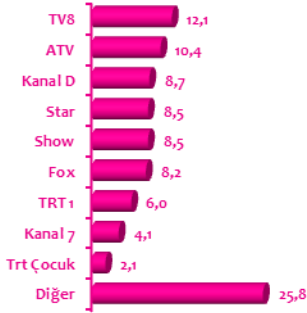

HAFTALIK VOLTAJ

23-29 Ocak 2017

TV İzlenme Payları (Hedef Kitle: Tüm Kişiler)

Tüm Gün - 02:00-25:59

Prime Time- 18:00-23:59

TV İlk 10 Reklamveren (Hedef Kitle: Tüm Kişiler)

No	Reklamveren	GRP	30* GRP	SOV
1	Unilever	2.722	2.248	7%
2	Ülker	1.749	1.039	3%
3	Akbank	599	882	3%
4	Fritolay	1.284	835	3%
5	Sleepy	1.287	673	2%
6	Coca- Cola	745	637	2%
7	Vodafone	812	635	2%
8	Digitürk	434	621	2%
9	P&G	828	601	2%
10	Eti	866	572	2%
	Diğer	44.675	23.345	73%
	Toplam	56.001	32.087	100%

TV İlk 10 Program (Hedef Kitle: Tüm Kişiler)

No	Kanal	Gün	Program	Rating	Share
1	TRT 1	Çarşamba	Diriliş	12%	28%
2	Tv8	Pazar	Survivor	10%	23%
3	Kanal D	Cuma	Arka Sokaklar	9%	22%
4	Show	Pazartesi	İçerde	9%	20%
5	ATV	Salı	Eşkya Dünyaya H.Olmaz	9%	20%
6	ATV	Cuma	Aşk ve Mavi	8%	20%
7	ATV	Pazartesi	Kırgın Çiçekler	8%	18%
8	Fox	Cumartesi	Kalbimdeki Deniz	7%	16%
9	Star	Salı	Anne	6%	14%
10	Show	Perşembe	Show Ana Haber	6%	17%

ReklamaBak! En çok hatırlanıp aynı zamanda beğenilen reklamlar

		Hatırlanma	30* Grp (tüm kişiler)	* Beğeni Etkileşimli Reklam Anımsama Endeksi
26 Aralık- 22 Ocak	TURKCELL-EMOCAN-HESABIM UYGULAMASI-SALLA KAZAN	3	0	136
	AKBANK-KIVANÇ TATLITUĞ & İLKER AYRIK-YILIN BANKASI	3	571	64

Sinema İlk 5 Film (20-26 Ocak 2016)

No	Film	Haftalık İzleyici Sayısı	Toplam İzleyici Sayısı	Yayın Haftası
1	Olanlar Oldu	621.543	621.543	1
2	Çalgı Çengi	526.120	2.192.258	3
3	Moana	507.984	507.984	1
4	Kötü Çocuk	214.845	214.845	1
5	Uzay Yolcuları	159.937	342.331	2