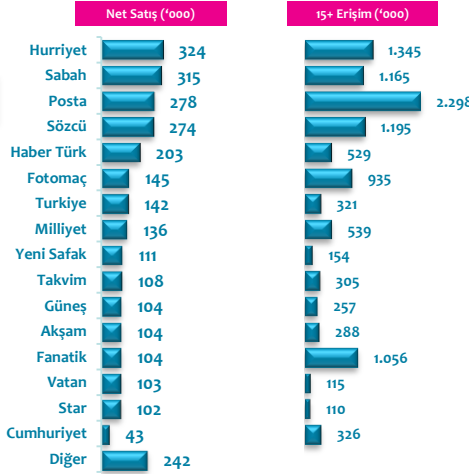

Gazete Net Satış & Erişim

Haberler

WhatsApp'ta Atılan Mesajlar Geri Alınabilecek

WhatsApp'a uzun bir süredir beklenen iki yeni özellik Beta sürümü ile kullanıma sunuldu. WhatsApp'ta atılan mesajlar geri alınabilecek.

WhatsApp geçtiğimiz günlerde söylentisi dolanan, gönderilen mesajı silme özelliği WhatsApp'a beta sürümü ile geldi. Artık WhatsApp beta sürümünde, gönderilen mesajları iptal etme ve düzenleme mümkün. Uzun süredir beklenen bir özellik olan gönderilen mesajı silme ve düzeltme özelliği sayesinde; yanlış bir kişiye ve yanlış bir mesaj gönderme durumu ortadan kalkabilir.

WhatsApp'ın sunduğu bir diğer özellik ise Canlı Konum izleme özelliği. Eğer kişi izin verirse WhatsApp üzerinden o kişinin konumunu canlı olarak takip edebiliyorsunuz. Bu özellik gizlilik açısından bir takım endişeleri beraberinde getirir de; özellikle aile üyelerinin bu sayede birbirlerinin konumlarını öğrenip takip etmesi hayat kolaylaştıracak gibi görünüyor.

Öte yandan WhatsApp'ın iOS ve Android beta sürümünde yer alan bu özelliklerin ne zaman son kullanıcıya sunulacağı bilinmiyor.

Gazete İlk 10 Reklamveren (StxCm)

No	Reklamveren	StxCm	SOV
1	BİM	19.053	3%
2	A101	13.784	2%
3	ETS	12.969	2%
4	Jolly Tour	7.974	1%
5	Vestel	7.624	1%
6	Aksa Akrikil Kimya	7.142	1%
7	Şok	7.142	1%
8	Simit Sarayı	6.669	1%
9	Lady Travel	5.931	1%
10	Migros	5.438	1%
	Diğer	526.629	85%
	Toplam	620.354	100%

Sinema İlk 5 Film (20-26 Ocak 2016)

No	Film	Haftalık İzleyici Sayısı	Toplam İzleyici Sayısı	Yayın Haftası
1	Olanlar Oldu	621.543	621.543	1
2	Çalgı Çengi	526.120	2.192.258	3
3	Moana	507.984	507.984	1
4	Kötü Çocuk	214.845	214.845	1
5	Uzay Yolcuları	159.937	342.331	2