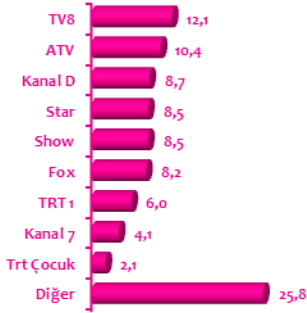

# HAFTALIK VOLTAJ

23-29 Ocak 2017

## TV İzlenme Payları (Hedef Kitle: Tüm Kişiler)

Tüm Gün - 02:00-25:59

Prime Time- 18:00-23:59

## Sinema İlk 5 Film (20-26 Ocak 2016)

No	Film	Haftalık İzleyici Sayısı	Toplam İzleyici Sayısı	Yayın Haftası
1	Olanlar Oldu	621.543	621.543	1
2	Çalgı Çengi	526.120	2.192.258	3
3	Moana	507.984	507.984	1
4	Kötü Çocuk	214.845	214.845	1
5	Uzay Yolcuları	159.937	342.331	2