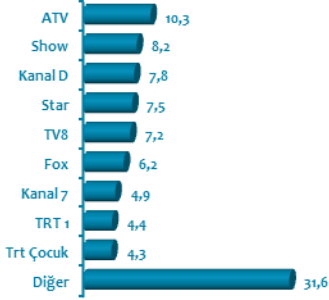

## TV İzlenme Payları (Hedef Kitle: Tüm Kişiler)

Tüm Gün - 02:00-25:59

Prime Time- 18:00-23:59