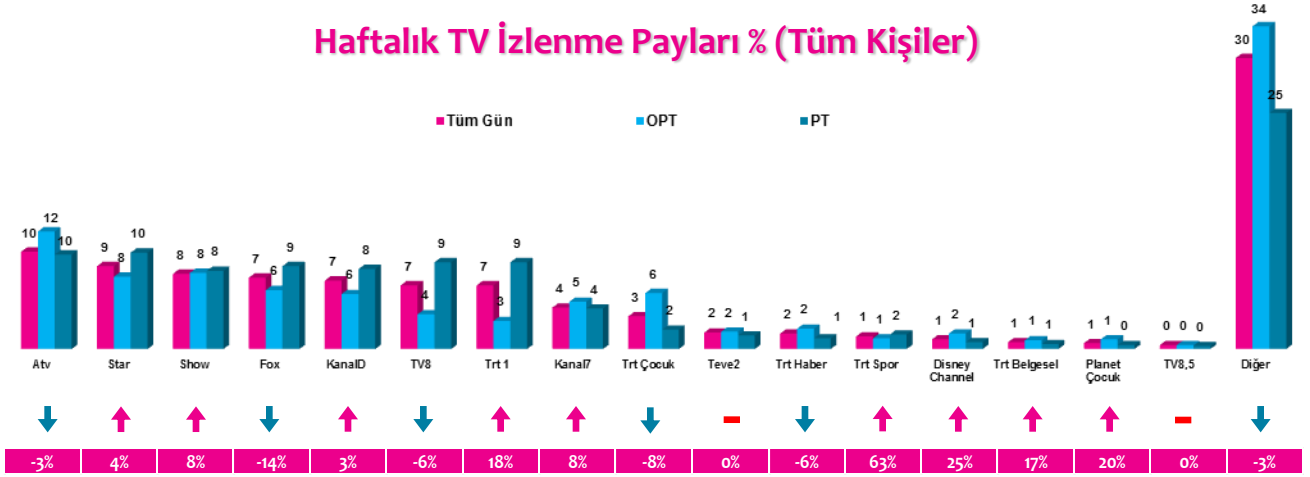

Haftalık TV İzlenme Payları % (Tüm Kişiler)

*Oklar ve altındaki değerler, kanalın Tüm-Gün izlenme payının bir önceki haftaya oranla yaşadığı değişim oranını göstermektedir.

İlk 25 TV Programı (Tüm Kişiler)

No	Kanal	Program	Yayın Günü	Rating (%)	Share (%)
1	TRT 1	BEŞİKTAŞ-LYON UEFA AVRUPA LİGİ KARŞILAŞMASI	Perşembe	16,2	38,8
2	TRT 1	DİRİLİŞ ERTUĞRUL	Çarşamba	14,4	28,4
3	STAR TV	SÖZ	Pazartesi	8	14,9
4	ATV	EŞKİYA DÜNYAYA HÜKÜMDAR OLMAZ	Salı	8	14,6
5	STAR TV	ANNE	Salı	7,8	15,1
6	ATV	AŞK VE MAVİ	Cuma	7,8	15,3
7	SHOW TV	İÇERDE	Pazartesi	7,6	14,4
8	KANAL D	ARKA SOKAKLAR	Cuma	7,5	14,8
9	FOX TV	SAVAŞÇI	Pazar	7,3	15,7
10	TV8	SURVIVOR	Pazar	7,3	15,8
11	ATV	KIRGIN ÇİÇEKLER	Pazartesi	6,9	13
12	SHOW TV	YENİ GELİN	Cumartesi	6,9	14,3
13	TV8	SURVIVOR	Salı	6,8	14,8
14	TV8	SURVIVOR	Cumartesi	6,8	13,7
15	TV8	SURVIVOR	Pazartesi	6,5	12,7
16	TV8	SURVIVOR	Cuma	6,1	12,2
17	FOX TV	FATİH PORTAKAL İLE FOX ANA HABER	Pazartesi	5,8	15,4
18	KANAL D	VATANIM SENSİN	Perşembe	5,8	11,4
19	FOX TV	KALBİMDEKİ DENİZ	Cumartesi	5,7	12
20	STAR TV	KARA SEVDA	Çarşamba	5,6	11,3
21	TRT 1	REAL MADRID-BAYERN MUNICH UEFA ŞAMPİYONLAR LİGİ KARŞILAŞMASI	Salı	5,4	12
22	ATV	MÜGE ANLI İLE TATLI SERT	Salı	5,2	27,1
23	FOX TV	ÇOBAN YILDIZI	Perşembe	5,2	10,6
24	FOX TV	NO:309	Çarşamba	5	9,9
25	STAR TV	CESUR VE GÜZEL	Perşembe	5	10,1

4 Zaman Dilimi - İlk 5 TV Programı

Saat Dilimi	No	Kanal	Program	Rating%
09:00-14:00 Sabah Kadın Kuşağı Hedef Kitle: Ev Kadınları	1	ATV	MÜGE ANLI İLE TATLI SERT	9,2
	2	ATV	AŞK VE MAVİ (TKR)	3,2
	3	SHOW TV	GELİN EVİ	2,9
	4	FOX TV	KAYBOLAN ÇİÇEKLER	2,8
	5	KANAL D	KISMETSE OLUR	2,4
14:00-18:30 Öğlen Kadın Kuşağı Hedef Kitle: Ev Kadınları	1	ATV	ESRA EROL'DA	6,9
	2	SHOW TV	EVLENECEKSEN GEL	5,8
	3	STAR TV	ZUHAL TOPAL'LA	5,6
	4	STAR TV	BENİ AFFET	5,2
	5	TRT 1	ADINI SEN KOY	4,6
18:30-20:00 Ana Haber Kuşağı Hedef Kitle: Tüm Kişiler	1	FOX TV	FATİH PORTAKAL İLE FOX ANA HABER	5,8
	2	SHOW TV	SHOW ANA HABER	4,4
	3	ATV	ATV ANA HABER	4
	4	KANAL D	AHMET HAKAN'LA KANAL D HABER	3,2
	5	STAR TV	STAR ANA HABER	3
20:00-24:00 Prime Time Hedef Kitle: Tüm Kişiler	1	TRT 1	BEŞİKTAŞ-LYON UEFA AVRUPA LİGİ KARŞILAŞMASI	16,2
	2	TRT 1	DİRİLİŞ ERTUĞRUL	14,4
	3	STAR TV	SÖZ	8
	4	ATV	EŞKİYA DÜNYAYA HÜKÜMDAR OLMAZ	8
	5	STAR TV	ANNE	7,8

Rating % Program yayını esnasında elde edilen izlenme oranıdır. (Baz: Tüm Evren) Share % Program yayını esnasında elde edilen izlenme payıdır. (Baz: o anda TV izleyenler)

'Bu Şehir Arkandan Gelecek' Sona Eriyor

Yapımcılığını Ay Yapım'ın üstlendiği, başrollerinde Leyla Lydia Tuğutlu, Kerem Bursin ve Gürkan Uygun'un oynadığı, Çarşamba günleri Atv'de yayınlanan **'Bu Şehir Arkandan Gelecek'** Mayıs ayında yayınlanacak olan **18. bölümü** ile final yapacak.

'The Doctors'ın uyarlaması Show Tv'de

Yapımcılığını MF Yapım'ın üstlendiği dizi, önceleri Show TV'de yayınlanan 'Doktorlar'ın devamı olmamakla birlikte Kore yapımı **'The Doctors'**ın uyarlaması olacak. **Show Tv**'de yayınlanacak dizinin yönetmenliğini Yusuf Pirhasan yürütecek.

İstatistiklerle 'Fİ' Dizisi