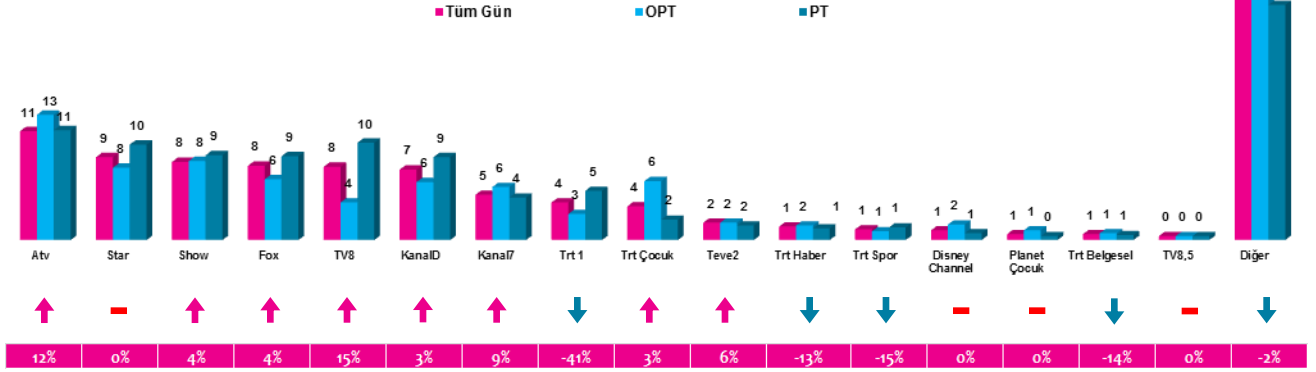

Haftalık TV İzlenme Payları % (Tüm Kişiler)

*Oklar ve altındaki değerler, kanalın Tüm-Gün izlenme payının bir önceki haftaya oranla yaşadığı değişim oranını göstermektedir.

İlk 25 TV Programı (Tüm Kişiler)

No	Kanal	Program	Yayın Günü	Rating (%)	Share (%)
1	ATV	MEDİPOL BAŞAKŞEHİR-FENERBAHÇE ZİRAAT TÜRKİYE KUPASI KARŞILAŞMASI	Çarşamba	9,3	17,5
2	ATV	EŞKİYA DÜNYAYA HÜKÜMDAR OLMAZ	Salı	8,6	17,2
3	ATV	AŞK VE MAVİ	Cuma	8,3	17
4	SHOW TV	İÇERDE	Pazartesi	8	15,9
5	ATV	KIRGIN ÇİÇEKLER	Pazartesi	7,9	15,4
6	STAR TV	SÖZ	Pazartesi	7,9	14,6
7	TV8	SURVIVOR	Pazar	7,1	17,3
8	STAR TV	ANNE	Salı	7	13,6
9	KANAL D	ARKA SOKAKLAR	Cuma	6,9	13,7
10	TV8	SURVIVOR	Salı	6,8	14,7
11	TV8	SURVIVOR	Cumartesi	6,6	15
12	TV8	SURVIVOR	Perşembe	6,4	12,5
13	FOX TV	SAVAŞÇI	Pazar	6,3	14,7
14	SHOW TV	YENİ GELİN	Cumartesi	6,2	13,7
15	KANAL D	VATANIM SENSİN	Perşembe	6,1	12,8
16	TV8	SURVIVOR	Pazartesi	5,8	11,6
17	TV8	SURVIVOR	Cuma	5,8	12
18	FOX TV	KALBİMDEKİ DENİZ	Cumartesi	5,7	13,5
19	FOX TV	ÇOBAN YILDIZI	Perşembe	5,6	12,1
20	ATV	MÜGE ANLI İLE TATLI SERT	Çarşamba	5,1	28,6
21	FOX TV	NO:309	Çarşamba	5,1	11
22	KANAL D	İŞİMSİZLER	Pazartesi	5	9,4
23	STAR TV	KARA SEVDA	Çarşamba	4,8	10,1
24	TRT 1	DİRİLİŞ ERTUĞRUL ÖZEL	Çarşamba	4,7	10,1
25	FOX TV	FATİH PORTAKAL İLE FOX ANA HABER	Pazartesi	4,6	12,7

4 Zaman Dilimi - İlk 5 TV Programı

Saat Dilimi	No	Kanal	Program	Rating%
09:00-14:00 Sabah Kadın Kuşağı Hedef Kitle: Ev Kadınları	1	ATV	MÜGE ANLI İLE TATLI SERT	8,9
	2	FOX TV	KAYBOLAN ÇİÇEKLER	2,5
	3	KANAL 7	TATLI BELA (TKR)	2,5
	4	KANAL D	KİSMETSE OLUR	2,4
	5	SHOW TV	GELİN EVİ	2,3
14:00-18:30 Öğlen Kadın Kuşağı Hedef Kitle: Ev Kadınları	1	ATV	ESRA EROL'DA	6
	2	SHOW TV	EVLENECEKSEN GEL	5,4
	3	STAR TV	BENİ AFFET	5
	4	STAR TV	ZUHAL TOPAL'LA	4,9
	5	TRT 1	ADINI SEN KOY	4,1
18:30-20:00 Ana Haber Kuşağı Hedef Kitle: Tüm Kişiler	1	FOX TV	FATİH HAKAN'LA FOX ANA HABER	4,6
	2	SHOW TV	SHOW ANA HABER	4,1
	3	ATV	ATV ANA HABER	3,9
	4	KANAL D	AHMET HAKAN'LA KANAL D HABER	2,9
	5	STAR TV	STAR ANA HABER	2,4
20:00-24:00 Prime Time Hedef Kitle: Tüm Kişiler	1	ATV	MEDİPOL BAŞAKŞEHİR-FENERBAHÇE ZİRAAT TÜRKİYE KUPASI KARŞILAŞMASI	9,3
	2	ATV	EŞKİYA DÜNYAYA HÜKÜMDAR OLMAZ	8,6
	3	ATV	AŞK VE MAVİ	8,3
	4	SHOW TV	İÇERDE	8
	5	ATV	KIRGIN ÇİÇEKLER	7,9

Rating % Program yayını esnasında elde edilen izlenme oranıdır. (Baz: Tüm Evren) Share % Program yayını esnasında elde edilen izlenme payıdır. (Baz: o anda TV izleyenler)

'İçerde' Dizisi Sona Eriyor

Başrollerini Aras Bulut İynemli, Çağatay Ulusoy ve Çetin Tekindor'un paylaştığı Show Tv'de yayınlanan 'İçerde' 39. bölümüyle Haziran'da final yapacak.

'O Hayat Benim' 2 Mayıs'ta Final Yapıyor

Yapımcılığını Pastel Film'in üstlendiği, başrollerini Keremcem, Ceren Moray ve Oya Başar'ın paylaştığı 'O Hayat Benim' dizisinin final bölümü 2 Mayıs Salı günü Fox Tv'de yayınlanacak.

'Kelime Oyunu' Teve2'de Yayına Başlıyor

Sunuculuğunu Ali İhsan Varol'un yapacak olduğu yarışma 8 Mayıs'tan itibaren haftaiçi her gün 18:30'da Teve2'de yayınlanacak.

'Kara Sevda' Haziran'da Sona Eriyor