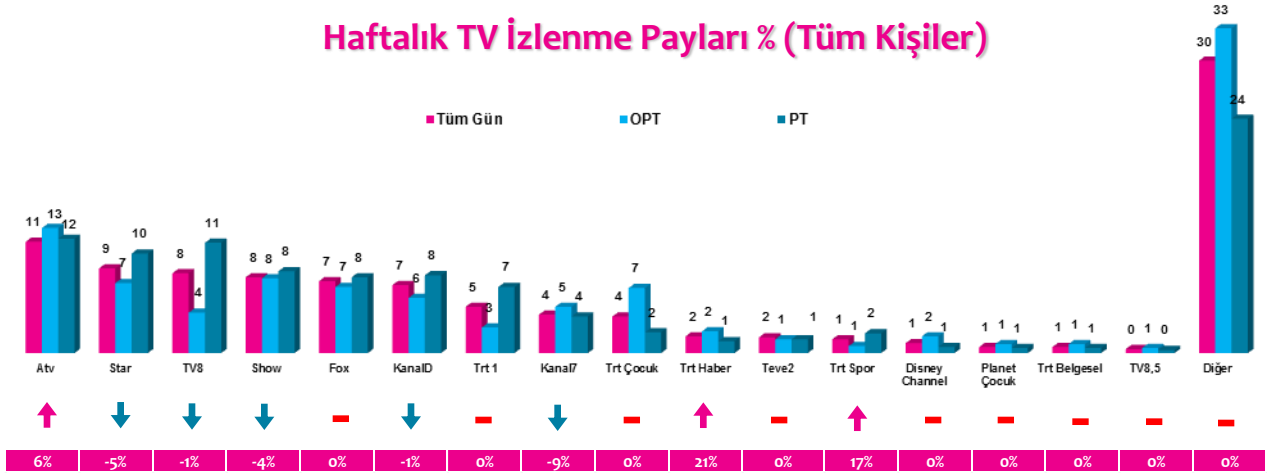

Haftalık TV İzlenme Payları % (Tüm Kişiler)

*Oklar ve altındaki değerler, kanalın Tüm-Gün izlenme payının bir önceki haftaya oranla yaşadığı değişim oranını göstermektedir.

İlk 25 TV Programı (Tüm Kişiler)

No	Kanal	Program	Yayın Günü	Rating (%)	Share (%)
1	TRT 1	DİRİLİŞ ERTUĞRUL	Çarşamba	12,1	23,1
2	ATV	EŞKİYA DÜNYAYA HÜKÜMDAR OLMAZ	Salı	9,1	19,2
3	ATV	FENERBAHÇE-MEDİPOL BAŞAKŞEHİR ZİRAAT TÜRKİYE KUPASI KARŞILAŞMASI	Çarşamba	8,9	17,3
4	TV8	SURVIVOR	Perşembe	8,7	18,5
5	STAR TV	SÖZ	Pazartesi	8,1	16,7
6	TV8	SURVIVOR	Cuma	8	16,2
7	ATV	AŞK VE MAVİ	Cuma	7,8	15,9
8	FOX TV	SAVAŞÇI	Pazar	7,2	15
9	TV8	SURVIVOR	Pazar	7,2	15,6
10	SHOW TV	İÇERDE	Pazartesi	7	14,9
11	ATV	KIRGIN ÇİÇEKLER	Pazartesi	6,5	14
12	KANAL D	ARKA SOKAKLAR	Cuma	6,5	13,4
13	TV8	SURVIVOR	Cumartesi	6,5	15,1
14	STAR TV	ANNE	Salı	6,4	13,7
15	TV8	SURVIVOR	Salı	6,1	13,7
16	SHOW TV	YENİ GELİN	Cumartesi	6,1	13,7
17	TRT 1	FENERBAHÇE-OLYMPIACOS TURKISH AIRLINES EUROLEAGUE KARŞILAŞMASI	Pazar	5,9	13,3
18	KANAL D	VATANIM SENSİN	Perşembe	5,7	12,2
19	FOX TV	KALBİMDEKİ DENİZ	Cumartesi	5,5	13,1
20	TV8	SURVIVOR	Pazartesi	5,4	10,9
21	STAR TV	KARA SEVDA	Çarşamba	5,4	10,9
22	TV8	SURVIVOR	Çarşamba	5,1	9,9
23	FOX TV	ÇOBAN YILDIZI	Perşembe	5,1	11,3
24	STAR TV	İSTANBULLU GELİN	Cuma	4,9	9,9
25	STAR TV	İFTARLIK GAZOZ (T.S)	Pazar	4,4	9,5

4 Zaman Dilimi - İlk 5 TV Programı

Saat Dilimi	No	Kanal	Program	Rating%
09:00-14:00 Sabah Kadın Kuşağı Hedef Kitle: Ev Kadınları	1	ATV	MÜGE ANLI İLE TATLI SERT	8,2
	2	FOX TV	KAYBOLAN ÇİÇEKLER	3,1
	3	SHOW TV	GELİN EVİ	2,5
	4	KANAL 7	TATLI BELA (TKR)	2,2
	5	ATV	KIRGIN ÇİÇEKLER (TKR)	2,2
14:00-18:30 Öğlen Kadın Kuşağı Hedef Kitle: Ev Kadınları	1	ATV	ESRA EROL'DA	6,1
	2	STAR TV	BENİ AFFET	4,7
	3	SHOW TV	EVLENECEKSEN GEL	4,4
	4	STAR TV	ZUHAL TOPAL'LA	4,1
	5	TRT 1	ADINI SEN KOY	3,5
18:30-20:00 Ana Haber Kuşağı Hedef Kitle: Tüm Kişiler	1	FOX TV	FATİH PORTAKAL İLE FOX ANA HABER	4,2
	2	SHOW TV	SHOW ANA HABER	3,8
	3	ATV	ATV ANA HABER	3,5
	4	KANAL D	AHMET HAKAN'LA KANAL D HABER	2,9
	5	STAR TV	STAR ANA HABER	2,3
20:00-24:00 Prime Time Hedef Kitle: Tüm Kişiler	1	TRT 1	DİRİLİŞ ERTUĞRUL	12,1
	2	ATV	EŞKİYA DÜNYAYA HÜKÜMDAR OLMAZ	9,1
	3	ATV	FENERBAHÇE-MEDİPOL BAŞAKŞEHİR ZİRAAT TÜRKİYE KUPASI KARŞILAŞMASI	8,9
	4	TV8	SURVIVOR	8,7
	5	STAR TV	SÖZ	8,1

Rating % Program yayını esnasında elde edilen izlenme oranıdır. (Baz: Tüm Evren) Share % Program yayını esnasında elde edilen izlenme payıdır. (Baz: o anda TV izleyenler)

Star Tv'de Yeni Dizi 'Ateşböceği'

Yapımcılığını **Mia Yapım**'ın üstlendiği, yönetmenliğini Barış Yöş'ün yapacağı, senaryosunu ise Ebru Hacıoğlu'nun yazacağı dizinin başrollerinde Seçkin Özdemir ve Gülper Özdemir yer alacak. **'Ateşböceği'** Temmuz ayında **Star Tv**'de yayına başlayacak.

'Bu Şehir Arkandan Gelecek' Sona Eriyor

Senaryosunu Ece Yörenç'in yazdığı başrollerini Kerem Bursin, Leyla Lydia Tuğutlu ve Gürkan Uygun'un paylaştığı dizi **'Bu Şehir Arkandan Gelecek'** Haziran ayında **Atv**'de Final yapıyor.

Fox Tv'den Yeni Yarışma 'Gönder Gitsin'