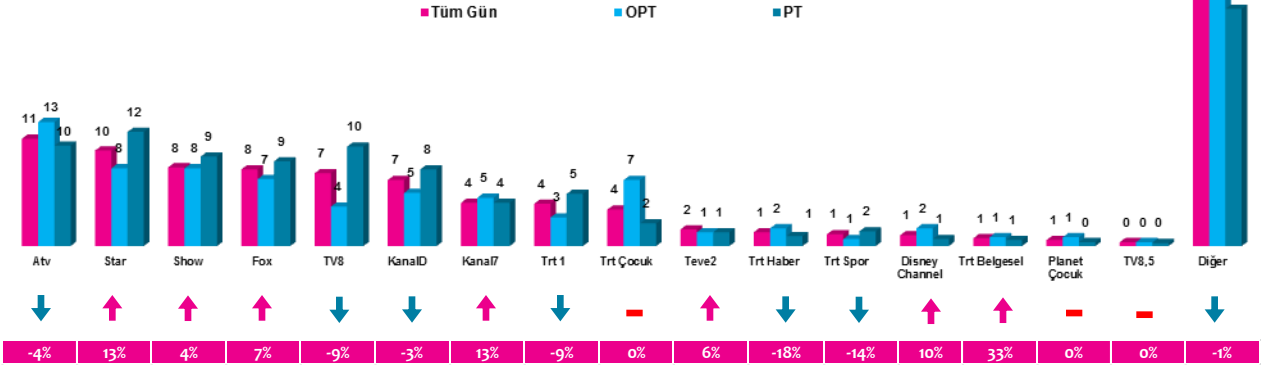

## Haftalık TV İzlenme Payları % (Tüm Kişiler)

\*Oklar ve altındaki değerler, kanalın Tüm-Gün izlenme payının bir önceki haftaya oranla yaşadığı değişim oranını göstermektedir.

### 4 Zaman Dilimi - İlk 5 TV Programı

Saat Dilimi	No	Kanal	Program	Rating%
09:00-14:00 Sabah Kadın Kuşağı Hedef Kit: Ev Kadınları	1	ATV	MÜGE ANLI İLE TATLI SERT	8,3
	2	KANAL 7	TATLI BELA (TKR)	2,9
	3	ATV	AŞK VE MAVİ (TKR)	2,7
	4	STAR TV	OH OLSUN (T.S)	2,7
	5	FOX TV	KAYBOLAN ÇİÇEKLER	2,3
14:00-18:30 Öğlen Kadın Kuşağı Hedef Kit: Ev Kadınları	1	ATV	ESRA EROL'DA	5,8
	2	SHOW TV	EVLENECEKSEN GEL	4,9
	3	STAR TV	BENİ AFFET	4,9
	4	STAR TV	ZUHAL TOPAL'LA	4,3
	5	STAR TV	İSTANBULLU GELİN (TKR)	3,9
18:30-20:00 Ana Haber Kuşağı Hedef Kit: Tüm Kişiler	1	SHOW TV	SHOW ANA HABER	4,5
	2	FOX TV	FATİH PORTAKAL İLE FOX ANA HABER	4,4
	3	ATV	ATV ANA HABER	3,5
	4	KANAL D	AHMET HAKAN'LA KANAL D HABER	2,9
	5	STAR TV	STAR ANA HABER	2,9
20:00-24:00 Prime Time Hedef Kit: Tüm Kişiler	1	STAR TV	SÖZ	8,9
	2	ATV	EŞKİYA DÜNYAYA HÜKÜMDAR OLMAZ	8,6
	3	SHOW TV	İÇERDE	8,4
	4	SHOW TV	YENİ GELİN	7,3
	5	STAR TV	ANNE	7,2