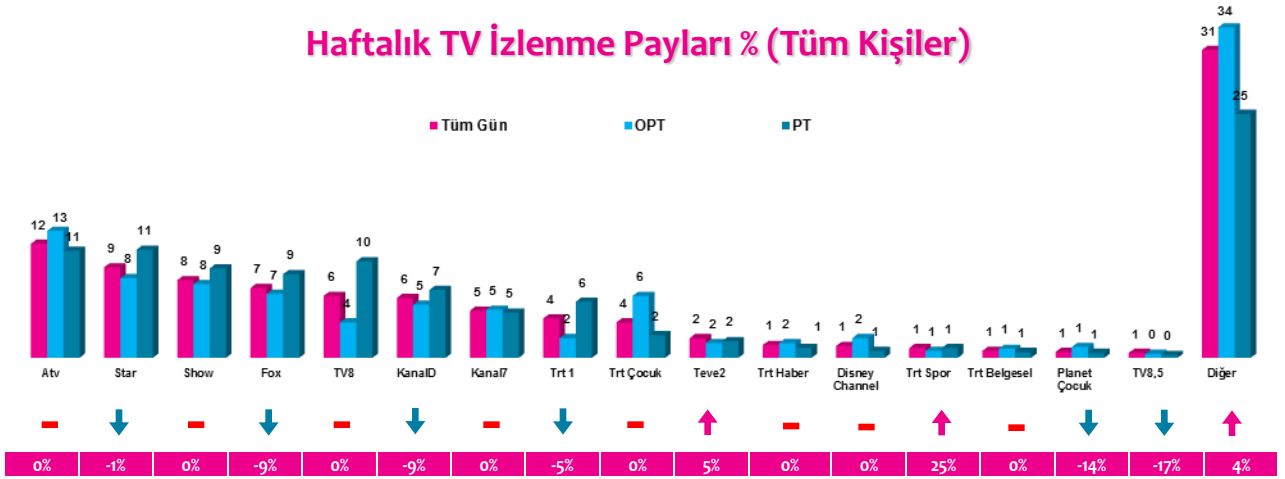

Haftalık TV İzlenme Payları % (Tüm Kişiler)

*Oklar ve altındaki değerler, kanalın Tüm-Gün izlenme payının bir önceki haftaya oranla yaşadığı değişim oranını göstermektedir.

İlk 25 TV Programı (Tüm Kişiler)

4 Zaman Dilimi - İlk 5 TV Programı

Saat Dilimi	No	Kanal	Program	Rating %
09:00-14:00 Sabah Kadın Kuşağı Hedef Kitle: Ev Kadınları	1	ATV	MÜGE ANLI İLE TATLI SERT	8,3
	2	FOX TV	KAYBOLAN ÇİÇEKLER	2,7
	3	SHOW TV	GELİN EVİ	2,4
	4	FOX TV	KALBİMDEKİ DENİZ (TKR)	2,3
	5	KANAL 7	TATLI BELA (TKR)	2,2
14:00-18:30 Öğlen Kadın Kuşağı Hedef Kitle: Ev Kadınları	1	ATV	ESRA EROL'DA	6,6
	2	STAR TV	BENİ AFFET	5,2
	3	STAR TV	ZUHAL TOPAL'LA	4,7
	4	SHOW TV	EVLENECEKSEN GEL	4,5
	5	ATV	AŞK VE MAVİ (TKR)	3,2
18:30-20:00 Ana Haber Kuşağı Hedef Kitle: Tüm Kişiler	1	ATV	ATV ANA HABER	3,6
	2	SHOW TV	SHOW ANA HABER	3,6
	3	FOX TV	FOX ANA HABER	3,1
	4	STAR TV	STAR ANA HABER	2,7
	5	KANAL D	KANAL D HABER	2,7
20:00-24:00 Prime Time Hedef Kitle: Tüm Kişiler	1	TRT 1	DİRİLİŞ ERTUĞRUL	9,6
	2	STAR TV	SÖZ	8,4
	3	SHOW TV	İÇERDE	7,6
	4	FOX TV	SAVAŞÇI	6,8
	5	STAR TV	ANNE	6,7