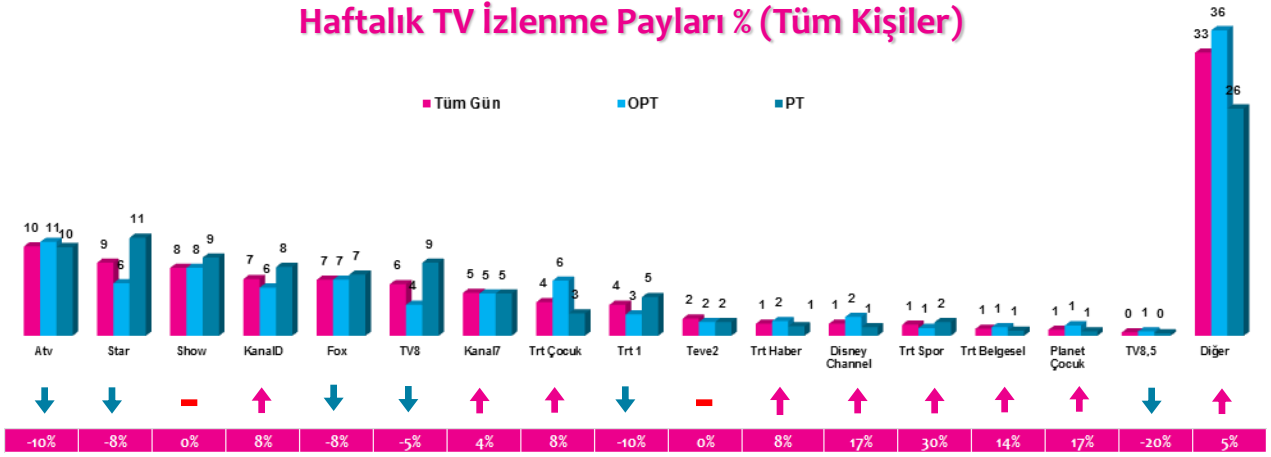

Haftalık TV İzlenme Payları % (Tüm Kişiler)

*Oklar ve altındaki değerler, kanalın Tüm-Gün izlenme payının bir önceki haftaya oranla yaşadığı değişim oranını göstermektedir.

İlk 25 TV Programı (Tüm Kişiler)

No	Kanal	Program	Yayın Günü	Rating (%)	Share (%)
1	SHOW TV	İÇERDE	Pazartesi	8,8	20,1
2	STAR TV	SÖZ	Pazartesi	8,3	18,4
3	TV8	SURVIVOR	Perşembe	7,1	19,7
4	STAR TV	ANNE	Salı	7	17,5
5	KANAL D	ARKA SOKAKLAR	Cuma	7	20,2
6	TV8	SURVIVOR	Salı	6,2	15,9
7	TV8	SURVIVOR	Çarşamba	5,9	16,2
8	FOX TV	ŞEVKAT YERİMDAR	Cuma	5,9	16,2
9	TV8	SURVIVOR	Pazartesi	5,4	11,2
10	ATV	PROF.DR.NİHAT HATİPOĞLU İLE İFTAR	Çarşamba	4,9	13,3
11	ATV	PROF.DR.NİHAT HATİPOĞLU İLE KADIR GECE Sİ ÖZEL	Çarşamba	4,8	13,4
12	STAR TV	KARA SEVDA	Çarşamba	4,6	12,3
13	ATV	KANATSIZ KUŞLAR	Perşembe	4,3	12,6
14	ATV	ESRA EROL'DA	Pazartesi	3,9	15,8
15	FOX TV	NO:1309	Çarşamba	3,7	9,9
16	ATV	PROF.DR.NİHAT HATİPOĞLU İLE SAHUR	Perşembe	3,7	20,8
17	ATV	ATV ANA HABER	Pazartesi	3,6	12,3
18	SHOW TV	EVLENECEKSEN GEL	Pazartesi	3,5	14,9
19	SHOW TV	SHOW ANA HABER	Pazartesi	3,5	11,2
20	SHOW TV	İÇERDE GALA	Pazartesi	3,5	10,6
21	ATV	MÜGE ANLI İLE TATLI SERT	Salı	3,5	22,1
22	ATV	HZ.MUHAMMED ALLAH'IN ELÇİSİ (Y.S)	Salı	3,5	9,5
23	KANAL D	İSİMSİZLER	Pazartesi	3,3	7,3
24	ATV	BUZ DEVRİ 2 ERİME BAŞLIYOR (Y.S)	Cumartesi	3,3	10,7
25	STAR TV	ZUHAL TOPAL'LA	Pazartesi	3,2	12,4

4 Zaman Dilimi - İlk 5 TV Programı

Saat Dilimi	No	Kanal	Program	Rating%
09:00-14:00 Sabah Kadın Kuşağı Hedef Kit: Ev Kadınları	1	ATV	MÜGE ANLI İLE TATLI SERT	5,7
	2	FOX TV	KAYBOLAN ÇİÇEKLER	2,4
	3	SHOW TV	GELİN EVİ	2,1
	4	KANAL 7	TATLI BELA (TKR)	2,1
	5	TRT COCUK	AKILLI TAVŞAN MOMO	1,9
14:00-18:30 Öğlen Kadın Kuşağı Hedef Kit: Ev Kadınları	1	ATV	ESRA EROL'DA	6,6
	2	SHOW TV	EVLENECEKSEN GEL	4,8
	3	STAR TV	ZUHAL TOPAL'LA	4,3
	4	KANAL 7	ZOR SEVDA	2,2
	5	TV8	SURVIVOR PANORAMA KIBRIS	2,2
18:30-20:00 Ana Haber Kuşağı Hedef Kit: Tüm Kişiler	1	ATV	ATV ANA HABER	3,6
	2	SHOW TV	SHOW ANA HABER	3,5
	3	FOX TV	FOX ANA HABER	3,1
	4	KANAL D	AHMET HAKAN'LA KANAL D HABER	2,8
	5	STAR TV	STAR ANA HABER	2,4
20:00-24:00 Prime Time Hedef Kit: Tüm Kişiler	1	SHOW TV	İÇERDE	8,8
	2	STAR TV	SÖZ	8,3
	3	TV8	SURVIVOR	7,1
	4	STAR TV	ANNE	7
	5	KANAL D	ARKA SOKAKLAR	7

Rating % Program yayını esnasında elde edilen izlenme oranıdır. (Baz: Tüm Evren) Share % Program yayını esnasında elde edilen izlenme payıdır. (Baz: o anda TV izleyenler)

'Ateşböceği' 29 Haziran'da Yayında

Başrollerini Seçkin Özdemir ve Nilay Deniz'in paylaştığı, yönetmenliğini Barış Yöş'ün üstlendiği, Mia Yapım dizisi 'Ateşböceği' 29 Haziran Perşembe günü 20:00'da Star Tv'de yayına başlayacak.

'Kalp Atışı' 29 Haziran'da Başlıyor

Yapımcılığını MF Yapım'ın üstlendiği, Kore dizisi Doctors'tan uyarlanan, yönetmenliğini Yusuf Pirhasan'ın yaptığı, Gökhan Alkan ve Öykü Karayel'in başrollerini paylaştığı dizi 'Kalp Atışı' 29 Haziran Perşembe günü 20:00'da Show Tv'de.

'Magazin D Yaz' 28 Haziran'da Yayında

Özge Ulusoy'un sunacağı 'Magazin D Yaz' programı 28 Haziran'dan itibaren yaz boyunca hafta içi her gün 12:00'da Kanal D'de.

'Güldü Güldü Show' Yeni Bölümleriyle Yayında