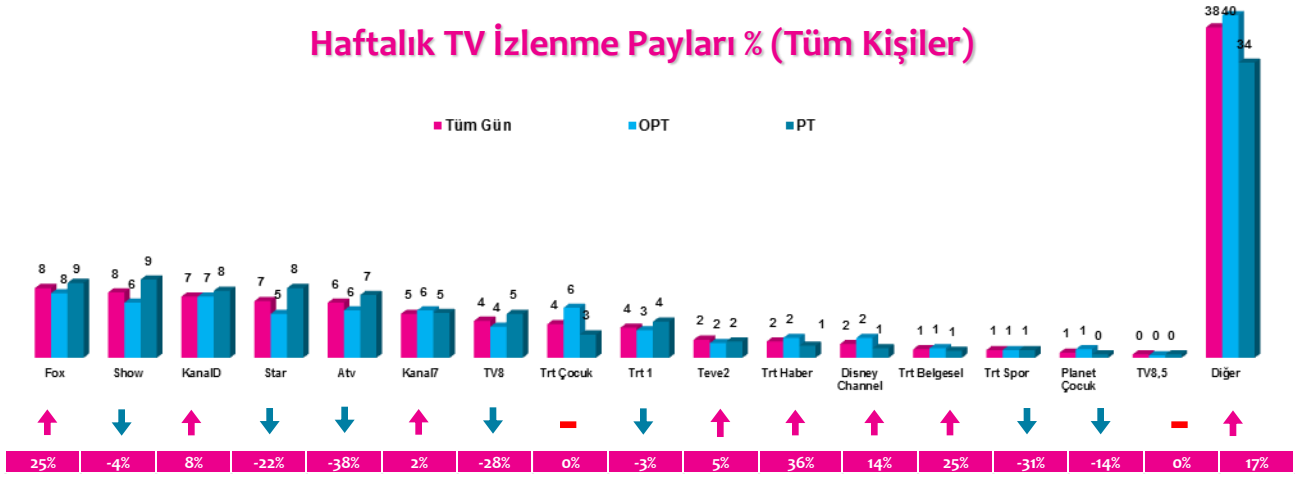

Haftalık TV İzlenme Payları % (Tüm Kişiler)

*Oklar ve altındaki değerler, kanalın Tüm-Gün izlenme payının bir önceki haftaya oranla yaşadığı değişim oranını göstermektedir.

İlk 25 TV Programı (Tüm Kişiler)

No	Kanal	Program	Yayın Günü	Rating (%)	Share (%)
1	FOX TV	ŞEVKAT YERİMDAR	Cuma	5,8	18,2
2	FOX TV	NO:309	Çarşamba	4,2	13,6
3	ATV	KANATSIZ KUŞLAR	Perşembe	3,9	13,2
4	STAR TV	ATEŞBÖCEĞİ	Perşembe	3,7	13,3
5	TRT 1	ŞİLİ-HALMANYA FIFA 2017 KONFEDERASYON KUPASI KARŞILAŞMASI	Pazar	3,6	13,2
6	KANAL D	ARKA SOKAKLAR (TKR)	Cuma	3,3	10,5
7	SHOW TV	GÜLDÜR GÜLDÜR SHOW (TKR)	Cumartesi	3,3	11
8	SHOW TV	KALP ATIŞI	Cuma	3,1	10,9
9	SHOW TV	GÜLDÜR GÜLDÜR SHOW EN İYİLER	Salı	3	11,3
10	KANAL D	KÖTÜ KEDİ ŞERAFETTİN (T.S)	Cumartesi	3	10,3
11	TV8	RECEP İVEDİK 4 (T.S)	Perşembe	2,9	9,2
12	FOX TV	ŞEVKAT YERİMDAR (TKR)	Cuma	2,9	16
13	SHOW TV	ÇOCUKTAN AL HABERİ	Cumartesi	2,7	11
14	STAR TV	TÜRK MALI	Pazar	2,7	9,1
15	STAR TV	ÇARKIFELEK BAYRAM ÖZEL	Salı	2,6	11
16	STAR TV	ATEŞBÖCEĞİ (TKR)	Perşembe	2,6	10,8
17	STAR TV	ÇARKIFELEK	Cuma	2,6	8,4
18	ATV	DEMİR ADAM 3 (Y.S)	Çarşamba	2,5	8,6
19	TRT 1	PORTEKİZ-ŞİLİ FIFA 2017 KONFEDERASYON KUPASI KARŞILAŞMASI	Çarşamba	2,5	8,5
20	FOX TV	FOX ANA HABER	Perşembe	2,5	11,7
21	SHOW TV	GÜLDÜY GÜLDÜY SHOW ÇOCUK	Perşembe	2,5	8,1
22	FOX TV	İNADINA AŞK (TKR)	Cumartesi	2,5	12,7
23	SHOW TV	SHOW ANA HABER	Pazar	2,5	11,5
24	SHOW TV	ÇOCUKTAN AL HABERİ ÜNLÜLER	Pazar	2,5	9,6
25	SHOW TV	DÜNYA GÜZELLERİM	Çarşamba	2,4	8,4

4 Zaman Dilimi - İlk 5 TV Programı

Saat Dilimi	No	Kanal	Program	Rating%
09:00-14:00 Sabah Kadın Kuşağı Hedef Kitle: Ev Kadınları	1	FOX TV	İNADINA AŞK (TKR)	2,6
	2	KANAL D	AŞKI MEMNU (TKR)	2,5
	3	FOX TV	ŞEVKAT YERİMDAR (TKR)	2,2
	4	KANAL 7	TATLI BELA (TKR)	2,1
	5	ATV	KANATSIZ KUŞLAR (TKR)	1,9
14:00-18:30 Öğlen Kadın Kuşağı Hedef Kitle: Ev Kadınları	1	FOX TV	İNADINA AŞK (TKR)	2,6
	2	SHOW TV	KALP ATIŞI (TKR)	2,4
	3	TV8	GERÇEĞİN PEŞİNDE	2,3
	4	KANAL 7	ZOR SEVDA	2,2
	5	KANAL 7	TATLI BELA (TKR)	2,1
18:30-20:00 Ana Haber Kuşağı Hedef Kitle: Tüm Kişiler	1	FOX TV	FOX ANA HABER	2,5
	2	SHOW TV	SHOW ANA HABER	2,5
	3	KANAL D	KANAL D HABER	2,1
	4	ATV	ATV ANA HABER	1,7
	5	STAR TV	STAR ANA HABER	1,6
20:00-24:00 Prime Time Hedef Kitle: Tüm Kişiler	1	FOX TV	ŞEVKAT YERİMDAR	5,8
	2	FOX TV	NO:309	4,2
	3	ATV	KANATSIZ KUŞLAR	3,9
	4	STAR TV	ATEŞBÖCEĞİ	3,7
	5	TRT 1	ŞİLİ-HALMANYA FIFA 2017 KONFEDERASYON KUPASI KARŞILAŞMASI	3,6

Rating % Program yayını esnasında elde edilen izlenme oranıdır. (Baz: Tüm Evren) Share % Program yayını esnasında elde edilen izlenme payıdır. (Baz: o anda TV izleyenler)

'Adı Efsane' 4 Temmuz'da Yayında

Kadrosuna Şenay Gürler, Ferit Kaya ve Simay Barlas'ı da dahil ederek devam eden **'Adı Efsane: 2. Devre' 4 Temmuz Salı** akşamı yeni bölümüyle **Kanal D**'de yayınlanacak.

'Dolunay' 4 Temmuz'da Başlıyor

Yapımcılığını **Yağmur Ünal** ve **Med Yapım**'ın üstlendiği, yönetmenliğini **Çağrı Bayrak**'ın yaptığı, başrollerinde Özge Gürel ve Can Yaman'ın yer aldığı **'Dolunay' 4 Temmuz Salı** akşamı **20:00**'da ilk bölümüyle **Star Tv**'de yayınlanacak.

Çember 3 Temmuz'da Star Tv'de