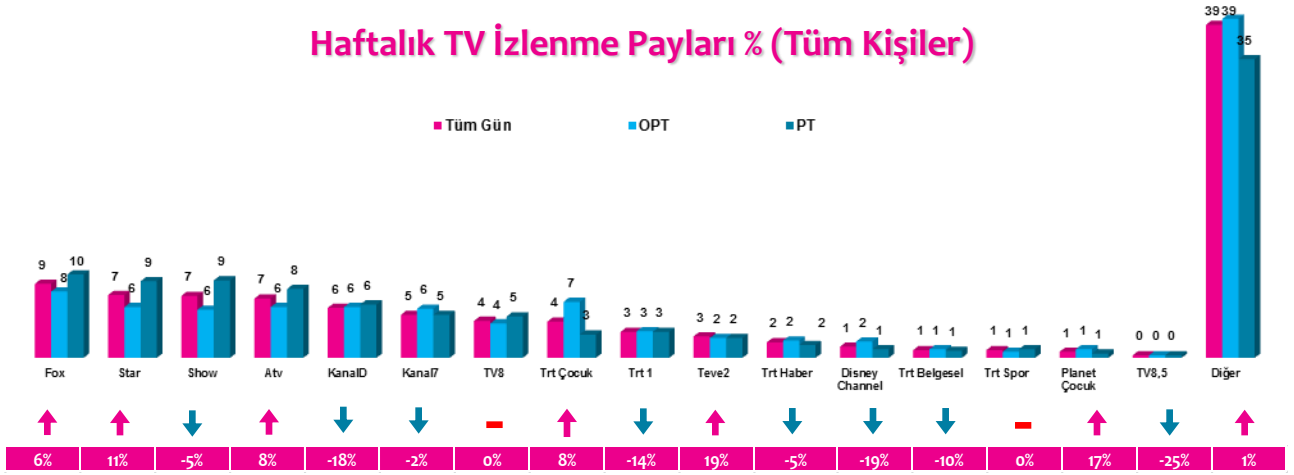

Haftalık TV İzlenme Payları % (Tüm Kişiler)