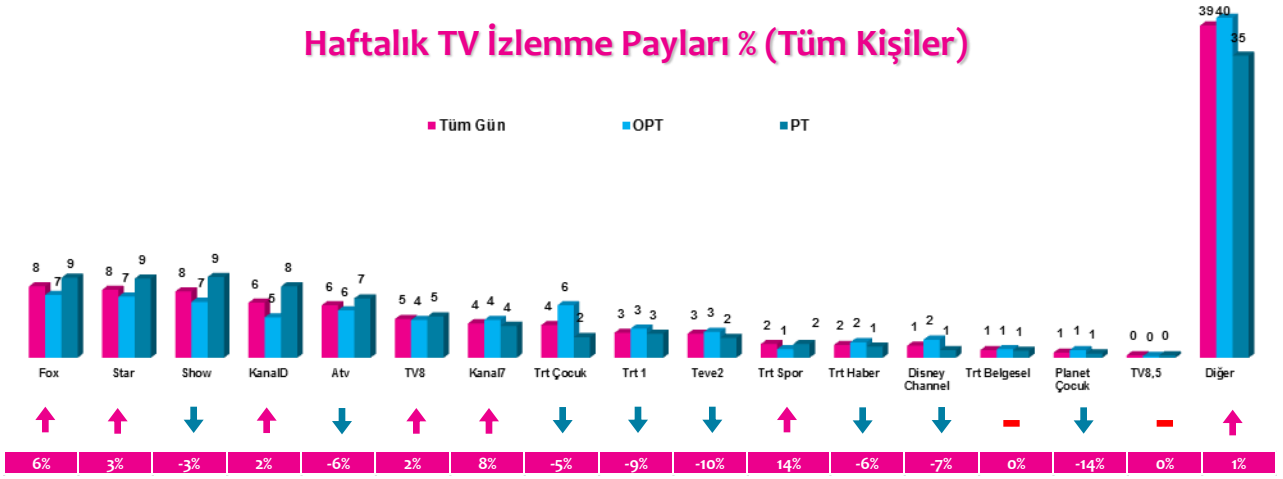

Haftalık TV İzlenme Payları % (Tüm Kişiler)

*Oklar ve altındaki değerler, kanalın Tüm-Gün izlenme payının bir önceki haftaya oranla yaşadığı değişim oranını göstermektedir.

İlk 25 TV Programı (Tüm Kişiler)

No	Kanal	Program	Yayın Günü	Rating (%)	Share (%)
1	FOX TV	ŞEVKAT YERİMDAR	Cuma	9	26,9
2	KANAL D	MERYEM	Çarşamba	6,1	19,2
3	SHOW TV	KALP ATIŞI	Cuma	5,9	16,9
4	STAR TV	DOLUNAY	Salı	5,7	17,1
5	ATV	KANATSIZ KUŞLAR	Perşembe	4,8	14,7
6	STAR TV	ATEŞBÖCEĞİ	Perşembe	4,7	14,5
7	SHOW TV	RÜYA	Salı	4,2	12,5
8	KANAL D	ÇOCUKLAR DUYMASIN	Pazar	3,9	12
9	STAR TV	RECEP İVEDİK (T.S)	Pazartesi	3,8	13
10	FOX TV	DELİ GÖNÜL	Pazartesi	3,4	10,9
11	SHOW TV	GECE HATTI	Cuma	3,3	12,2
12	SHOW TV	ÇOCUKTAN AL HABERİ ÜNLÜLER	Cumartesi	3,2	11,5
13	KANAL D	İKİ YALANCI	Pazartesi	3,1	9,6
14	STAR TV	MÜZEDE BİR GECE 3 (Y.S)	Çarşamba	3	9,4
15	STAR TV	LABİRENT ÖLÜMCÜL KAÇIŞ (Y.S)	Cumartesi	3	10,1
16	ATV	DEV AVCSIZ JACK (Y.S)	Pazar	2,8	8,6
17	SHOW TV	GÜLDÜR GÜLDÜR SHOW (TKR)	Çarşamba	2,7	8,7
18	KANAL D	SINIRSIZLAR (Y.S)	Perşembe	2,7	9,1
19	FOX TV	İLK BULUŞMA	Pazar	2,7	12,1
20	SHOW TV	GÜLDÜY GÜLDÜY SHOW ÇOCUK	Cumartesi	2,5	8,4
21	FOX TV	FATİH PORTAKAL İLE FOX ANA HABER	Pazartesi	2,4	11,2
22	SHOW TV	SHOW ANA HABER	Salı	2,4	10,9
23	STAR TV	ÇÖPÇÜLER KRALI (T.S)	Çarşamba	2,4	7,3
24	STAR TV	HAYALET DAYI (T.S)	Pazartesi	2,3	7,5
25	ATV	DEMİR ADAM 2 (Y.S)	Salı	2,3	6,9

4 Zaman Dilimi - İlk 5 TV Programı

Saat Dilimi	No	Kanal	Program	Rating%
09:00-14:00 Sabah Kadın Kuşağı Hedef Kitle: Ev Kadınları	1	FOX TV	ŞEVKAT YERİMDAR (TKR)	2,4
	2	SHOW TV	YENİ GELİN (TKR)	2,2
	3	FOX TV	KAYBOLAN ÇİÇEKLER	2
	4	STAR TV	ATEŞBÖCEĞİ (TKR)	1,9
	5	STAR TV	KIRALIK AŞK (TKR)	1,8
14:00-18:30 Öğlen Kadın Kuşağı Hedef Kitle: Ev Kadınları	1	TV8	GERÇEĞİN PEŞİNDE	3,1
	2	FOX TV	ŞEVKAT YERİMDAR (TKR)	2,4
	3	SHOW TV	YENİ GELİN (TKR)	2,2
	4	SHOW TV	KALP ATIŞI (TKR)	2,2
	5	KANAL D	BEN BİLMEM EŞİM BİLİR	2
18:30-20:00 Ana Haber Kuşağı Hedef Kitle: Tüm Kişiler	1	FOX TV	FATİH PORTAKAL İLE FOX ANA HABER	2,4
	2	SHOW TV	SHOW ANA HABER	2,4
	3	STAR TV	STAR ANA HABER	2,1
	4	ATV	ATV ANA HABER	2,1
	5	KANAL D	KANAL D HABER	1,7
20:00-24:00 Prime Time Hedef Kitle: Tüm Kişiler	1	FOX TV	ŞEVKAT YERİMDAR	9
	2	KANAL D	MERYEM	6,1
	3	SHOW TV	KALP ATIŞI	5,9
	4	STAR TV	DOLUNAY	5,7
	5	ATV	KANATSIZ KUŞLAR	4,8

TV Zaman Aralıkları: Tüm Gün -> 02:00 - 25:59 OPT -> 08:00 - 17:59 PT -> 18:00 - 23:59

Rating % Program yayını esnasında elde edilen izlenme oranıdır. (Baz: Tüm Evren) Share % Program yayını esnasında elde edilen izlenme payıdır. (Baz: o anda TV izleyenler)

'Fi' Show Tv'de Yayınlanacak

Yapımcılığını **Ay Yapım**'ın üstlendiği, başrollerinde Ozan Güven, Serenay Sarıkaya, Mehmet Günsur ve Berrak Tüzünataç gibi isimlerin yer aldığı, **Puhu Tv**'nin internet dizisi **'Fi'** yeni sezonda Show Tv'de yayınlanacak.

'Esra Erol'dan Devam Kararı

Evlilik programlarının yeni sezondaki durumu belli oldu. **Esra Erol**'un ekibi resmi Instagram hesabından paylaştığı bir video ile programın kısa bir süre içerisinde **Atv**'de başlayacağını duyurdu.

Star Tv'de Yeni Dizi: 'Kaçak'